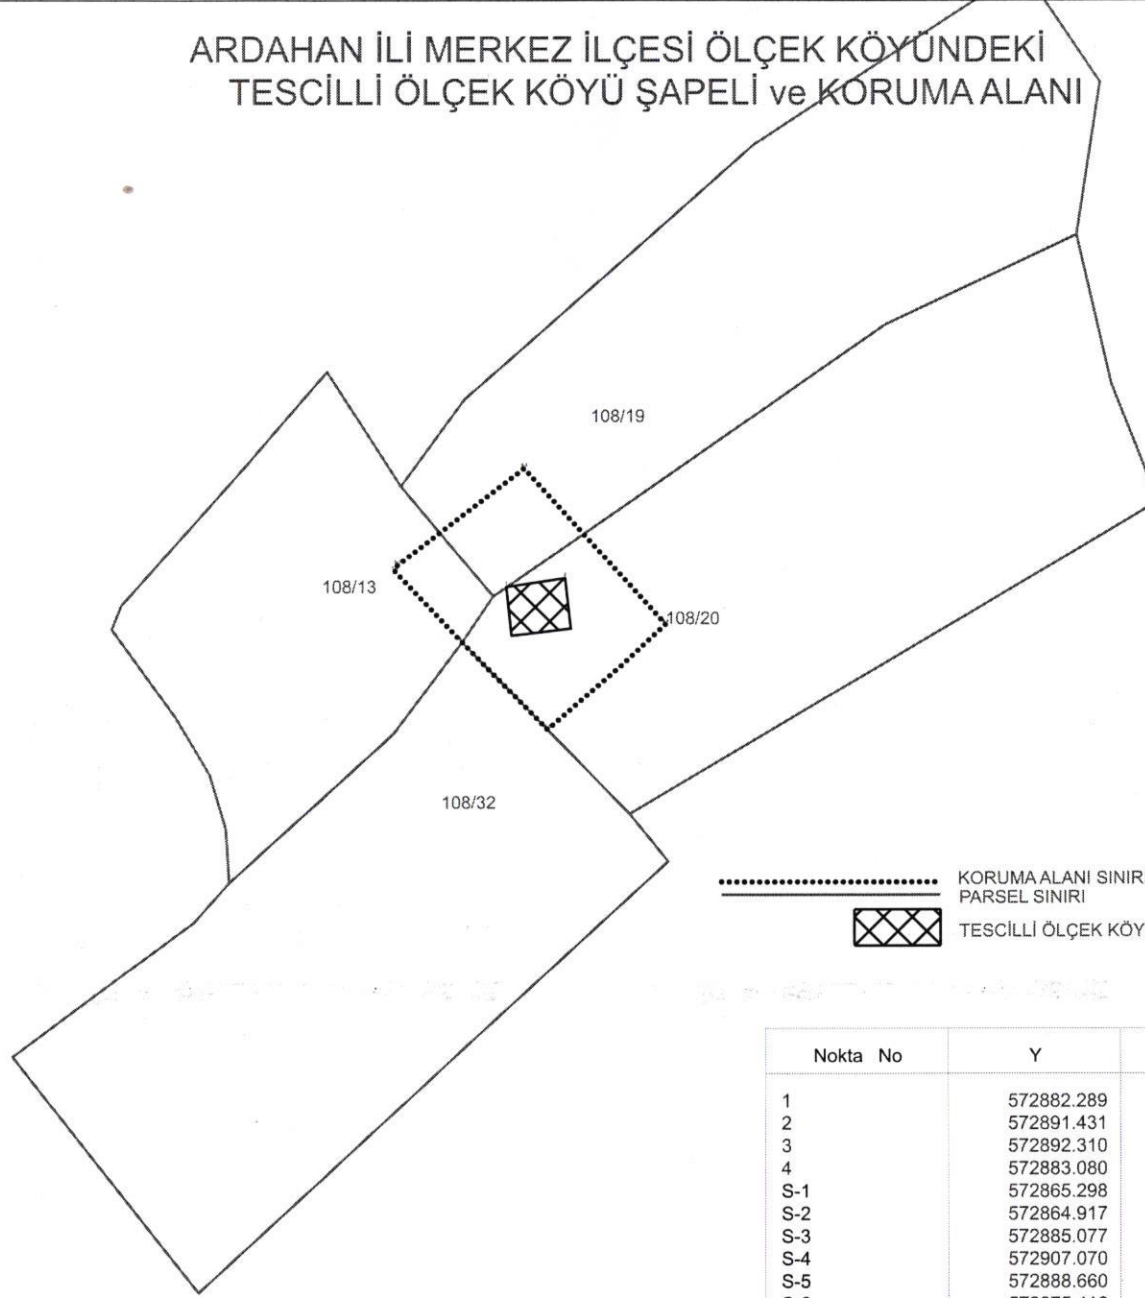

ARDAHAN İLİ MERKEZ İLÇESİ ÖLÇEK KÖYÜNDEKİ
TESCİLLİ ÖLÇEK KÖYÜ ŞAPELİ ve KORUMA ALANI

Nokta No	Y	X
1	572882.289	4556006.070
2	572891.431	4556007.450
3	572892.310	4555999.515
4	572883.080	4555998.403
S-1	572865.298	4556009.466
S-2	572864.917	4556008.513
S-3	572885.077	4556024.680
S-4	572907.070	4556000.179
S-5	572888.660	4555983.581
S-6	572875.416	4555997.339

ED-50_3_42

KARS K.V.K.B.K. İNŞ. 25.08.2022

Tarih ve 3631 sayılı karar ekidir.

Gökhan CAN
Harita Mühendisi