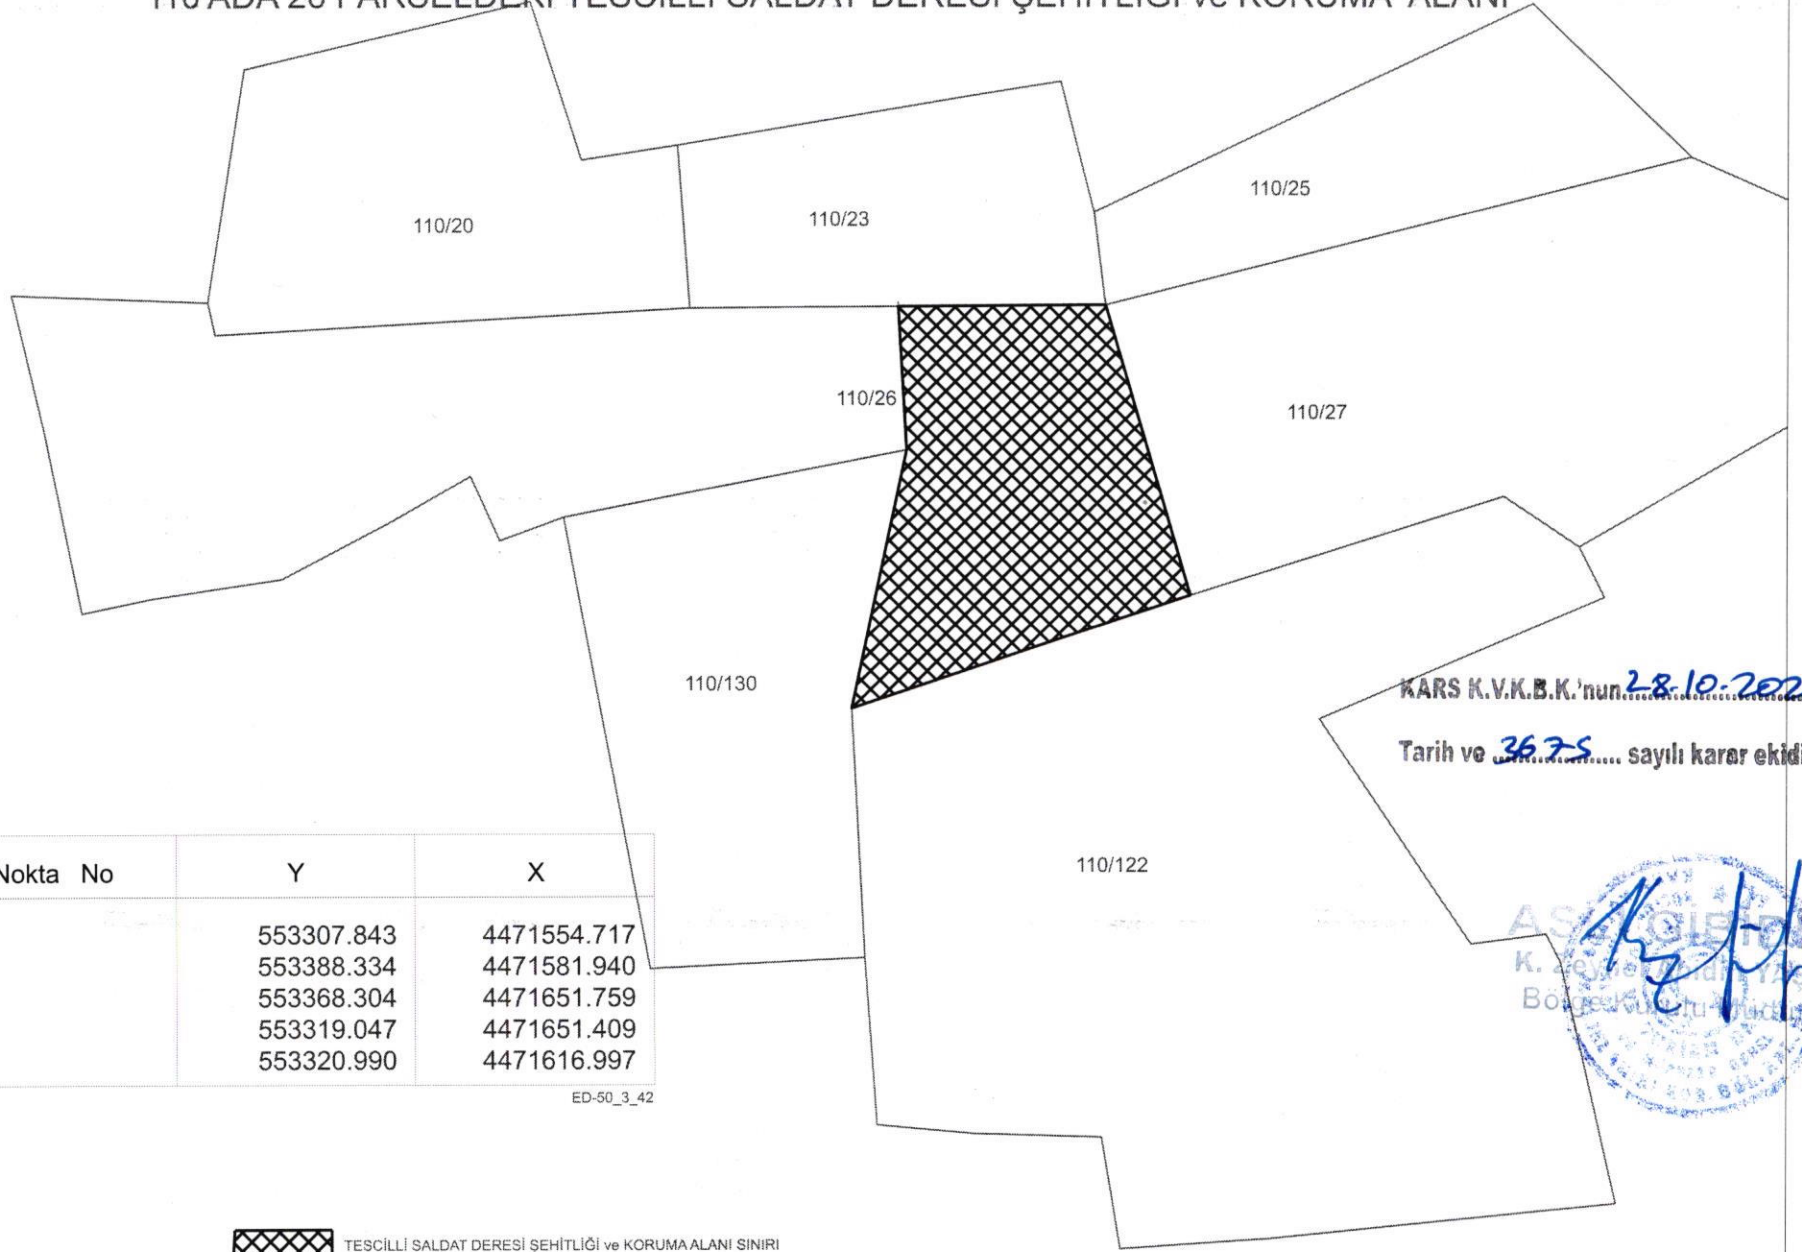

KARS İLİ SARIKAMIŞ İLÇESİ YAĞBASAN KÖYÜ  
110 ADA 26 PARSELDEKİ TESCİLLİ SALDAT DERESİ ŞEHİTLİĞİ ve KORUMA ALANI

KARS K.V.K.B.K.'nun 28.10.2022

Tarih ve 3675 sayılı karar ekidir.

Nokta No	Y	X
1	553307.843	4471554.717
2	553388.334	4471581.940
3	553368.304	4471651.759
4	553319.047	4471651.409
5	553320.990	4471616.997

ED-50\_3\_42

 TESCİLLİ SALDAT DERESİ ŞEHİTLİĞİ ve KORUMA ALANI SINIRI  
 PARSEL SINIRI

Gökhan CAN  
Harita Mühendisi