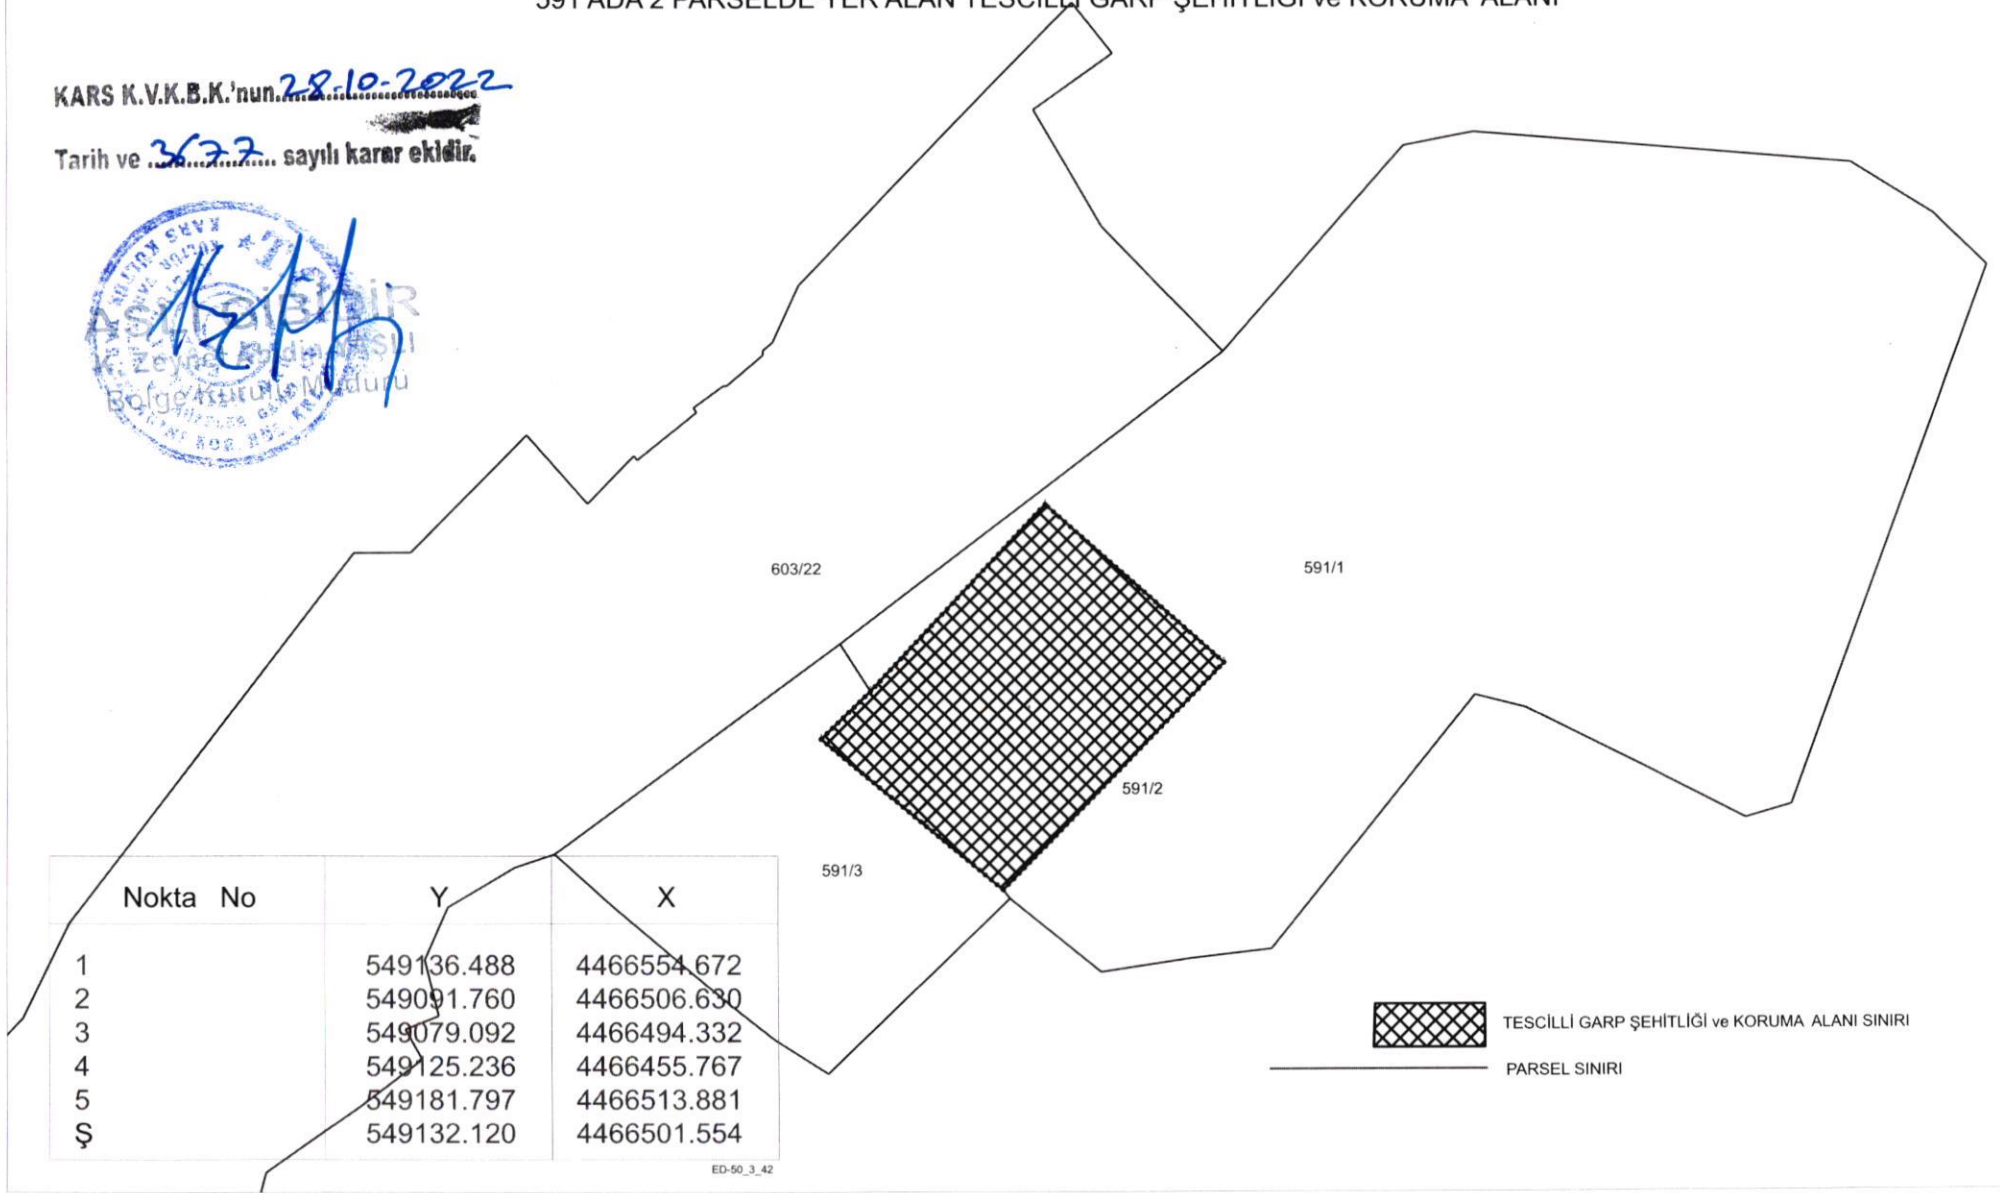

KARS İLİ SARIKAMIŞ İLÇESİ İNÖNÜ MAHALLESİ
591 ADA 2 PARSELDE YER ALAN TESCİLLİ GARP ŞEHİTLİĞİ ve KORUMA ALANI

KARS K.V.K.B.K.'nun 28.10.2022

Tarih ve 3677 sayılı karar ekidir.

ED-50_3_42