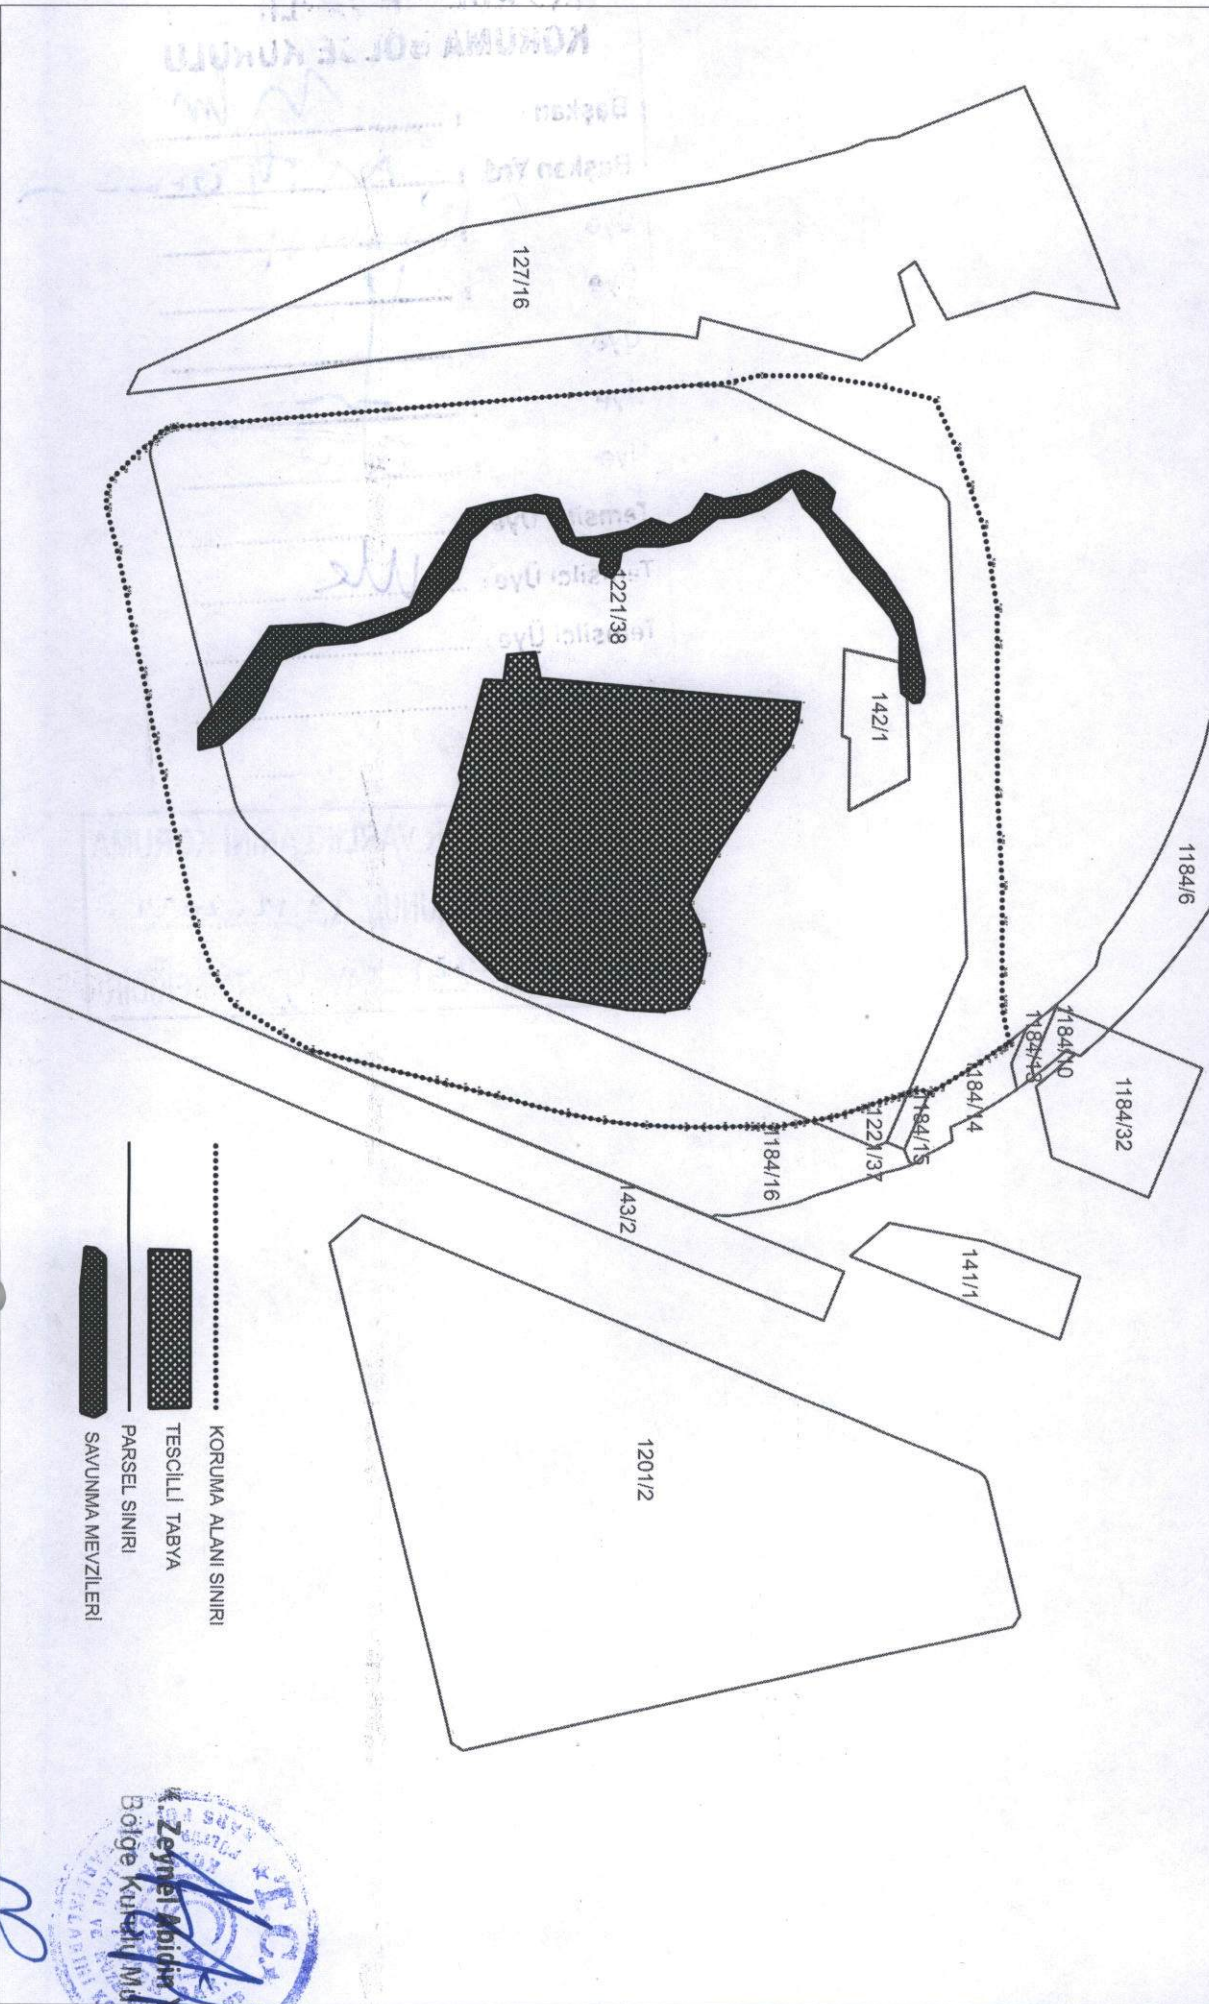

KARSI ILI MERKEZ ILÇESI KARACAÖREN KÖYÜ
142 ADA 1 PARSEL ve 1221 ADA 38 PARSELLERDEKİ TESCİLLİ TABYA ve SAVUNMA MEVZİLERİNİN KORUMA ALANI

- KORUMA ALANI SINIRI
- ▨ TESCİLLİ TABYA
- PARSEL SINIRI
- SAVUNMA MEVZİLERİ

KARS K.V.K.B.K.'nun... 19... 2022
Tarih ve ... 392/1 ... sayılı karar ekidir.

GÜZELCAN
Harita Müdürlüğü