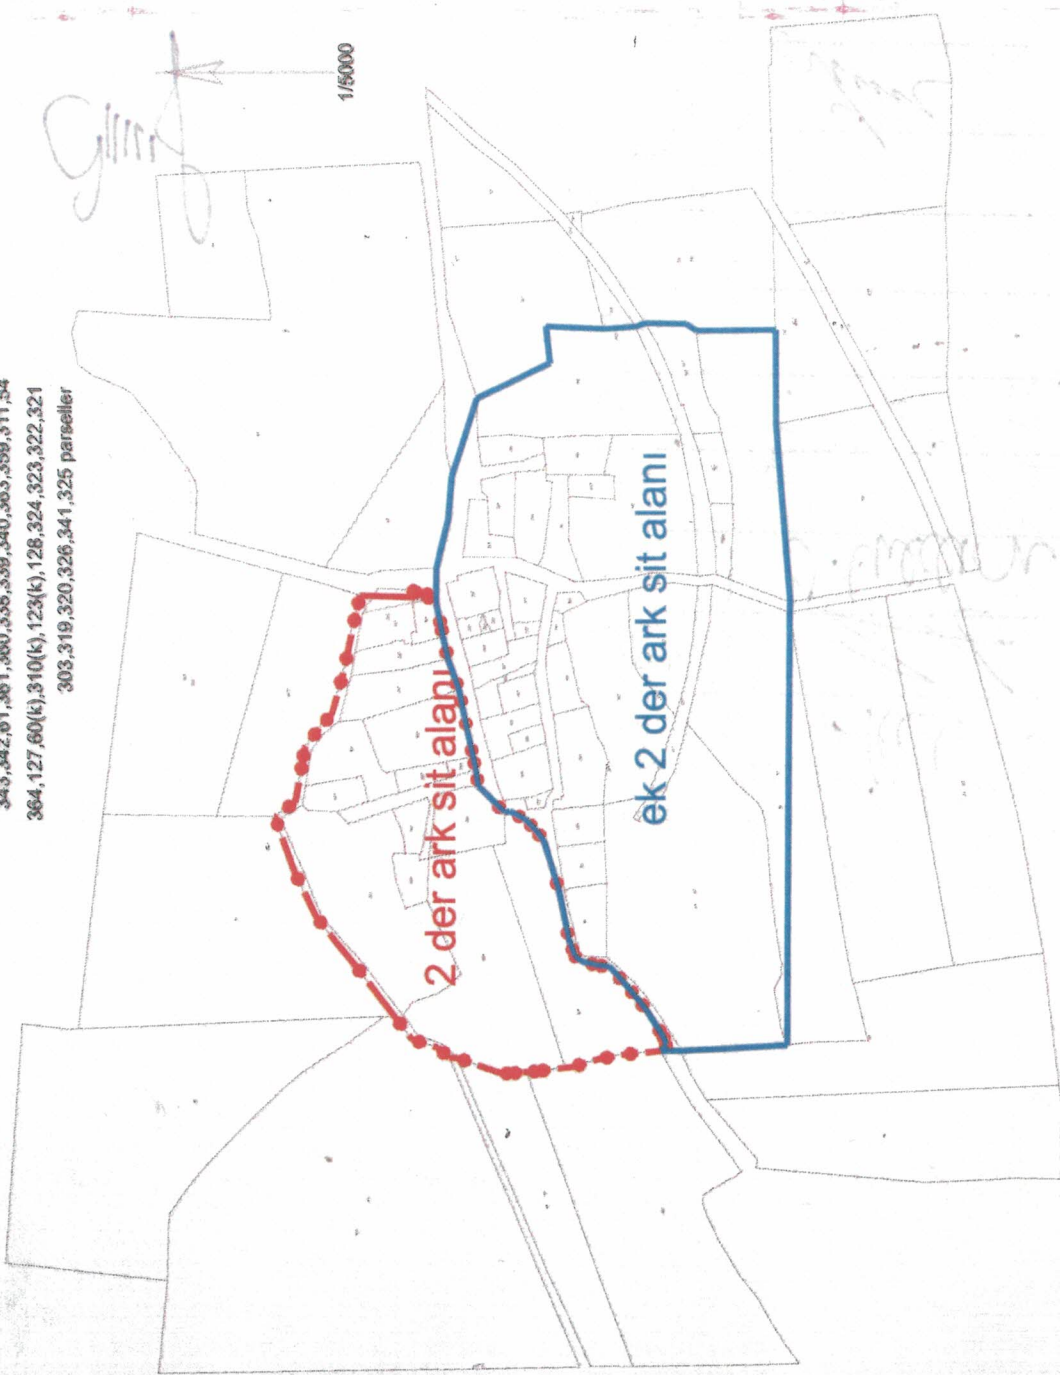

Ödemiş İlçesi, Karakova Mahallesi

337,336,335,334,322,333,339,362,326,330,329,327

343,342,61,361,360,338,339,340,363,359,311,54

364,127,60(k),310(k),123(k),128,324,323,322,321

303,319,320,326,341,325 parselier

ek 2. der ark sit alanı koor. listesi

UTM ED50-3

Nokta No	Y	X
1	562564.776	4227476.369
1	562564.776	4227476.369
2	562574.521	4227476.206
3	562607.513	4227466.477
4	562636.335	4227466.146
5	562688.400	4227449.217
6	562711.933	4227400.425
7	562737.127	4227403.154
8	562735.293	4227364.089
9	562736.872	4227342.847
10	562736.322	4227336.650
11	562736.697	4227309.493
12	562733.854	4227302.334
13	562734.204	4227249.998
14	562670.366	4227249.824
15	562591.184	4227240.301
16	562644.343	4227240.666
17	562265.569	4227242.423
18	562251.914	4227326.905
19	562256.165	4227323.041
20	562261.236	4227324.911
21	562276.705	4227335.499
22	562287.605	4227342.369
23	562296.989	4227350.370
24	562306.337	4227360.873
25	562306.849	4227367.177
26	562311.829	4227379.287
27	562316.219	4227383.457
28	562325.967	4227387.595
29	562366.370	4227394.341
30	562392.439	4227404.322
31	562390.413	4227409.516
32	562406.737	4227416.514
33	562412.435	4227427.236
34	562411.862	4227430.753
35	562427.319	4227445.611
36	562428.712	4227446.079
37	562439.739	4227449.625
38	562448.196	4227451.513
39	562465.988	4227465.508
40	562481.050	4227459.737
41	562493.042	4227461.142
42	562513.502	4227468.507
43	562528.137	4227471.730
44	562534.004	4227472.862
45	562560.252	4227476.150

EK 2. Der Arkeoloji Sit Alanı Sınırı

2. der arkeolojik eit alanı sınırı

İZMİR 1 NUMARALI
KÜLTÜR VARLIKLARINI
KORUMA BÖLGE KURULUNUN
25.02.2024 ÜN VE 13575.....
SAYILI KARAR EKİDİR

ASLIĞIBİDİR
M. GÜNEN