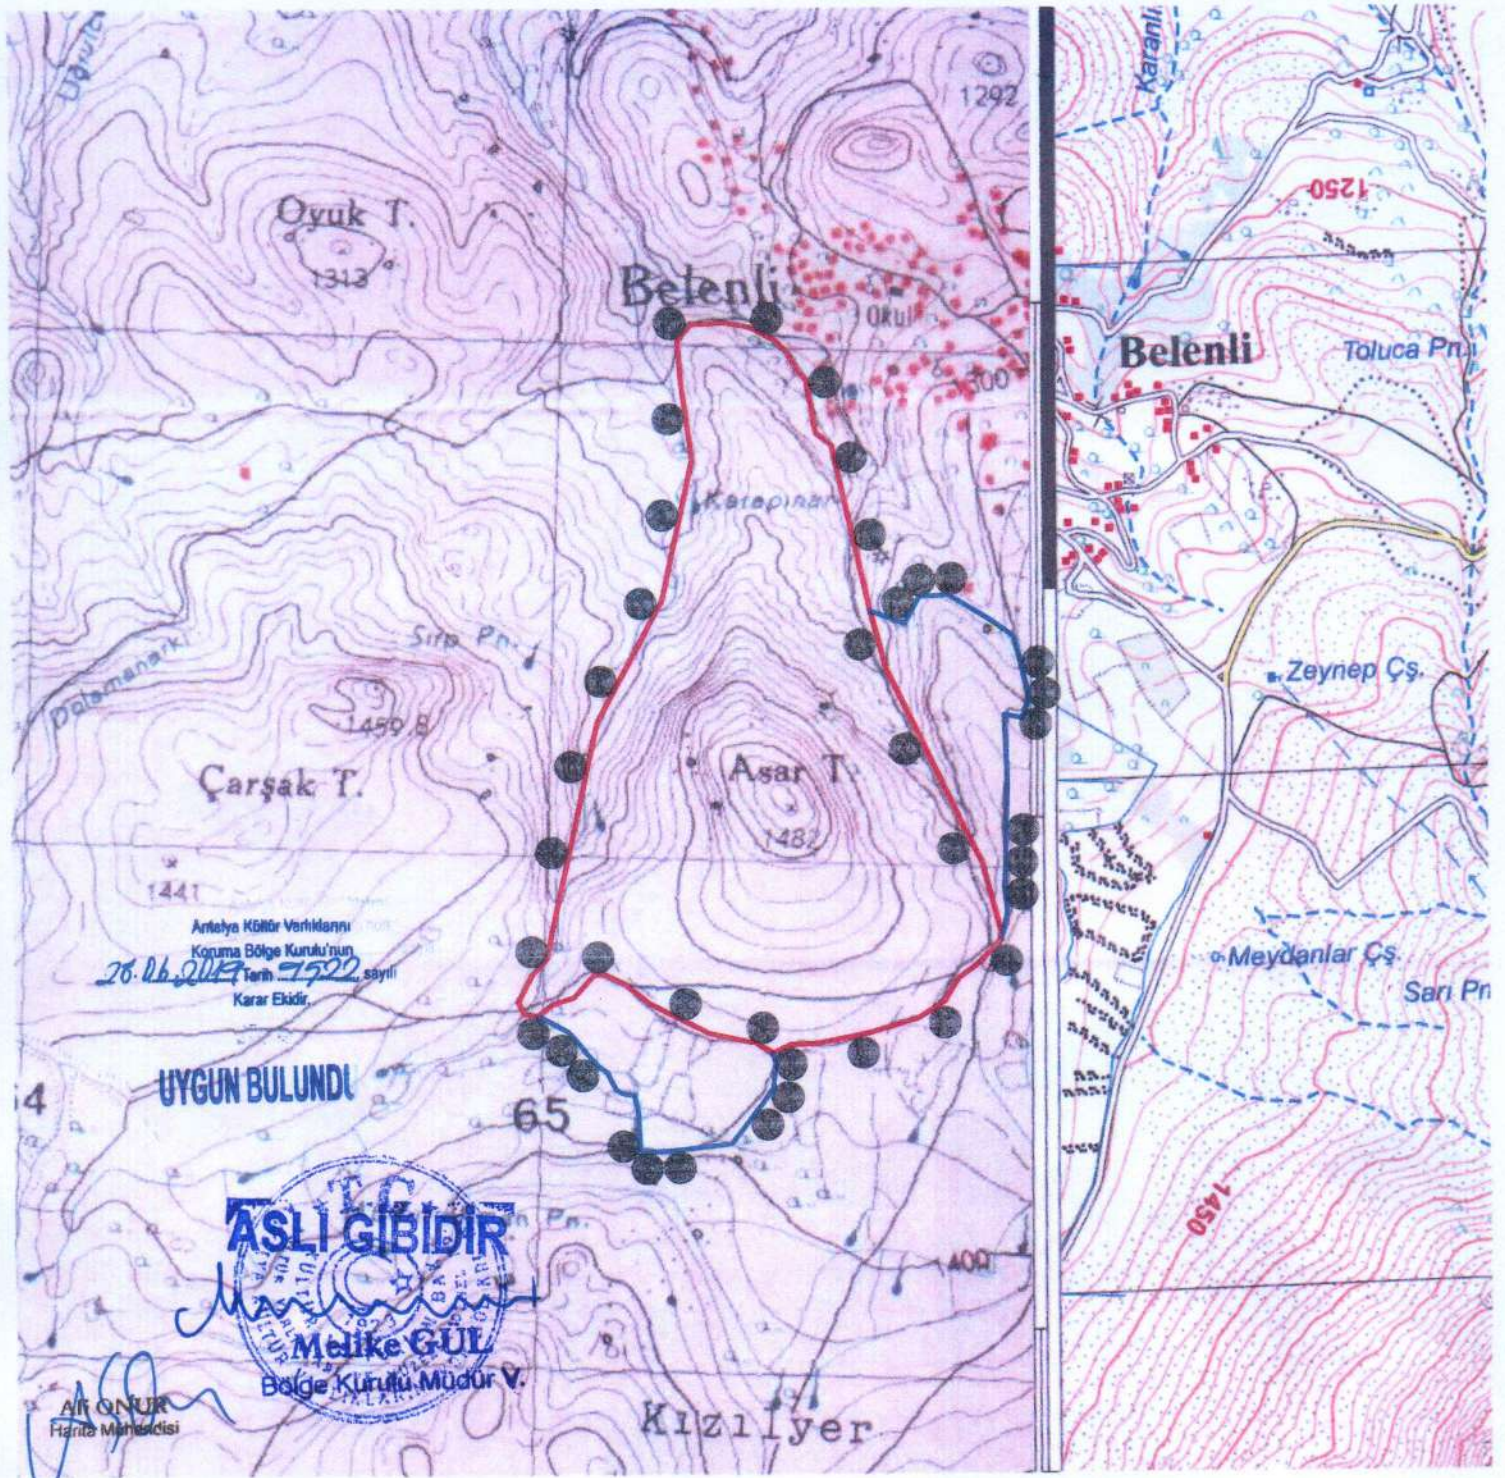

BURDUR İLİ, KEMİR İLÇESİ, BELENLİ KÖYÜ - OLBASA ANTİK KENTİ