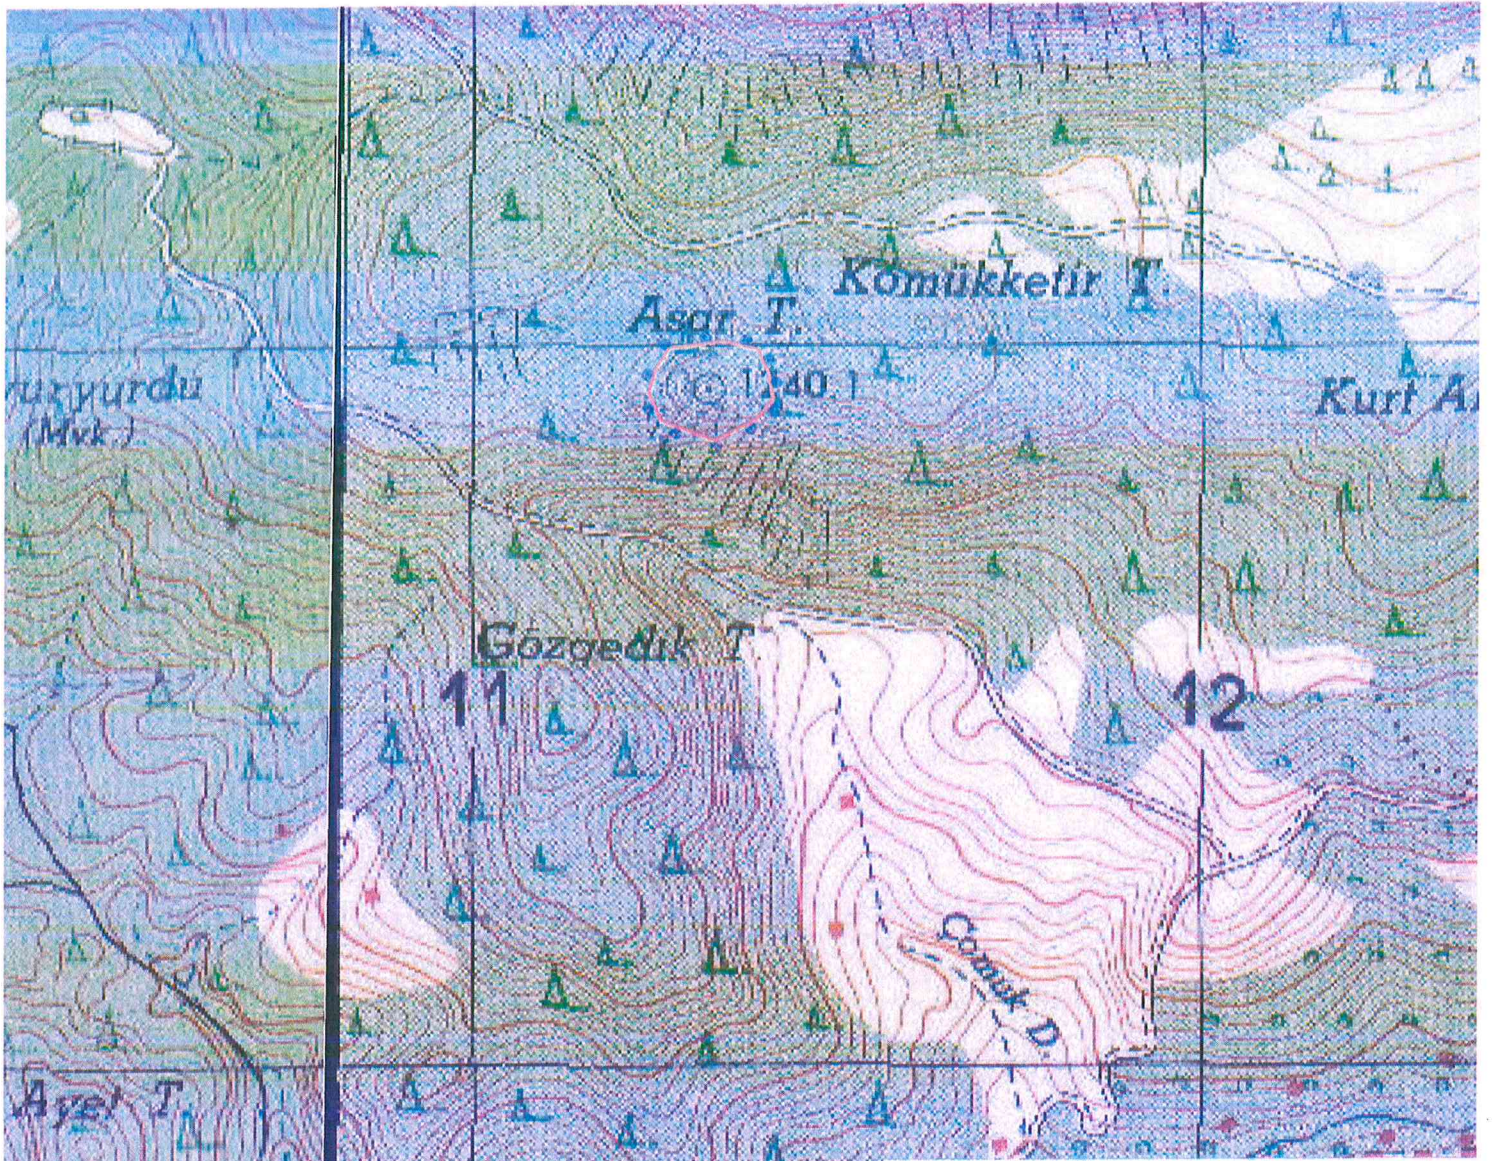

ANTALYA İLİ, GÜNDOĞMUŞ İLÇESİ, KOZAĞACI MAHALLESİ
1. DERECE ARKEOLOJİK SİT ALANI SINIRI
KOORDİNAT LİSTESİ

ED50 6 DERECE DOM 33

Nokta No	Y	X
1ARK1	411341.96	4076869.75
1ARK2	411398.67	4076899.01
1ARK3	411421.28	4076926.79
1ARK4	411413.53	4076965.55
1ARK5	411399.96	4076995.27
1ARK6	411354.74	4077006.89
1ARK7	411314.44	4077001.45
1ARK8	411279.16	4076998.50
1ARK9	411259.77	4076968.78
1ARK10	411250.73	4076936.48
1ARK11	411267.53	4076897.72

●●●●● 1. Derece Arkeolojik Sit Alanı Sınırı

ÖLÇEK: 1/ 10000 Pafta: Q28-A4
Q27-B3