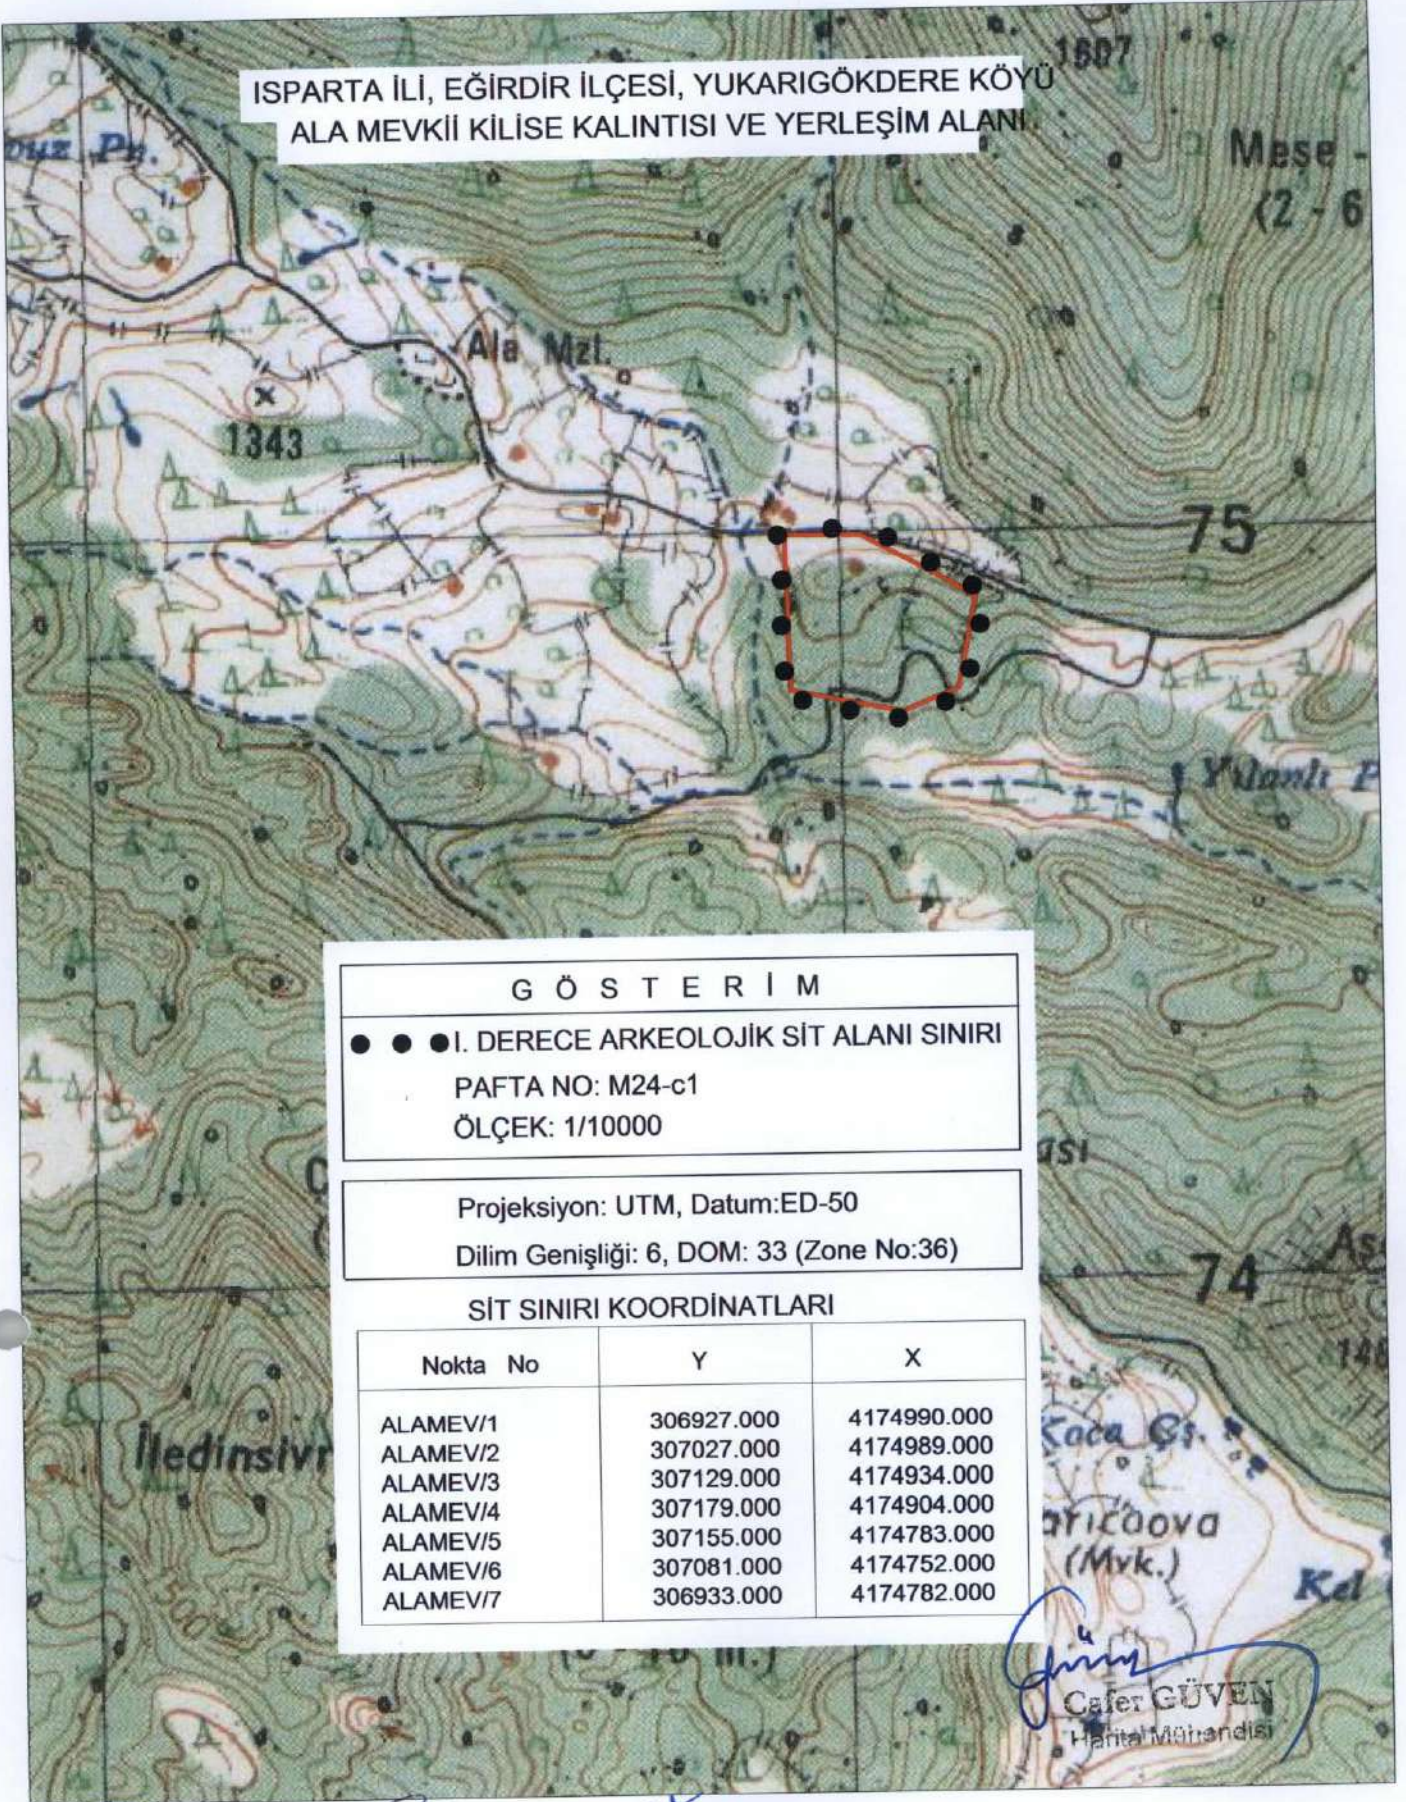

G Ö S T E R İ M

● ● ● I. DERECE ARKEOLOJİK SİT ALANI SINIRI  
PAFTA NO: M24-c1  
ÖLÇEK: 1/10000

Projeksiyon: UTM, Datum:ED-50  
Dilim Geniřliđi: 6, DOM: 33 (Zone No:36)

SİT SINIRI KOORDİNATLARI

Nokta No	Y	X
ALAMEV/1	306927.000	4174990.000
ALAMEV/2	307027.000	4174989.000
ALAMEV/3	307129.000	4174934.000
ALAMEV/4	307179.000	4174904.000
ALAMEV/5	307155.000	4174783.000
ALAMEV/6	307081.000	4174752.000
ALAMEV/7	306933.000	4174782.000