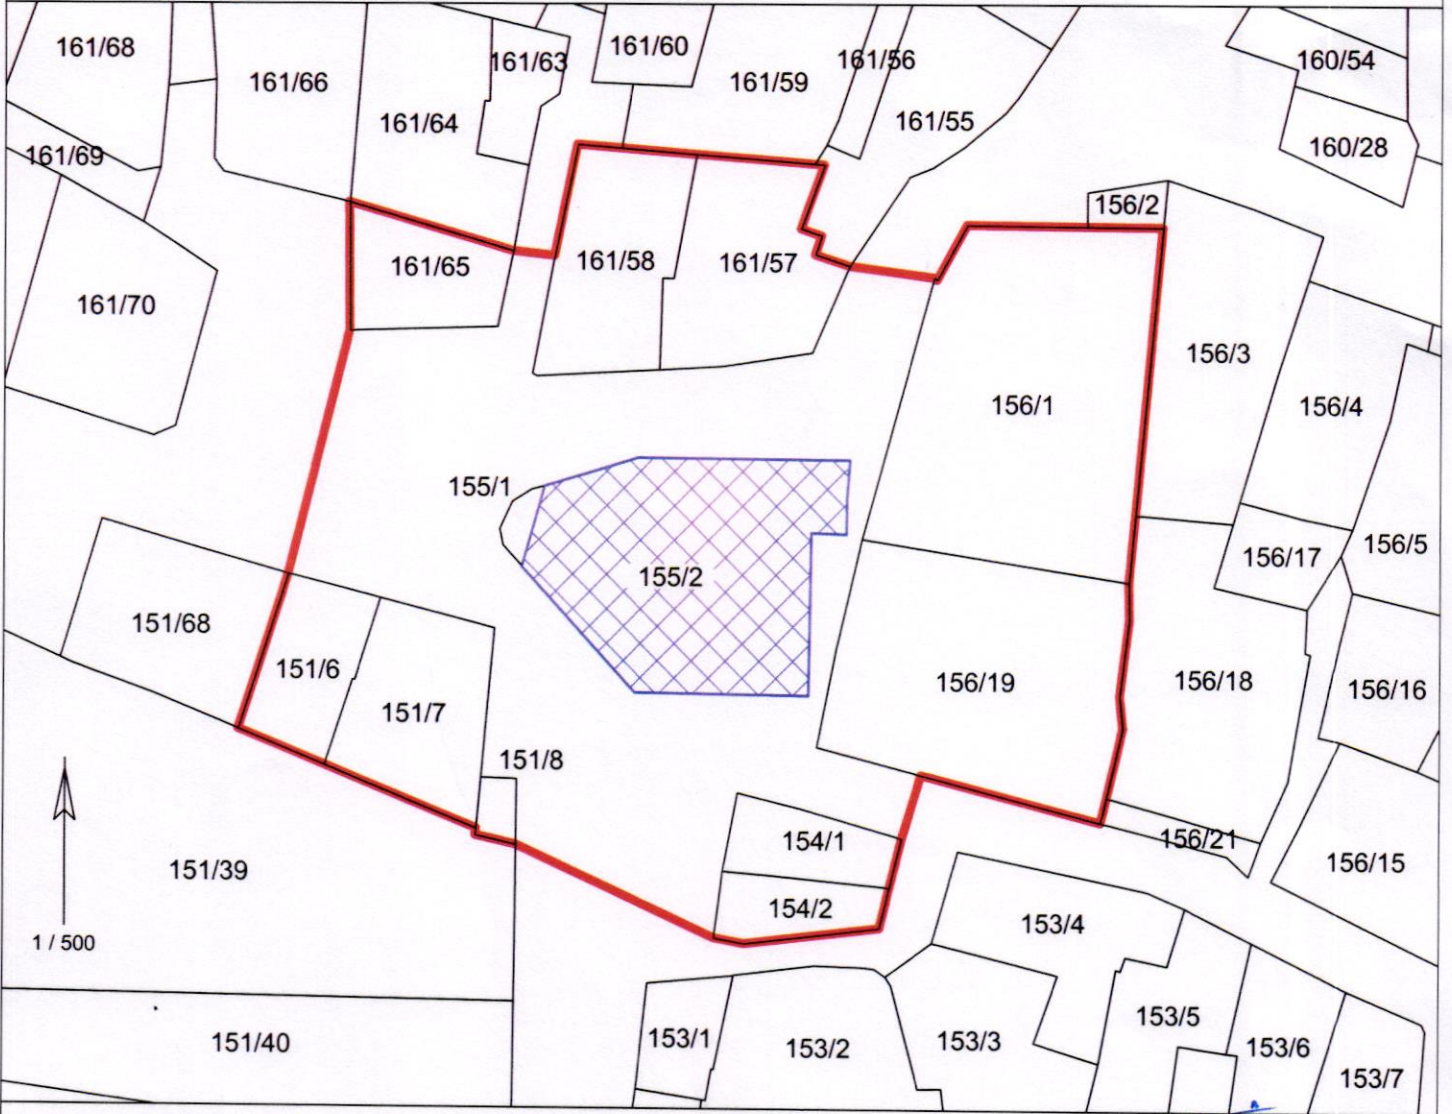

Balıkesir İli, Edremit İlçesi, Tuzcumurat Mahallesi, 155 Ada 2 Parselde Bulunan
Yakup Ağa Camii Koruma Alanı Haritası

LEJANT

	TESCİLLİ PARSEL
	KORUMA ALANI SINIRI
	PARSEL SINIRI

Mehmet KAYA
Harita Mühendisi

Koordinat Listesi

Nokta No	Y	X	Nokta No	Y	X
1	502156.998	4384937.351	2	502160.996	4384953.202
3	502160.955	4384961.572	4	502164.515	4384960.543
5	502165.085	4384960.373	6	502171.785	4384958.433
7	502174.525	4384958.134	8	502176.024	4384965.384
9	502178.914	4384965.154	10	502183.904	4384964.765
11	502188.184	4384964.436	12	502191.704	4384964.156
13	502192.375	4384964.106	14	502190.835	4384959.946
15	502192.195	4384959.496	16	502191.785	4384958.266
17	502194.055	4384957.526	18	502199.665	4384956.787
19	502199.865	4384956.657	20	502201.835	4384960.227
21	502209.765	4384960.148	22	502214.775	4384960.109
23	502213.567	4384947.209	24	502213.027	4384941.429
25	502212.608	4384937.018	26	502212.638	4384934.578
27	502212.019	4384929.608	28	502212.239	4384927.538
29	502211.180	4384922.998	30	502210.790	4384921.348
31	502198.905	4384924.406	32	502197.640	4384920.236
33	502196.830	4384916.996	34	502196.171	4384914.346
35	502190.311	4384913.656	36	502187.231	4384913.295
37	502185.221	4384913.665	38	502172.100	4384919.713
39	502169.410	4384920.323	40	502169.450	4384920.763
41	502159.409	4384924.872	42	502153.719	4384927.201

* Koordinatlar ITRF96 datumuna esas UTM 3 derecelik projeksiyon sistemindedir.