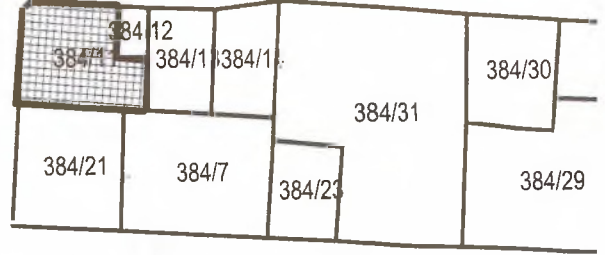

T.C.
KÜLTÜR VE TURİZM BAKANLIĞI
İZMİR 2 NUMARALI KÜLTÜR
VARLIKLARINI KORUMA BÖLGE
KURULU MÜDÜRLÜĞÜ

MANİSA İLİ, ŞEHZADELER İLÇESİ,
ANAFARTALAR VE ATICI MAHALLELERİNDE
TESCİLLİ HATUNİYE CAMİİNİN KORUMA ALANI

GÖSTERİM:

Ö:1/1000

KORUNMA ALANI SINIRI

RESMİ KURUM

(HÜKÜMET
KONAĞI)

MEYDAN

(Zemin altı otopark)

HATUNİYE
CAMİ

3711/1

KURŞUNLU
HAN

RESMİ KURUM

(TİCARET BORSASI)

413/1

390/1

KENTSEL SİT

KENTSEL SİT

KENTSEL SİT

PARK