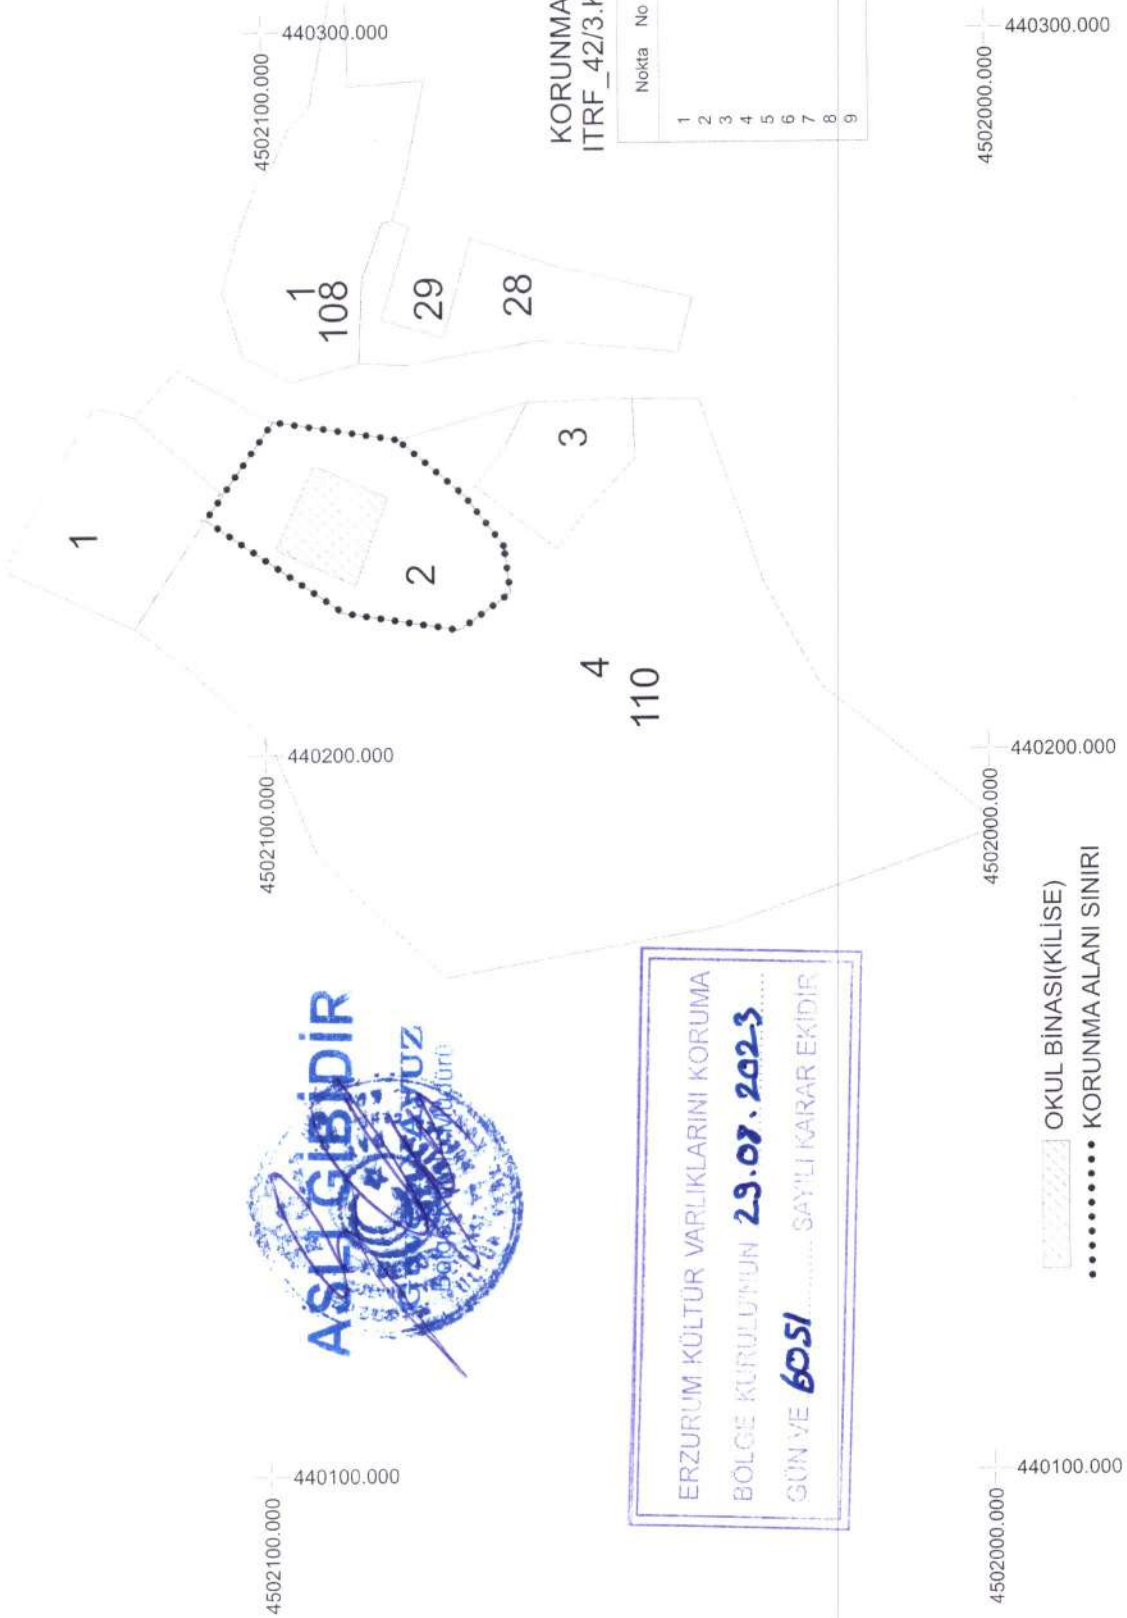

KORUNMA ALANI SINIRININ
ITRF_42/3.KOORDİNAT ÖZET ÇİZELGESİ

Nokta No	Y	X
1	440246.162	4502098.627
2	440243.549	4502081.450
3	440235.759	4502072.396
4	440228.618	4502066.808
5	440222.182	4502065.987
6	440217.134	4502073.097
7	440219.591	4502089.027
8	440232.569	4502107.998
9	440236.061	4502105.588

ERZURUM KÜLTÜR VARLIKLARINI KORUMA
BÖLGE KURULUMUNUN **29.07.2023**
GÜNÜNE **BÖSİ** ..... SAYILI KARAR EKİDİR

OKUL BİNASI(KİLİSE)
KORUNMA ALANI SINIRI