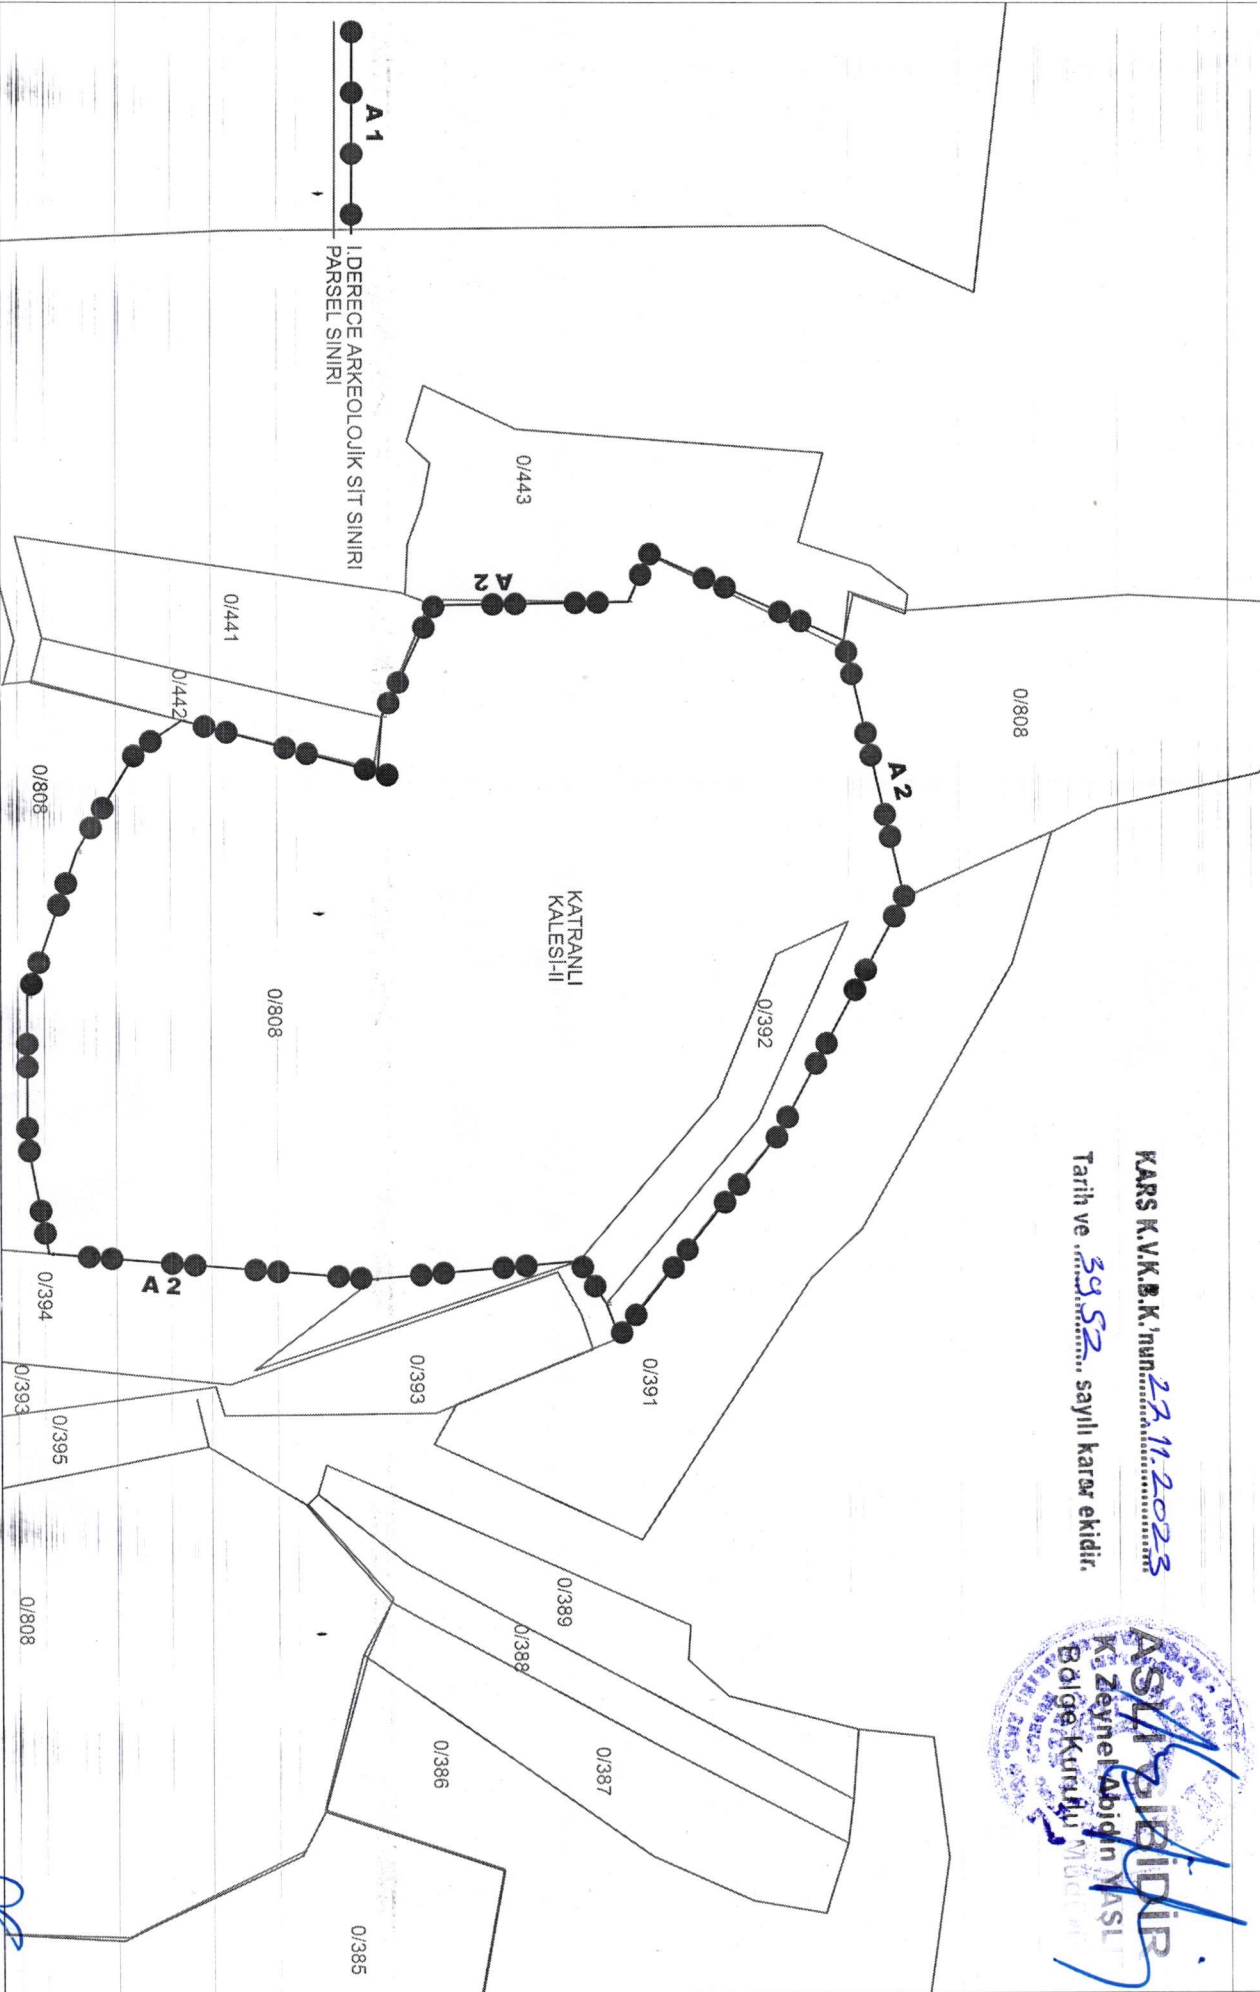

KARŞILI SELİMİLÇESİ KATRANLI KÖYÜNDE  
YER ALAN KATRANLI KALESİ-İİNİN İ.DERECE ARKEOLOJİK SİT ALANI

KARS K.V.K.B.K.'nın 22.11.2023  
Tarih ve 3952 sayılı karar ekidir.

Nokta No	Y	X
1	559327.590	4480687.710
2	559229.550	4480664.570
3	559196.050	4480589.470
4	559214.550	4480581.040
5	559215.093	4480504.233
6	559258.459	4480485.717
7	559279.460	4480484.150
8	559259.573	4480409.003
9	559271.143	4480391.609
10	559309.421	4480368.627
11	559364.747	4480349.661
12	559419.832	4480349.661
13	559462.639	4480357.823
14	559472.830	4480482.060
15	559466.220	4480561.410
16	559482.550	4480572.010
17	559495.030	4480576.840
18	559418.190	4480638.820
19	559215.766	4480506.038

ED-50\_3\_42

KARS K.V.K.B.K.'nun 27.11.2023

Tarih ve 3952 sayılı karar ekidir.

GÜLHAN  
Harita Müdürlüğü