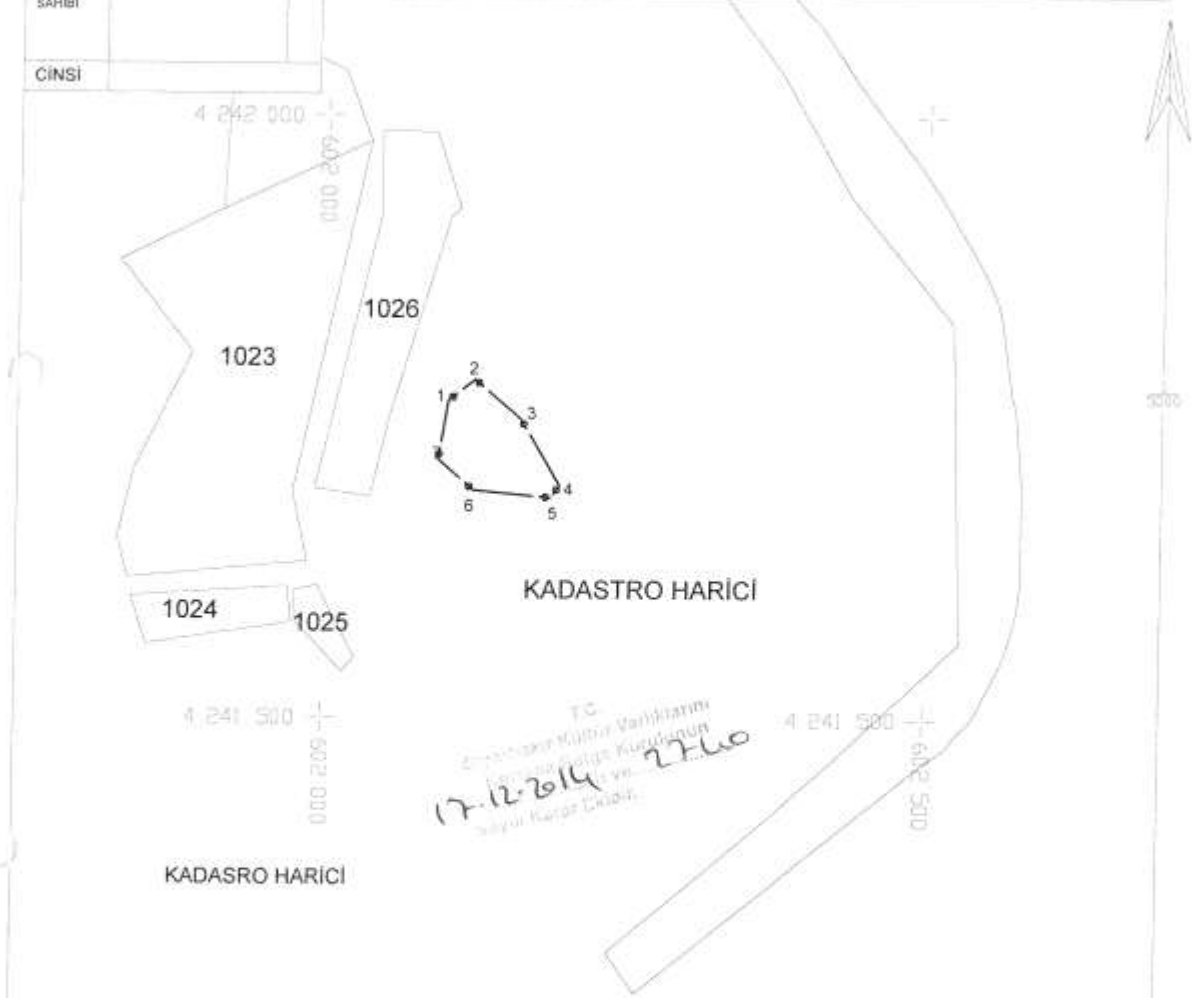

Taşınmaz Kültür Varlıklarının konum bilgilerinin Türkiye Ulusal Envanter Sistemi (TUES) kapsamında sayısallaştırılması amacı ile hazırlanan, Diyarbakır İli, Dicle İlçesi, Tepebaşı Köyü sınırları dahilinde bulunan Milan Kayalıklarının I. Derece Arkeolojik Sit sınırlarını gösteren koordinatlı haritasının uygun olduğuna,

ASLI GİBİDİR

Mehriban KARAASLAN
Bölge Kurulu Müdürü

İL	: DIYARBAKIR	SİT ALANININ	
İLÇESİ	: DİCLE		
KÖYÜ	: TEPEBAŞI KÖYÜ	ADI	MILAN KAYALIKLARI
MAHALLE	: -	MEVKİİ	BERKLİN ÇAYI MEVKİİ
PAFTA NO	ADA NO	PARSEL NO	YÜZÖLÇÜMÜ
14419D	-	-	6298 530m2
SAHİBİ			
CİNSİ			
		BULUNDUĞU BÖL	TEPEBAŞI KÖYÜN GÜNEYBATISINDA
		1-1 Derece Ark Sit sınırı	← →
		2- Kadastro sınırı	— —

SİT ALANLARI

KOORDİNE ÖZET

NoktaNo	Y	X
1	602101.841	4241764.706
2	602124.850	4241782.713
3	602163.866	4241749.700
4	602196.879	4241693.677
5	602188.876	4241682.673
6	602123.850	4241688.675
7	602093.838	4241714.686

HARİTA KOORDİNATLARININ DATUMU

Koordinatlar ;
 Projeksiyon=UTM (3)
 Elipsoid =EUROPEN 1950
 Datum =ED50
 Dilim Orta Meridyeni=39 derece
 Dilim Geniřliđi=3derece
 Bařlangıç Epođu=-