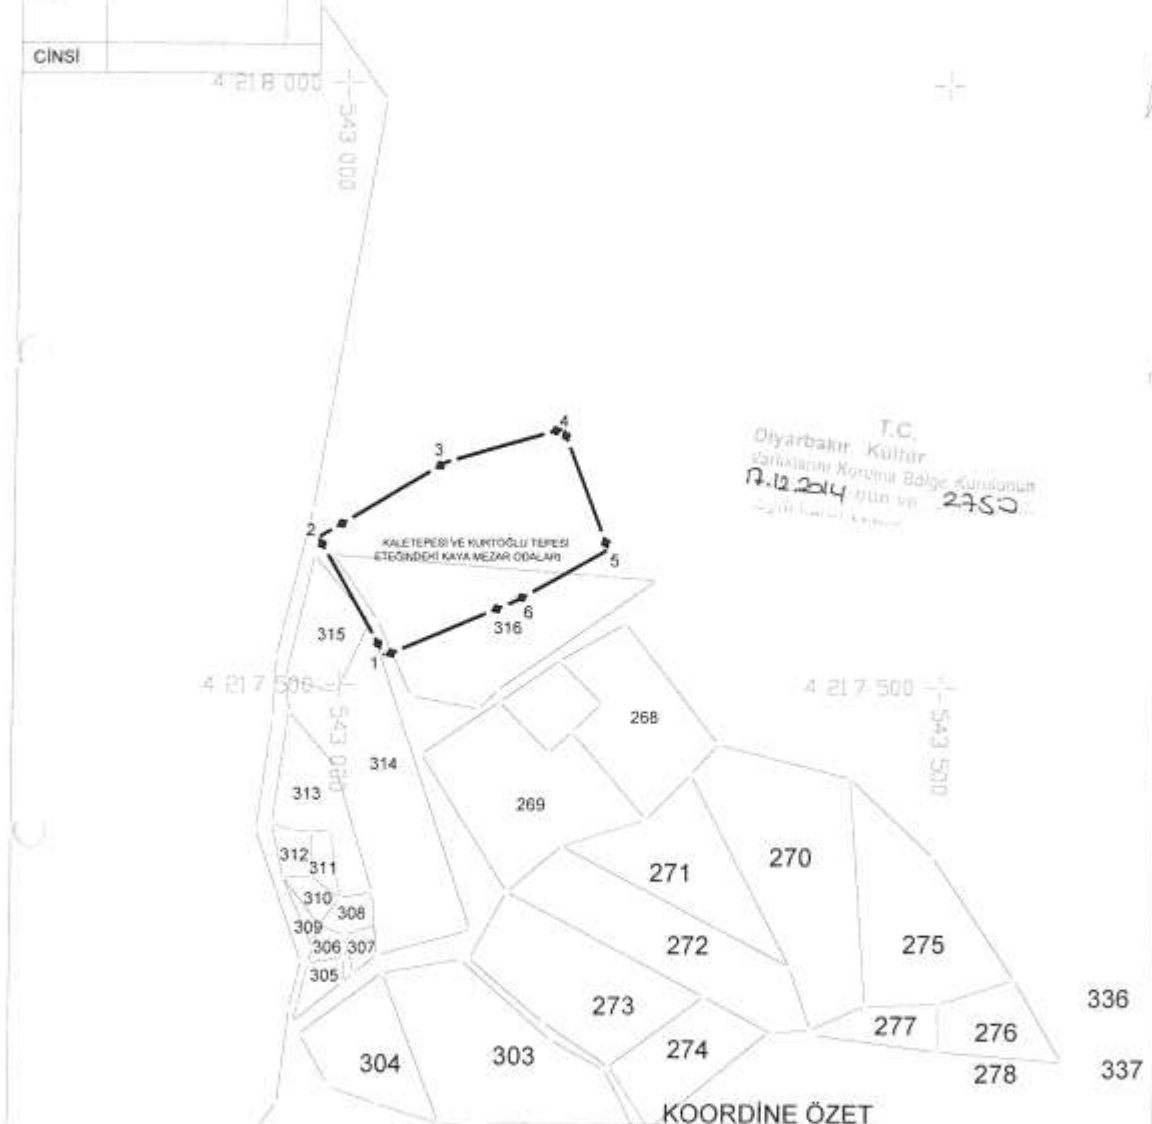

İLİ	: DIYARBAKIR		
İLÇESİ	: ÇERMİK		
KÖYÜ	: KIRMATEPE KÖYÜ		
MAHALLE	-		
PAFTA NO	ADA NO	PARSEL NO	YÜZÖLÇÜMÜ
L42C208	-	34691.749-2	
SAHİBİ			
CİNSİ			

SİT ALANLARI

SİT ALANININ	
ADI	KURTOĞLU TEPEŞİ KAYA MEZARLARI
MEVKİİ	KALE MEVKİİ
BULUNDUĞU BÖL	KIRMATEPE KÖYÜ
1-İ Derece Ark Sıt sınırı	←-----→
3- Kadastro sınırı	—————

PARSELE 316-VE ORMAN SAHAŞI

KOORDİNE ÖZET

HARİTA KOORDİNATLARININ DATUMU

Koordinatlar ;
Projeksiyon=UTM (3)
Elipsoid =EUROPEN 1950
Datum =ED50
Dilim Orta Meridyeni=39 derece
Dilim Genişliği=3derece
Başlangıç Epoğu=-

NoktaNo	Y	X
1	543038.215	4217526.010
2	542983.193	4217622.049
3	543087.235	4217684.074
4	543182.273	4217712.085
5	543220.288	4217614.046
6	543146.259	4217572.029