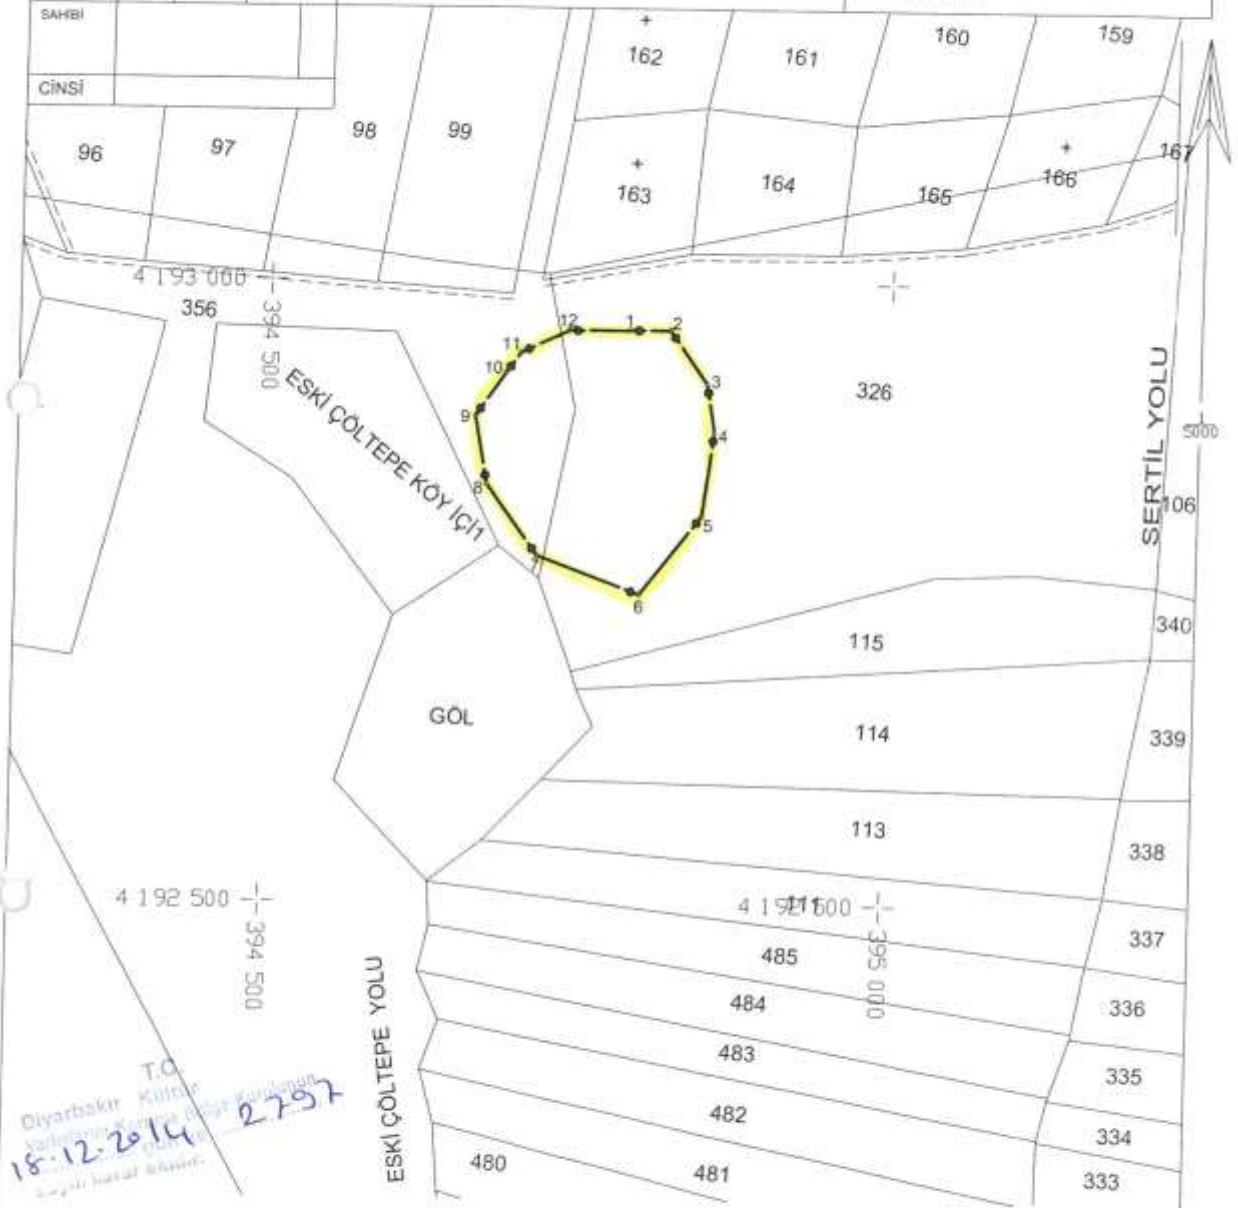

Diyarbakır İli, Bismil İlçesi, Gültepe Köyü sınırları dâhilinde kalan, Diyarbakır Kültür Varlıklarını Koruma Bölge Kurulunun 24.11.2011 tarih ve 97 sayılı kararıyla tescil edilen Gültepe-I Höyüğü'nün sit sınırlarının, Türkiye Ulusal Envanter Sistemi (TUES) kapsamında sayısallaştırılmasına ilişkin; Diyarbakır Kültür Varlıklarını Koruma Bölge Kurulu Müdürlüğü'nün 09.12.2014 tarih ve 4470 sayılı raporu okundu. Ekleri ve konuya ilişkin bilgi, belgeler incelendi. Yapılan görüşmeler sonunda;

Taşınmaz Kültür Varlıklarının konum bilgilerinin Türkiye Ulusal Envanter Sistemi (TUES) kapsamında sayısallaştırılması amacı ile hazırlanan Diyarbakır İli, Bismil İlçesi, Gültepe Köyü sınırları dâhilinde kalan Gültepe-I Höyüğü'nün I. Derece Arkeolojik Sit sınırlarını gösteren koordinatlı haritasının uygun olduğuna,

ASLI GİBİDİR

Mehriban KARAASLAN
Bölge Kurulu Müdürü

İLİ	: DIYARBAKIR			SİT ALANININ	
İLÇESİ	: BİSMİL				
KÖYÜ	: GÜLTEPE			ADI	GÜLTEPE HÖYÜĞÜ - 1
MAHALLE	: -			MEVKİLİ	KÖY MEVKİLİ
PAFTA NO	ADA NO	PARSEL NO	YÜZÖLÇÜMÜ	BULUNDUĞU BÖL.	GÜLTEPE KÖYÜ KUZEYİ
M45B12D	-	326 336	30461 359m2	1-1 Derece Ark Sit sınırı	
SAHBI				2- Kadastro sınırı	
CİNSİ					

SİT ALANLARI

HARİTA KOORDİNATLARININ DATUMU

Koordinatlar ;
 Projeksiyon=UTM (3)
 Elipsoid =EUROPEN 1950
 Datum =ED50
 Dilim Orta Meridyeni=42 derece
 Dilim Geniřliđi=3derece
 Bařlangıç Epođu=-

NoktaNo	Y	X	NoktaNo	Y	X
1	394788.819	4192961.531	2	394821.107	4192961.876
3	394851.837	4192919.193	4	394858.476	4192880.306
5	394849.940	4192812.966	6	394800.620	4192749.419
7	394718.473	4192779.948	8	394676.327	4192837.280
9	394666.447	4192891.948	10	394690.001	4192926.009
11	394702.001	4192943.009	12	394740.001	4192961.009