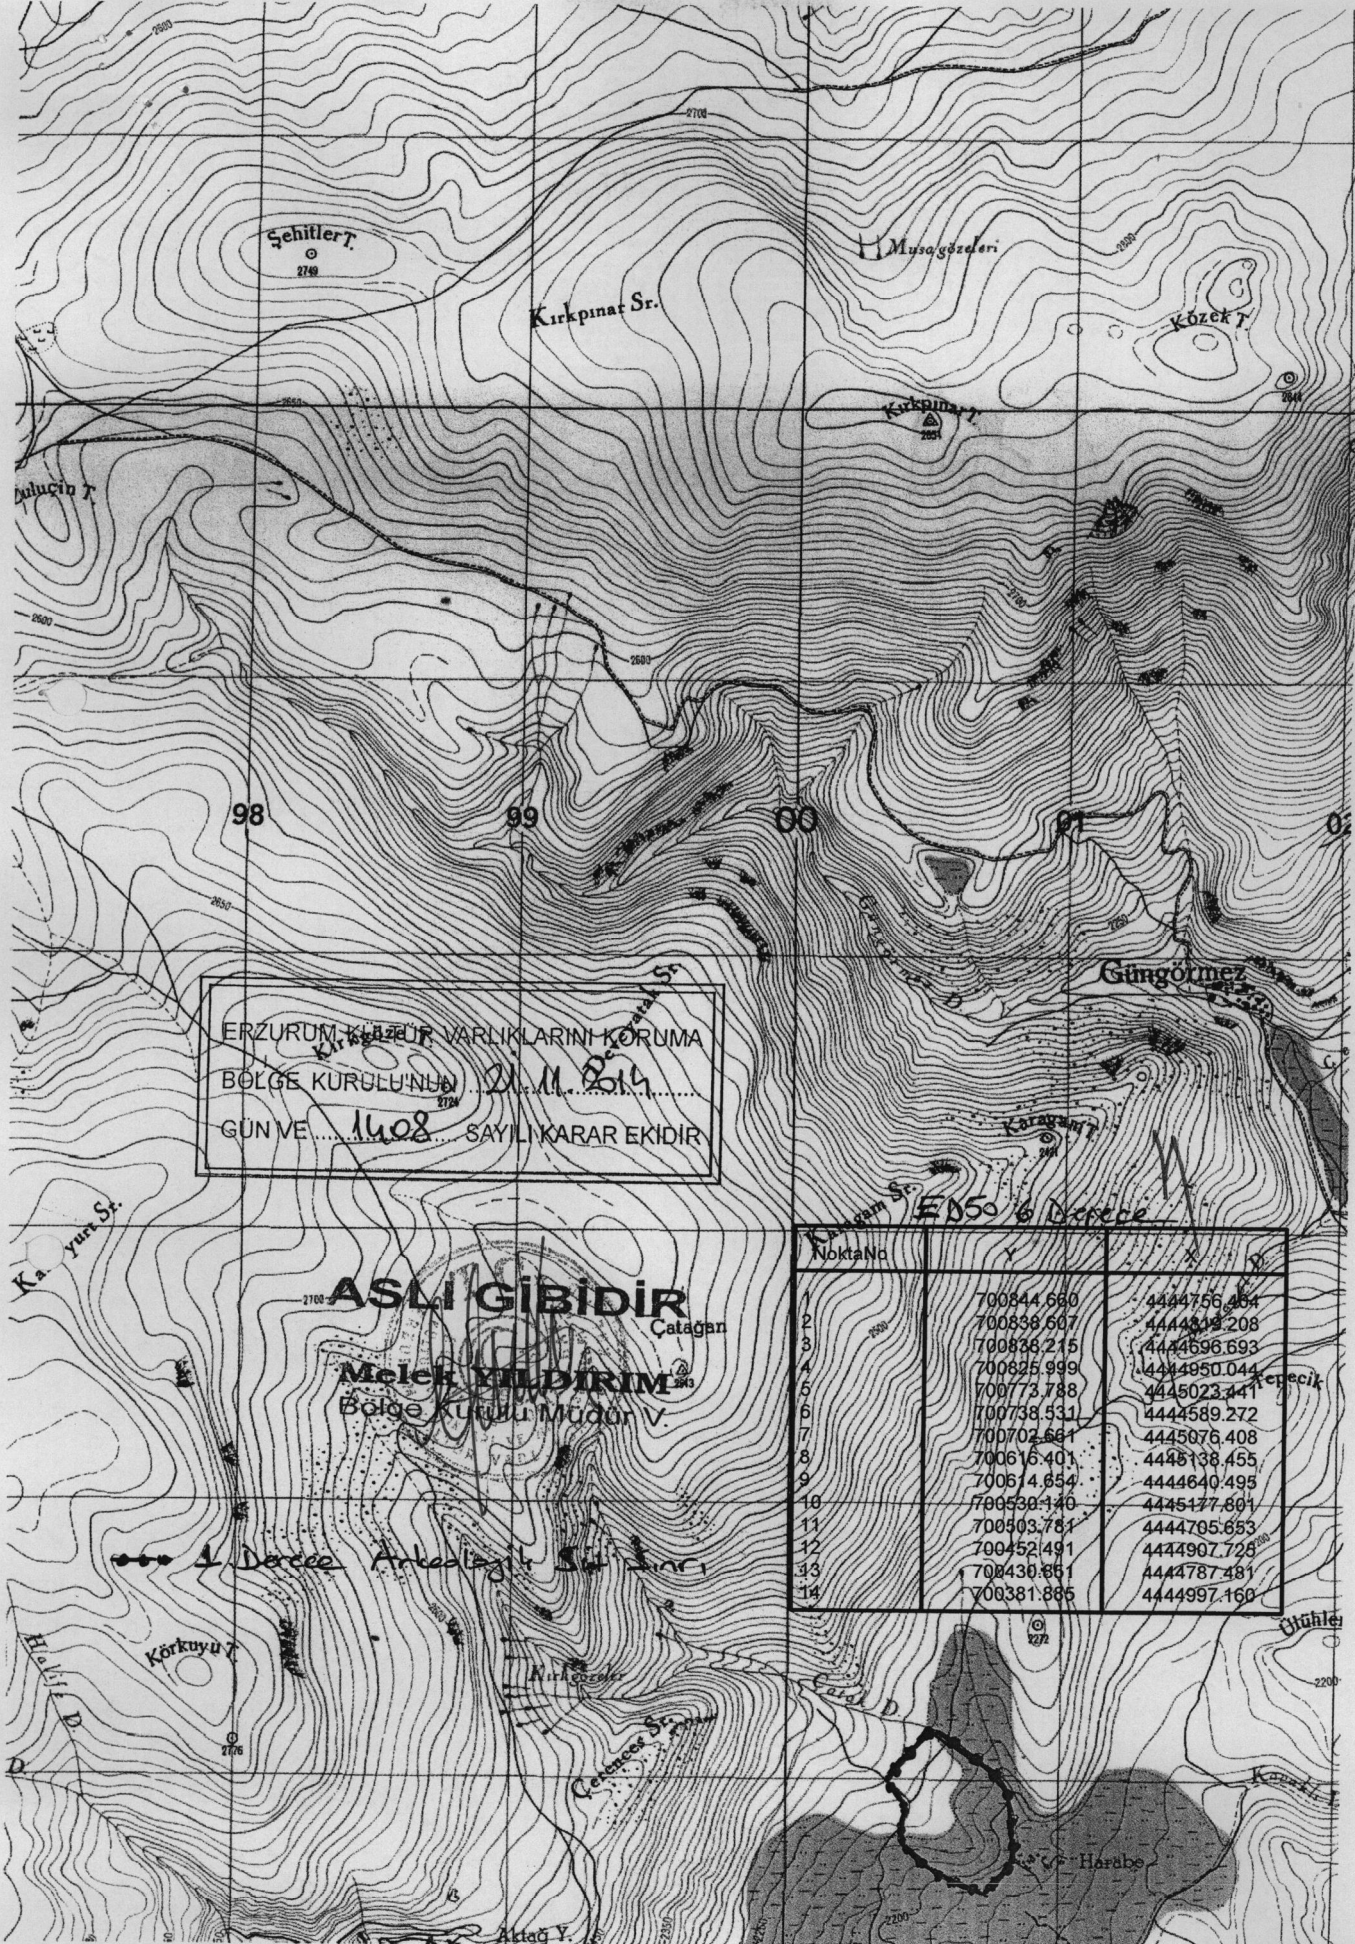

ERZURUM KAZI VARLIKLARINI KORUMA
BÖLGE KURULU'NU D. M. 214
GÜN VE 1408 SAYILI KARAR EKİDİR

Nokta No	X	Y
1	700844.680	4444756.464
2	700838.607	4444313.208
3	700838.215	4444696.693
4	700825.999	4444950.044
5	700773.788	4445023.441
6	700738.531	4444589.272
7	700702.661	4445076.408
8	700616.401	4445138.455
9	700614.854	4444640.495
10	700530.140	4445177.601
11	700503.781	4444785.683
12	700452.491	4444907.728
13	700430.861	4444787.481
14	700381.885	4444997.160