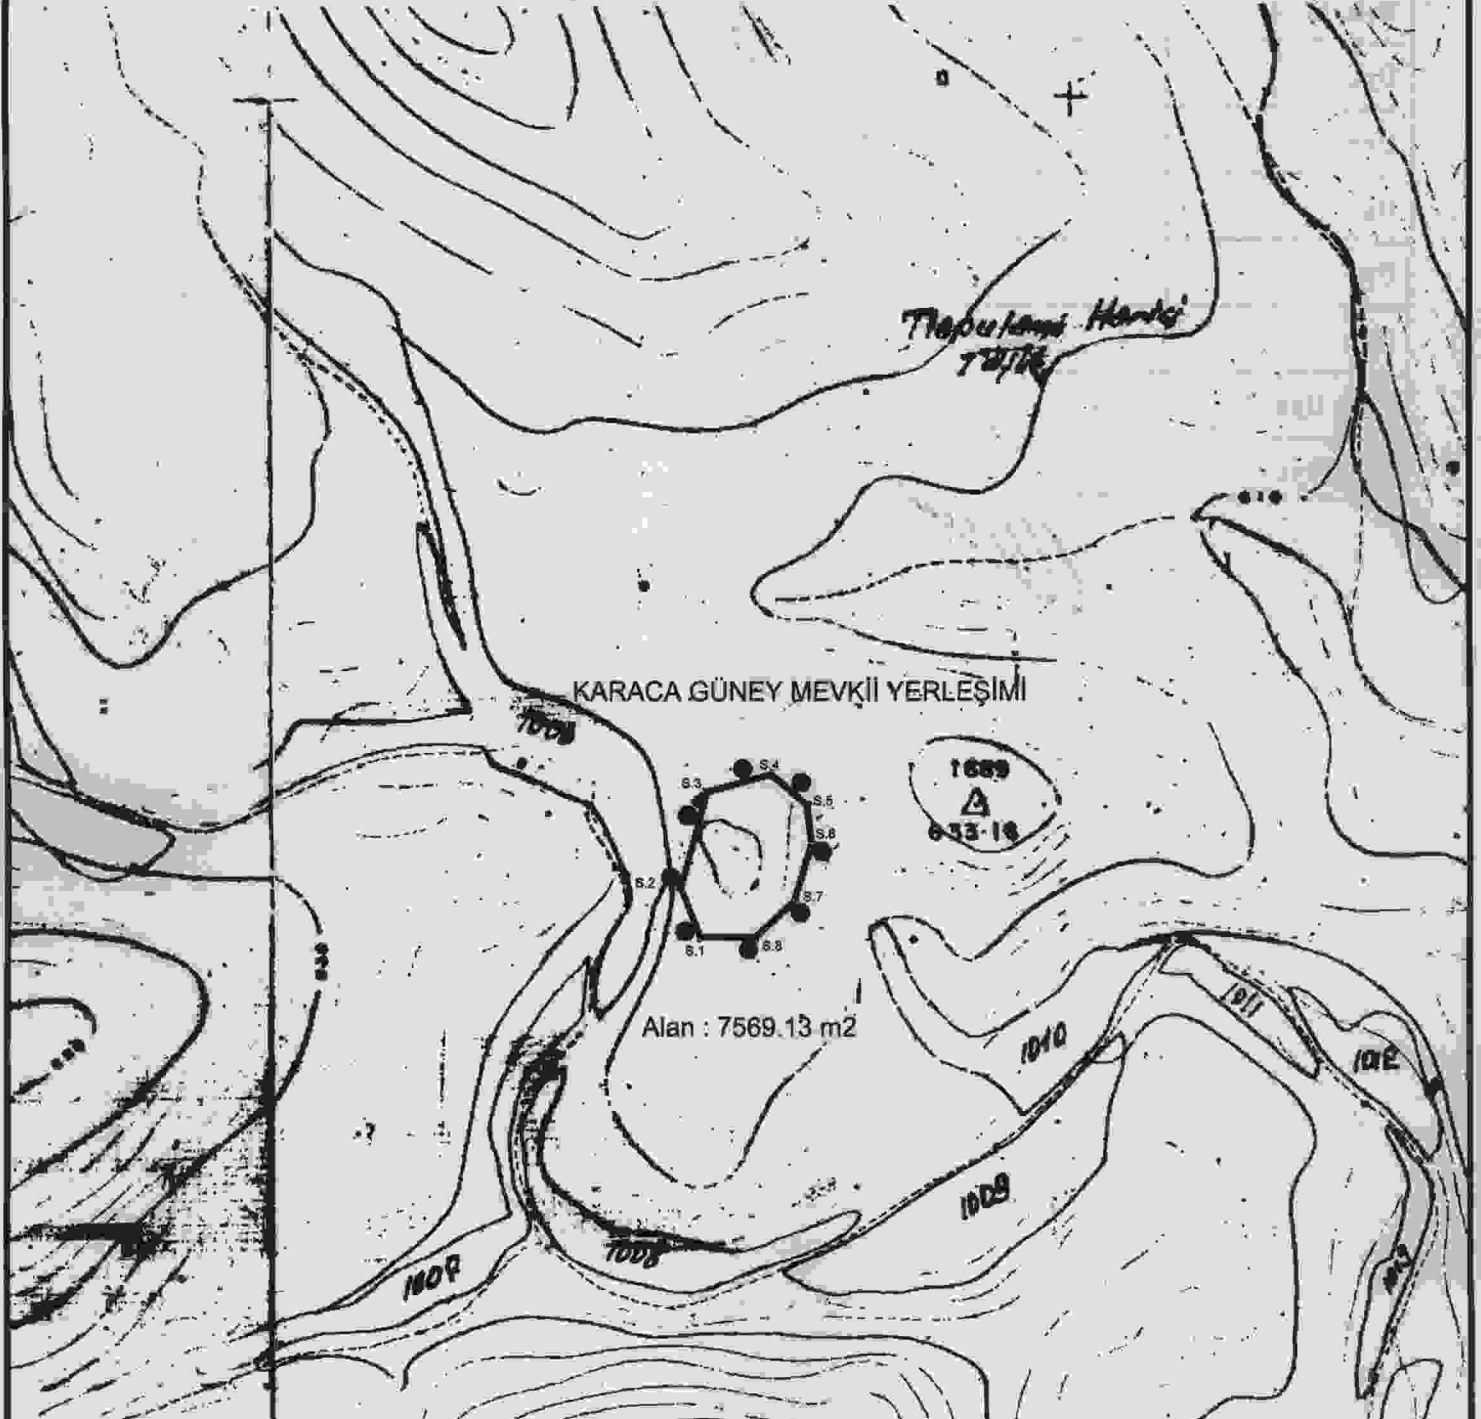

Şeklinde altı madde olarak belirlenmesine karar verildi.

İLİ : ŞANLIURFA
İLÇESİ : EYYÜBİYE İLÇESİ
MAHALLE : KARAALI MAHALLESİ
ADI: KARACA GÜNEY MEVKİİ YERLEŞİMİ

ÖLÇEK:1/5000

● ● ● ● I.DERECE ARKEOLOJİK SİT SINIRI GÖSTERİMİ

NOT:KOORDİNATLAR ED 50 39 DERECE 3 LÜK DİLİMEDİR