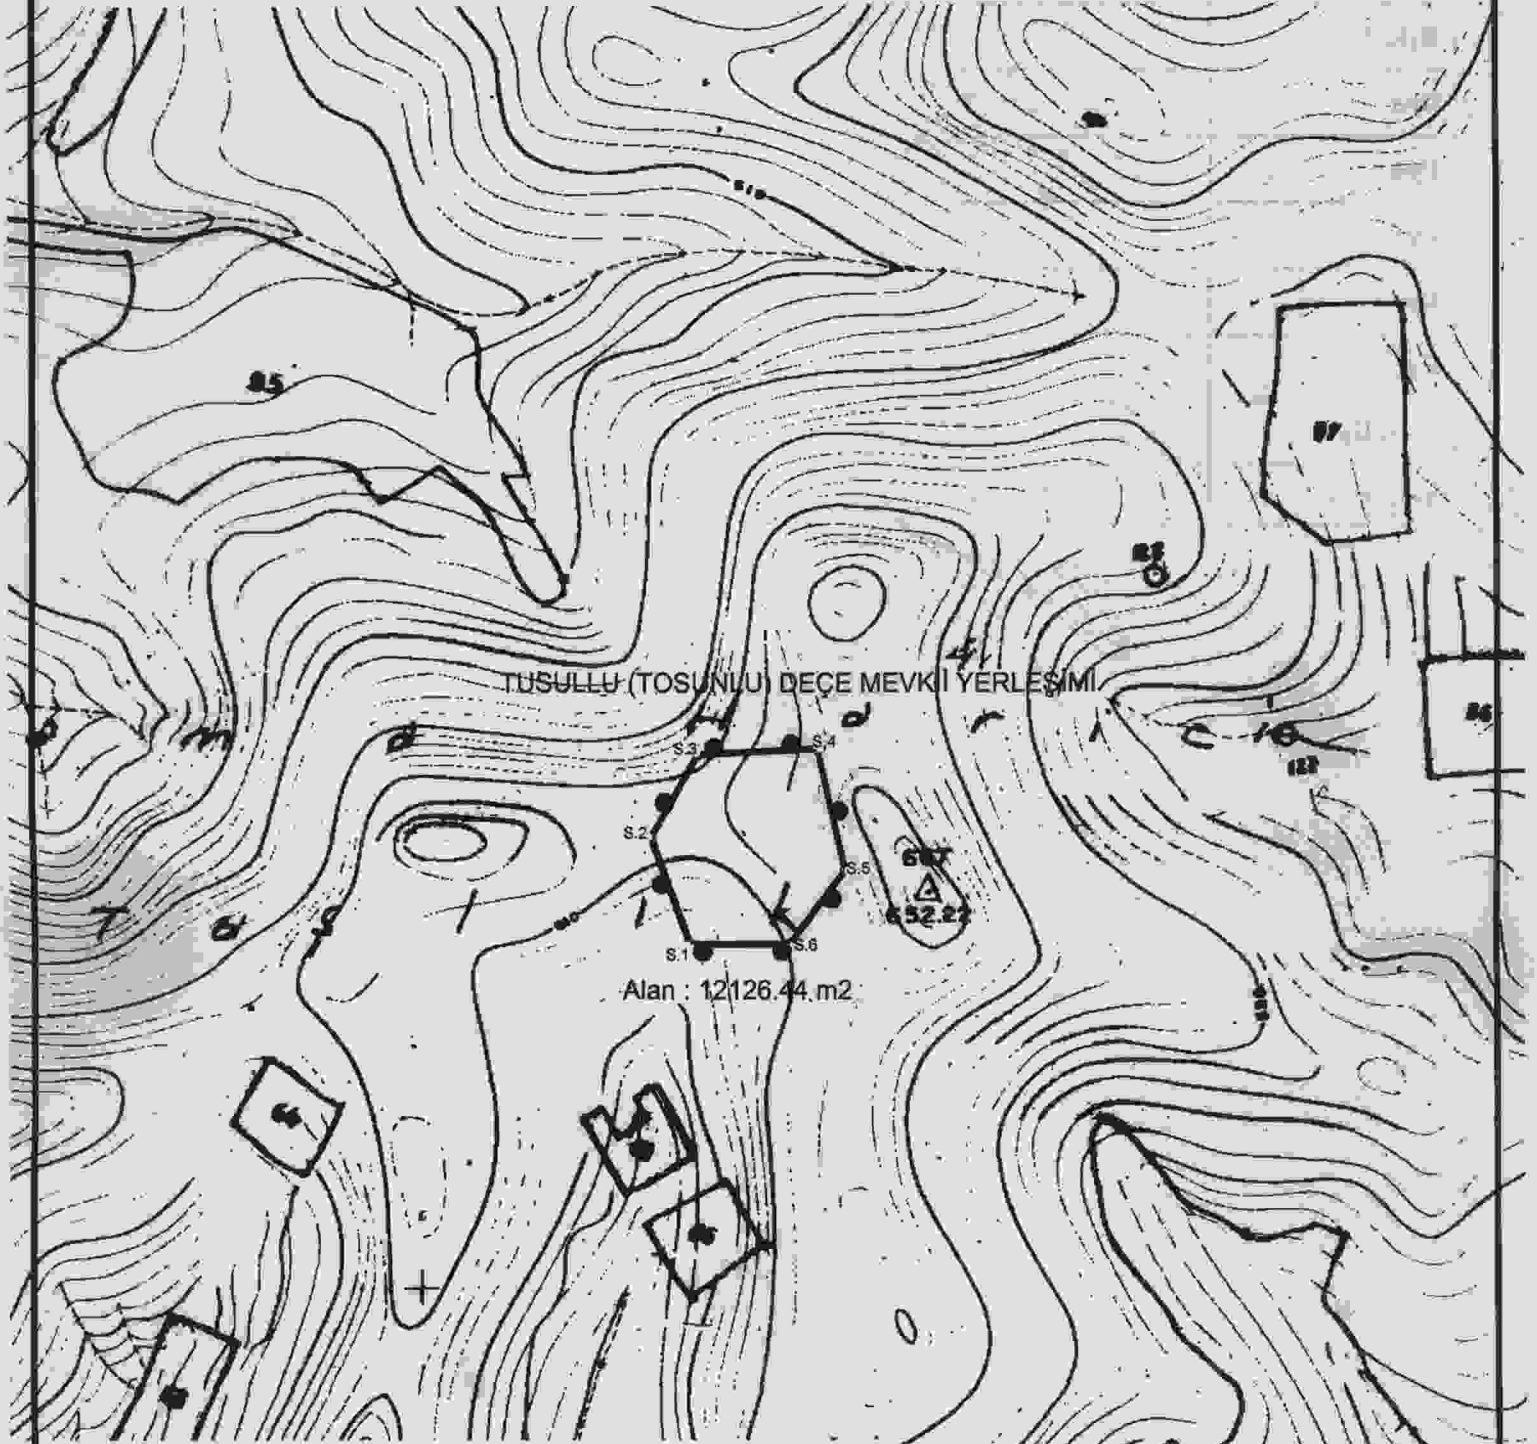

İLİ : ŞANLIURFA  
İLÇESİ : EYYÜBİYE İLÇESİ  
MAHALLE : ÖRENLİ MAHALLESİ  
ADI: TUSULLU (TOSUNLU) DEÇE MEVKİİ YERLEŞİMİ

ÖLÇEK:1/5000

● ● ● ● I.DERECE ARKEOLOJİK SİT SINIRI GÖSTERİMİ

I.DERECE ARKEOLOJİK SİT ALANI SINIRI KOORDİNATLARI

NoktaNo	Y	X
S.1	521178.51	4095231.39
S.2	521153.64	4095300.40
S.3	521183.64	4095352.61
S.4	521260.62	4095356.57
S.5	521278.21	4095279.14
S.6	521242.26	4095231.69

NOT:KOORDİNATLAR ED 50 39 DERECE 3 LÜK DİLİMDEDİR