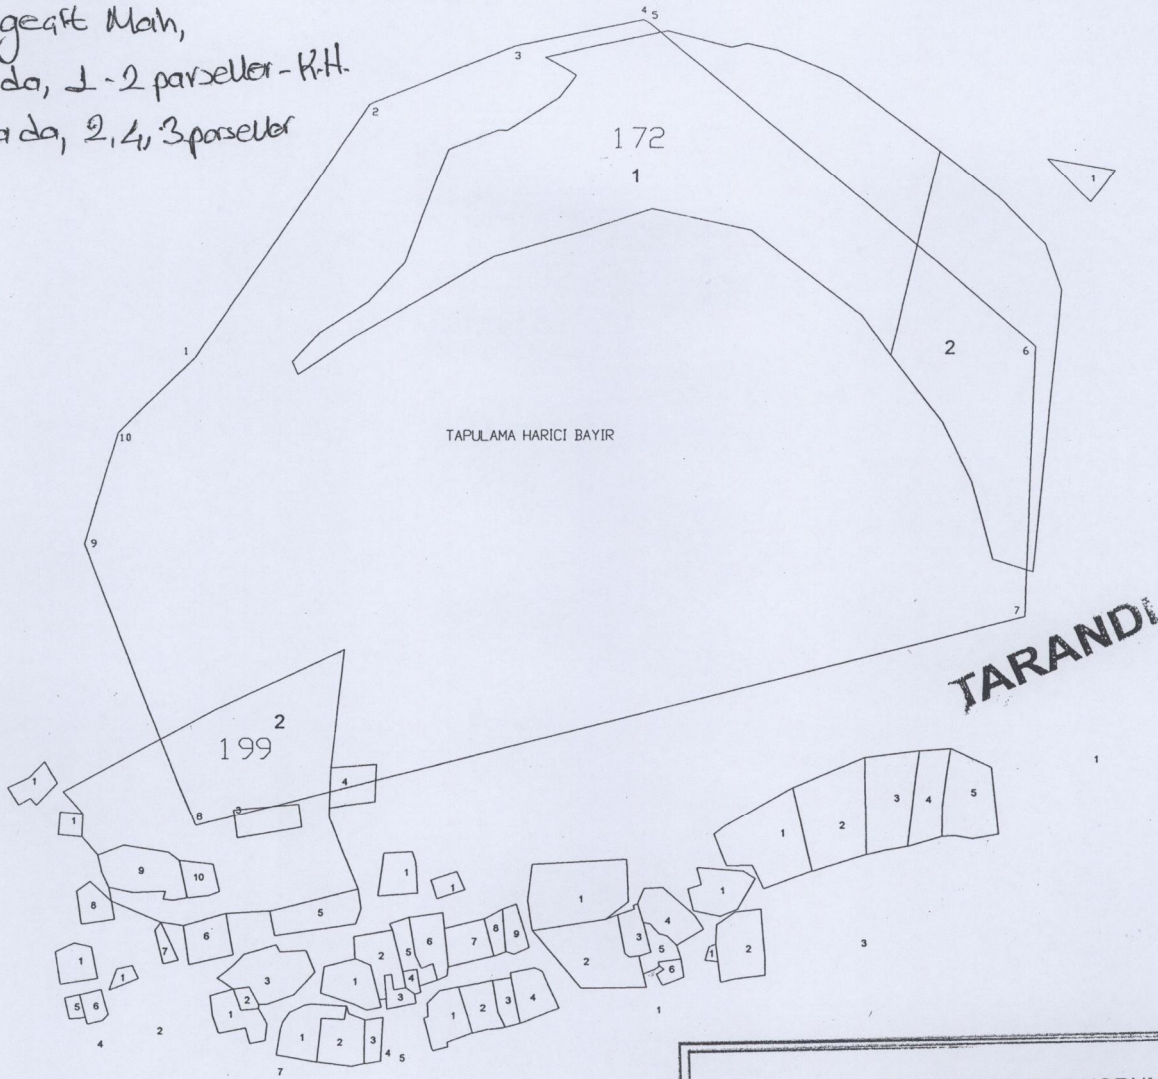

Küçükçeşme Mah.

172 ada, 1-2 parseller - K.H.

199 ada, 2,4,3 parseller

ERZURUM KÜLTÜR VARLIKLARINI KORUMA
BÖLGE KURULU'NUN 26.10.2016
GÜN VE 2398 SAYILI KARAR EKİDİR

ED50

UTM 3

NoktaNo	Y	X
1	394429.432	4423971.780
2	394481.039	4424048.109
3	394524.665	4424065.657
4	394562.956	4424073.377
5	394564.922	4424072.310
6	394680.724	4423974.338
7	394678.001	4423893.363
8	394429.723	4423831.655
9	394396.525	4423915.840
10	394406.665	4423949.527