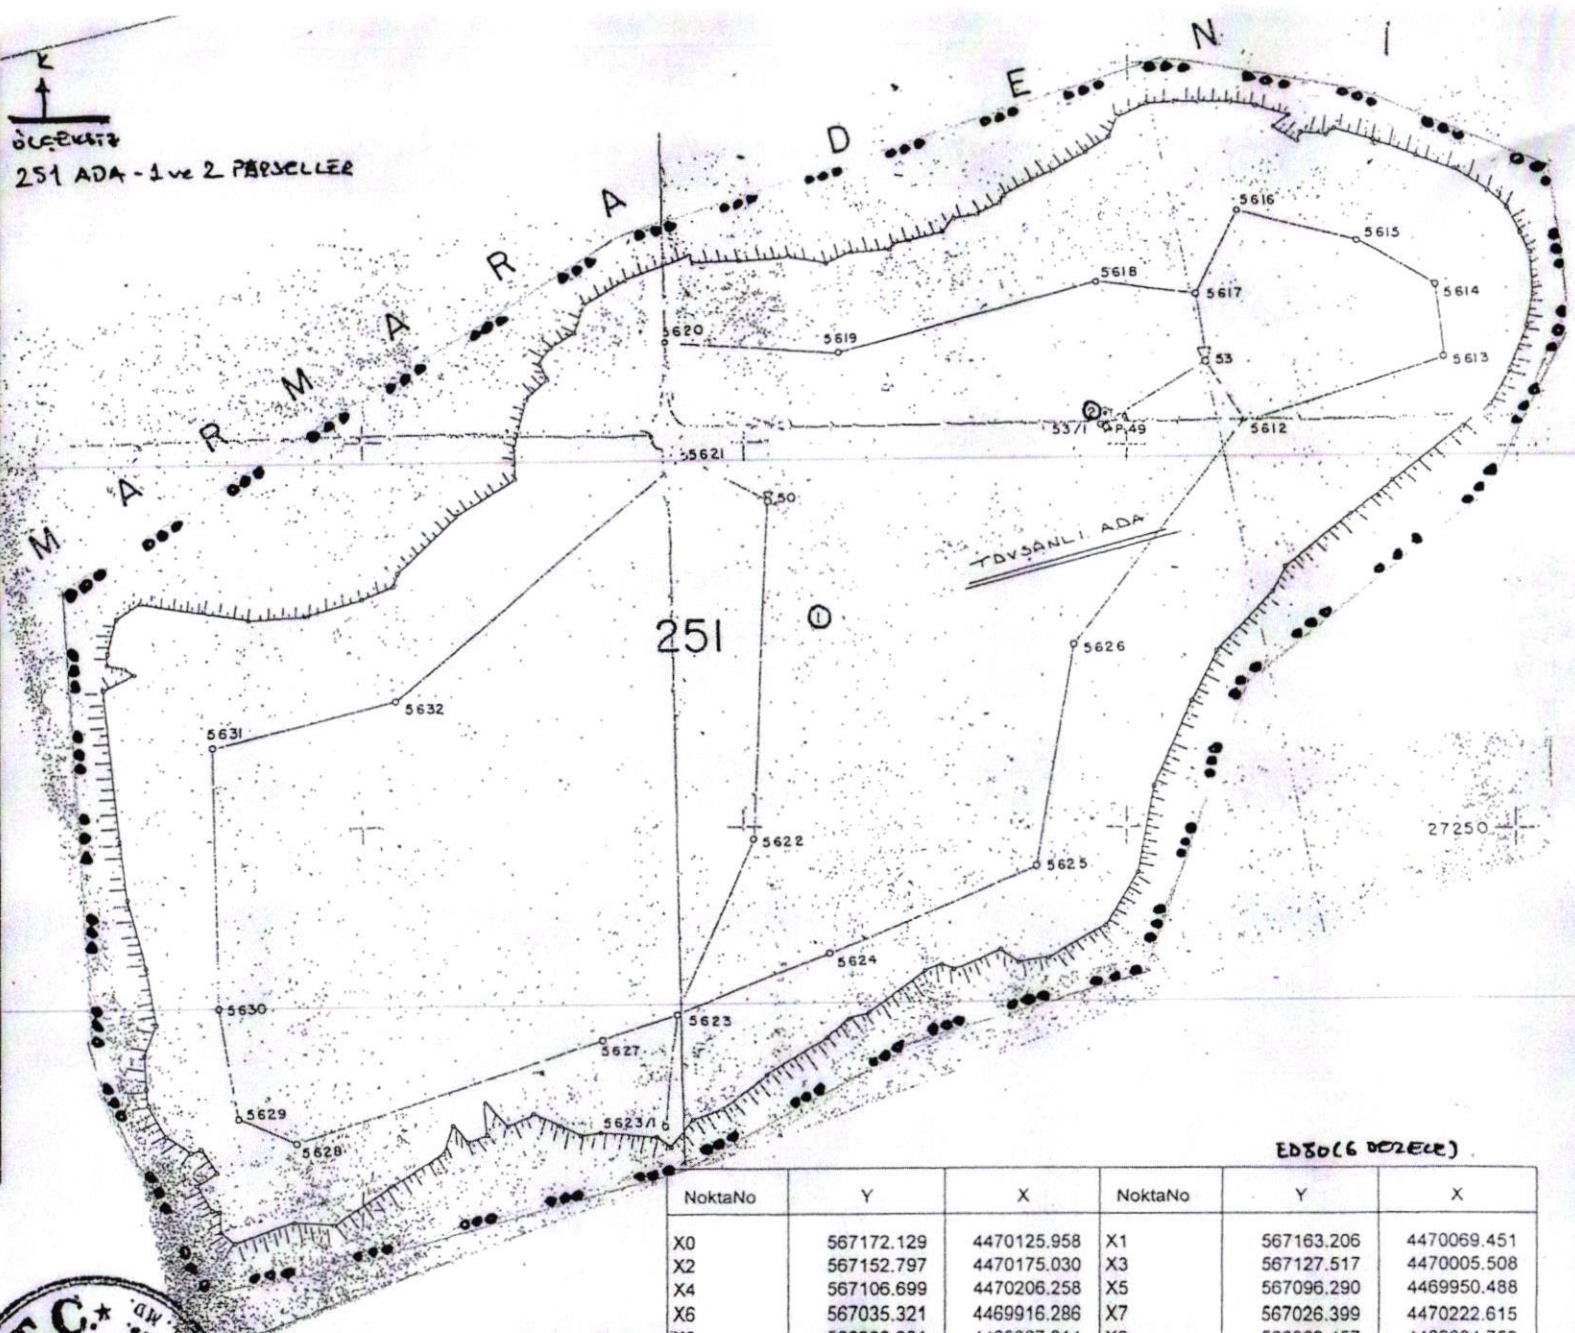

ÖLÇEK: 1/25.000

251 ADA - 1 ve 2 PARSELLER

Edisö (6 derece)

NoktaNo	Y	X	NoktaNo	Y	X
X0	567172.129	4470125.958	X1	567163.206	4470069.451
X2	567152.797	4470175.030	X3	567127.517	4470005.508
X4	567106.699	4470206.258	X5	567096.290	4469950.488
X6	567035.321	4469916.286	X7	567026.399	4470222.615
X8	566980.301	4469867.214	X9	566962.457	4469804.759
X10	566950.560	4470238.973	X11	566928.255	4469711.076
X12	566900.001	4470224.102	X13	566888.105	4469694.718
X14	566806.318	4469679.848	X15	566772.116	4469644.159
X16	566748.324	4470176.517	X17	566709.661	4469612.931
X18	566611.517	4470106.627	X19	566549.061	4469583.191
X20	566452.404	4469551.963	X21	566419.689	4469554.937
X22	566388.461	4469944.540	X23	566372.104	4469662.003
X24	566355.747	4469923.777	X25	566352.777	4469923.777

BALIKESİR / ERDEK / TAUSANLIADA
3. Derece VS. ARKEDLOSİT SİT

ALAGI
GİBİDİR
Müdür V.