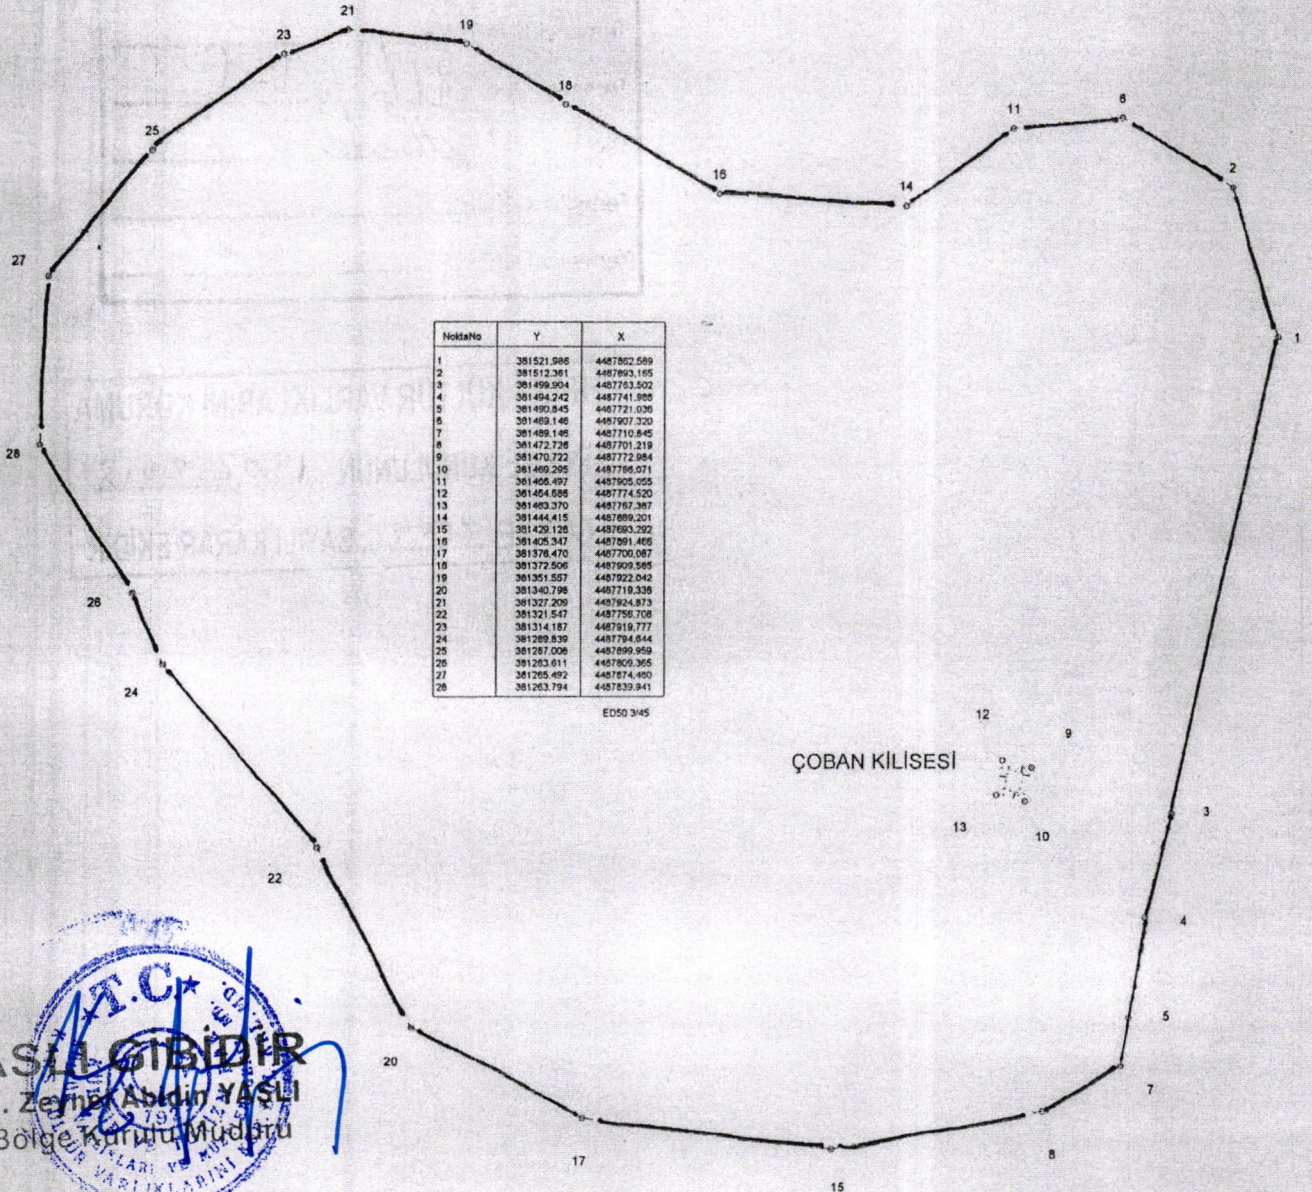

ÇOBAN KİLİSESİ I.DERECE ARKEOLOJİK SİT ALANI

ASLI GIBİDİR
K. Zeynep Abdin YAŞLI
Bölge Kurulu Müdürü

Fatih Çatalkaya
Fatih ÇATALKAYA
Harita Mühendisi

HIÇ BİR MÜHENDİSLİK İŞLEMİNDE KULLANILAMAZ

M *S*

Karar: 2002