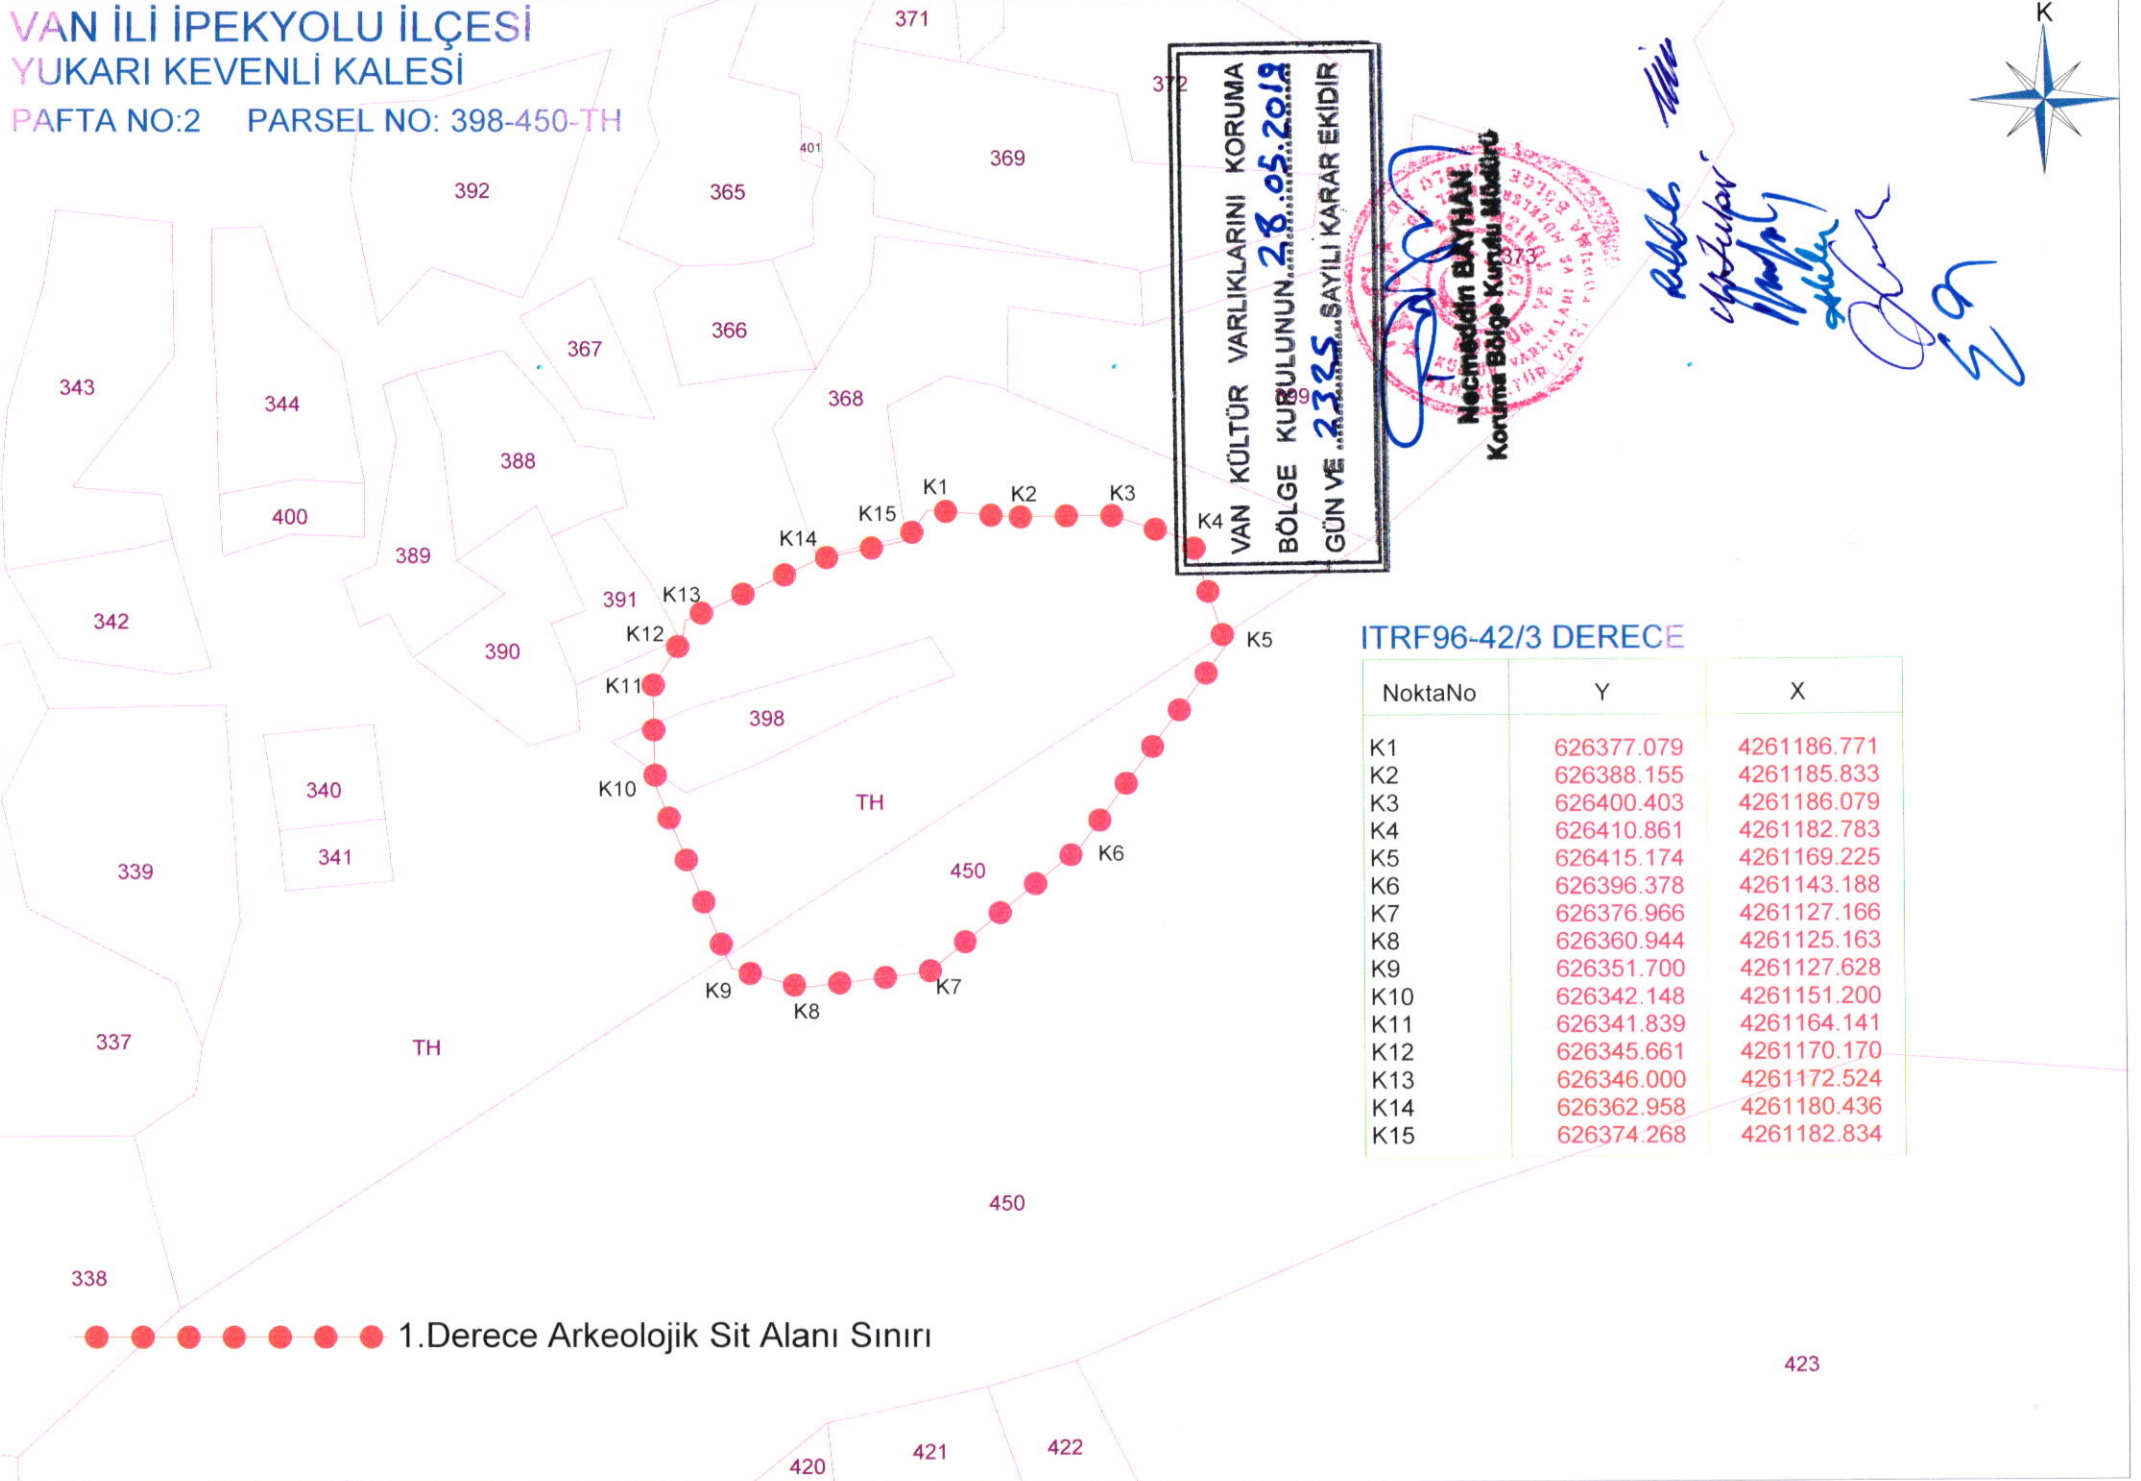

Van İli, İpekyolu İlçesi, Kevenli Mahalesinde bulunan, Diyarbakır Kültür ve Tabiat Varlıklarını Koruma Bölge Kurulu'nun 10.12.1993 gün ve 1405 sayılı kararı ile Kültür Varlığı olarak tescillenen, Yukarı Kevenli Kalesi tescilinin güncellenmesine ilişkin;

-Müdürlük uzmanlarının yapmış oldukları çalışma sonucunda, **Van İli, İpekyolu İlçesi, Yukarı Kevenli Kalesinin, tapuda 2 pafta, 398 ve 450 parseller ile Tapulama Harici Alanın** Yukarı Kevenli Kalesi I. Derece Arkeolojik Sit alanı olarak belirlenmesine,

-Karar ekinde bulunan **koordinatlı haritanın ve sit fişinin** uygun olduğuna,
karar verildi.

VAN İLİ İPEKYOLU İLÇESİ
YUKARI KEVENLİ KALESİ

PAFTA NO:2 PARSEL NO: 398-450-TH

VAN KÜLTÜR VARLIKLARINI KORUMA
BÖLGE KURULUNUN 28.05.2019
GÜN VE 2325 SAYILI KARAR EKİDİR

1.Derece Arkeolojik Sit Alanı Sınırı

423