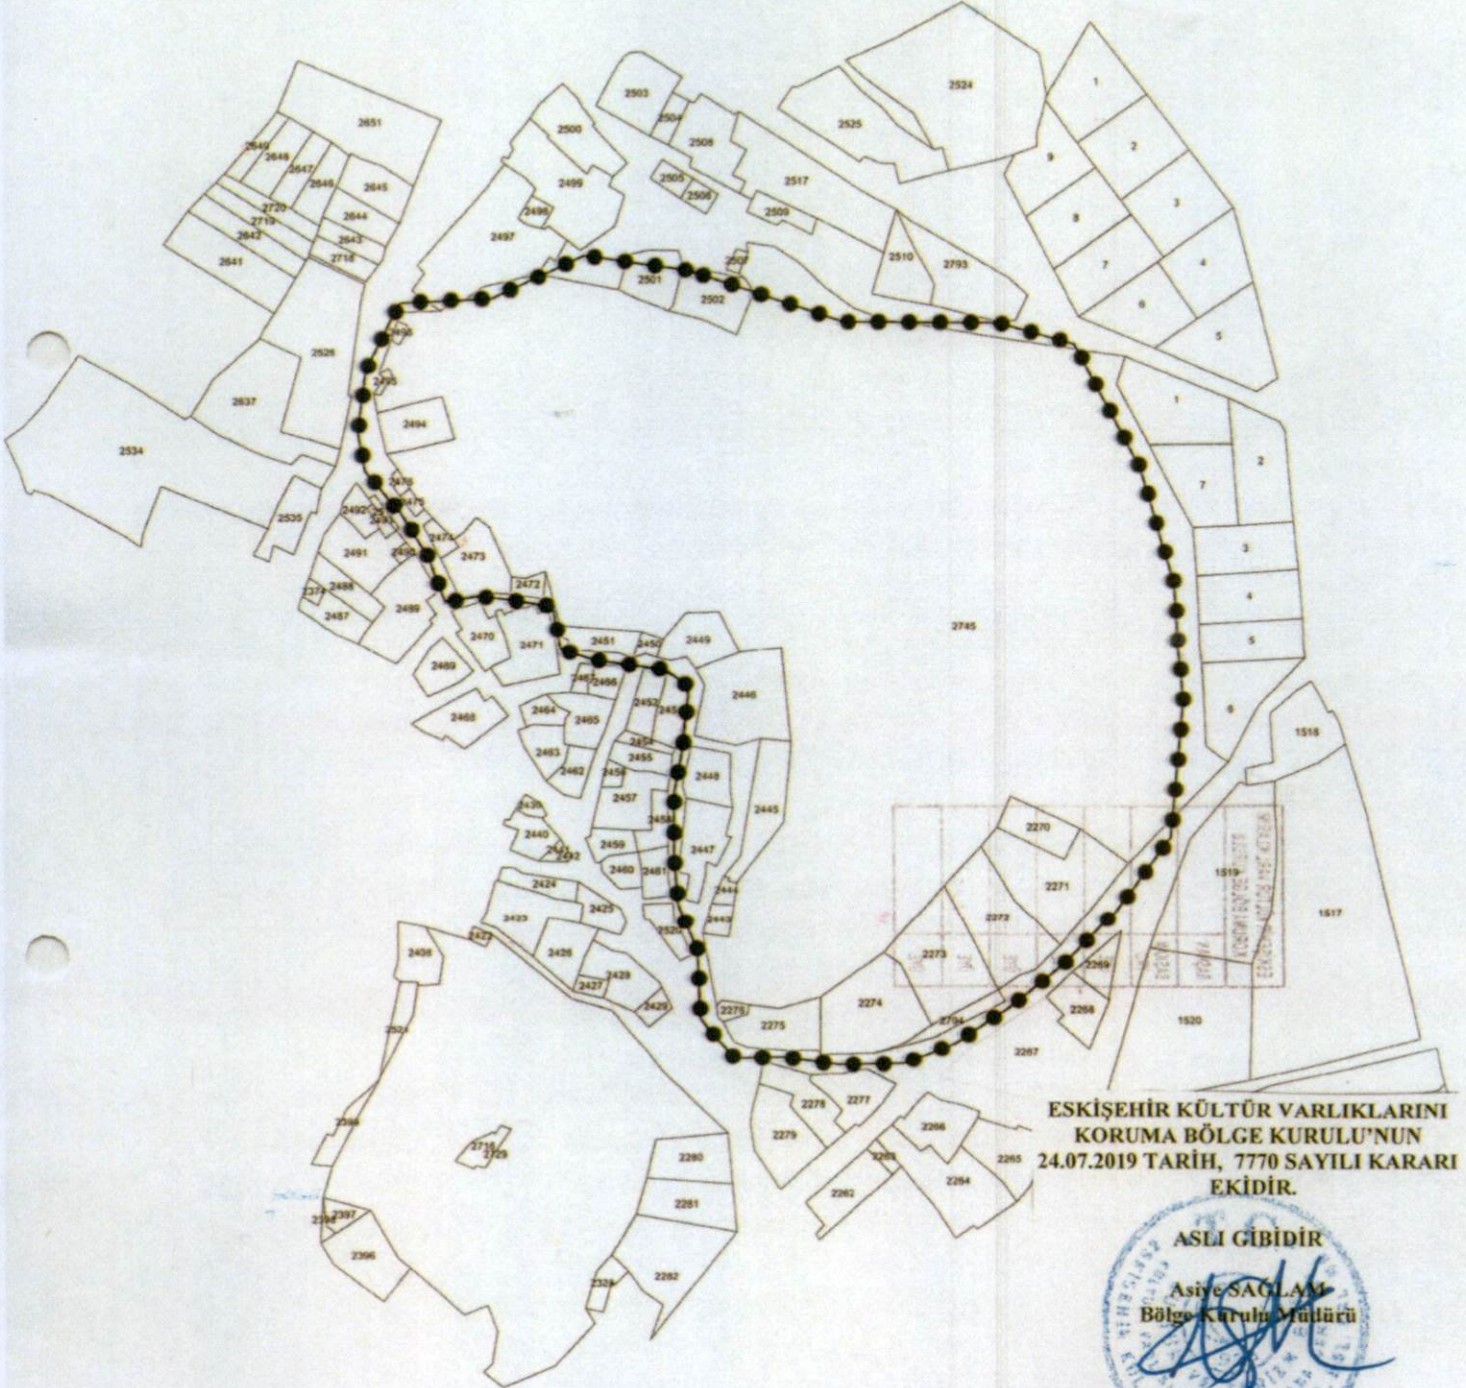

İL : AFYONKARAHİSAR

İLÇE : İHSANİYE

KÖY: ÜÇLERKAYASI

ASMA TEPESİ KAYA MEKANLARI I.(BİR) DERECE ARKEOLOJİK SİTİ

ESKİŞEHİR KÜLTÜR VARLIKLARINI
KORUMA BÖLGE KURULU'NUN
24.07.2019 TARİH, 7770 SAYILI KARARI
EKİDİR.

ASLI GİBİDİR
Asiye SAÇLAM
Bölge Kurulu Müdürü

NOT: KADASTRAL PARSELLER, KADASTRO MÜDÜRLÜĞÜ'NÜN 18.06.2019 TARİH, 84082599-170.03.01-E.2642923 SAYILI YAZI EKİ CD'DEN ALINMIŞTIR.

2.7 06