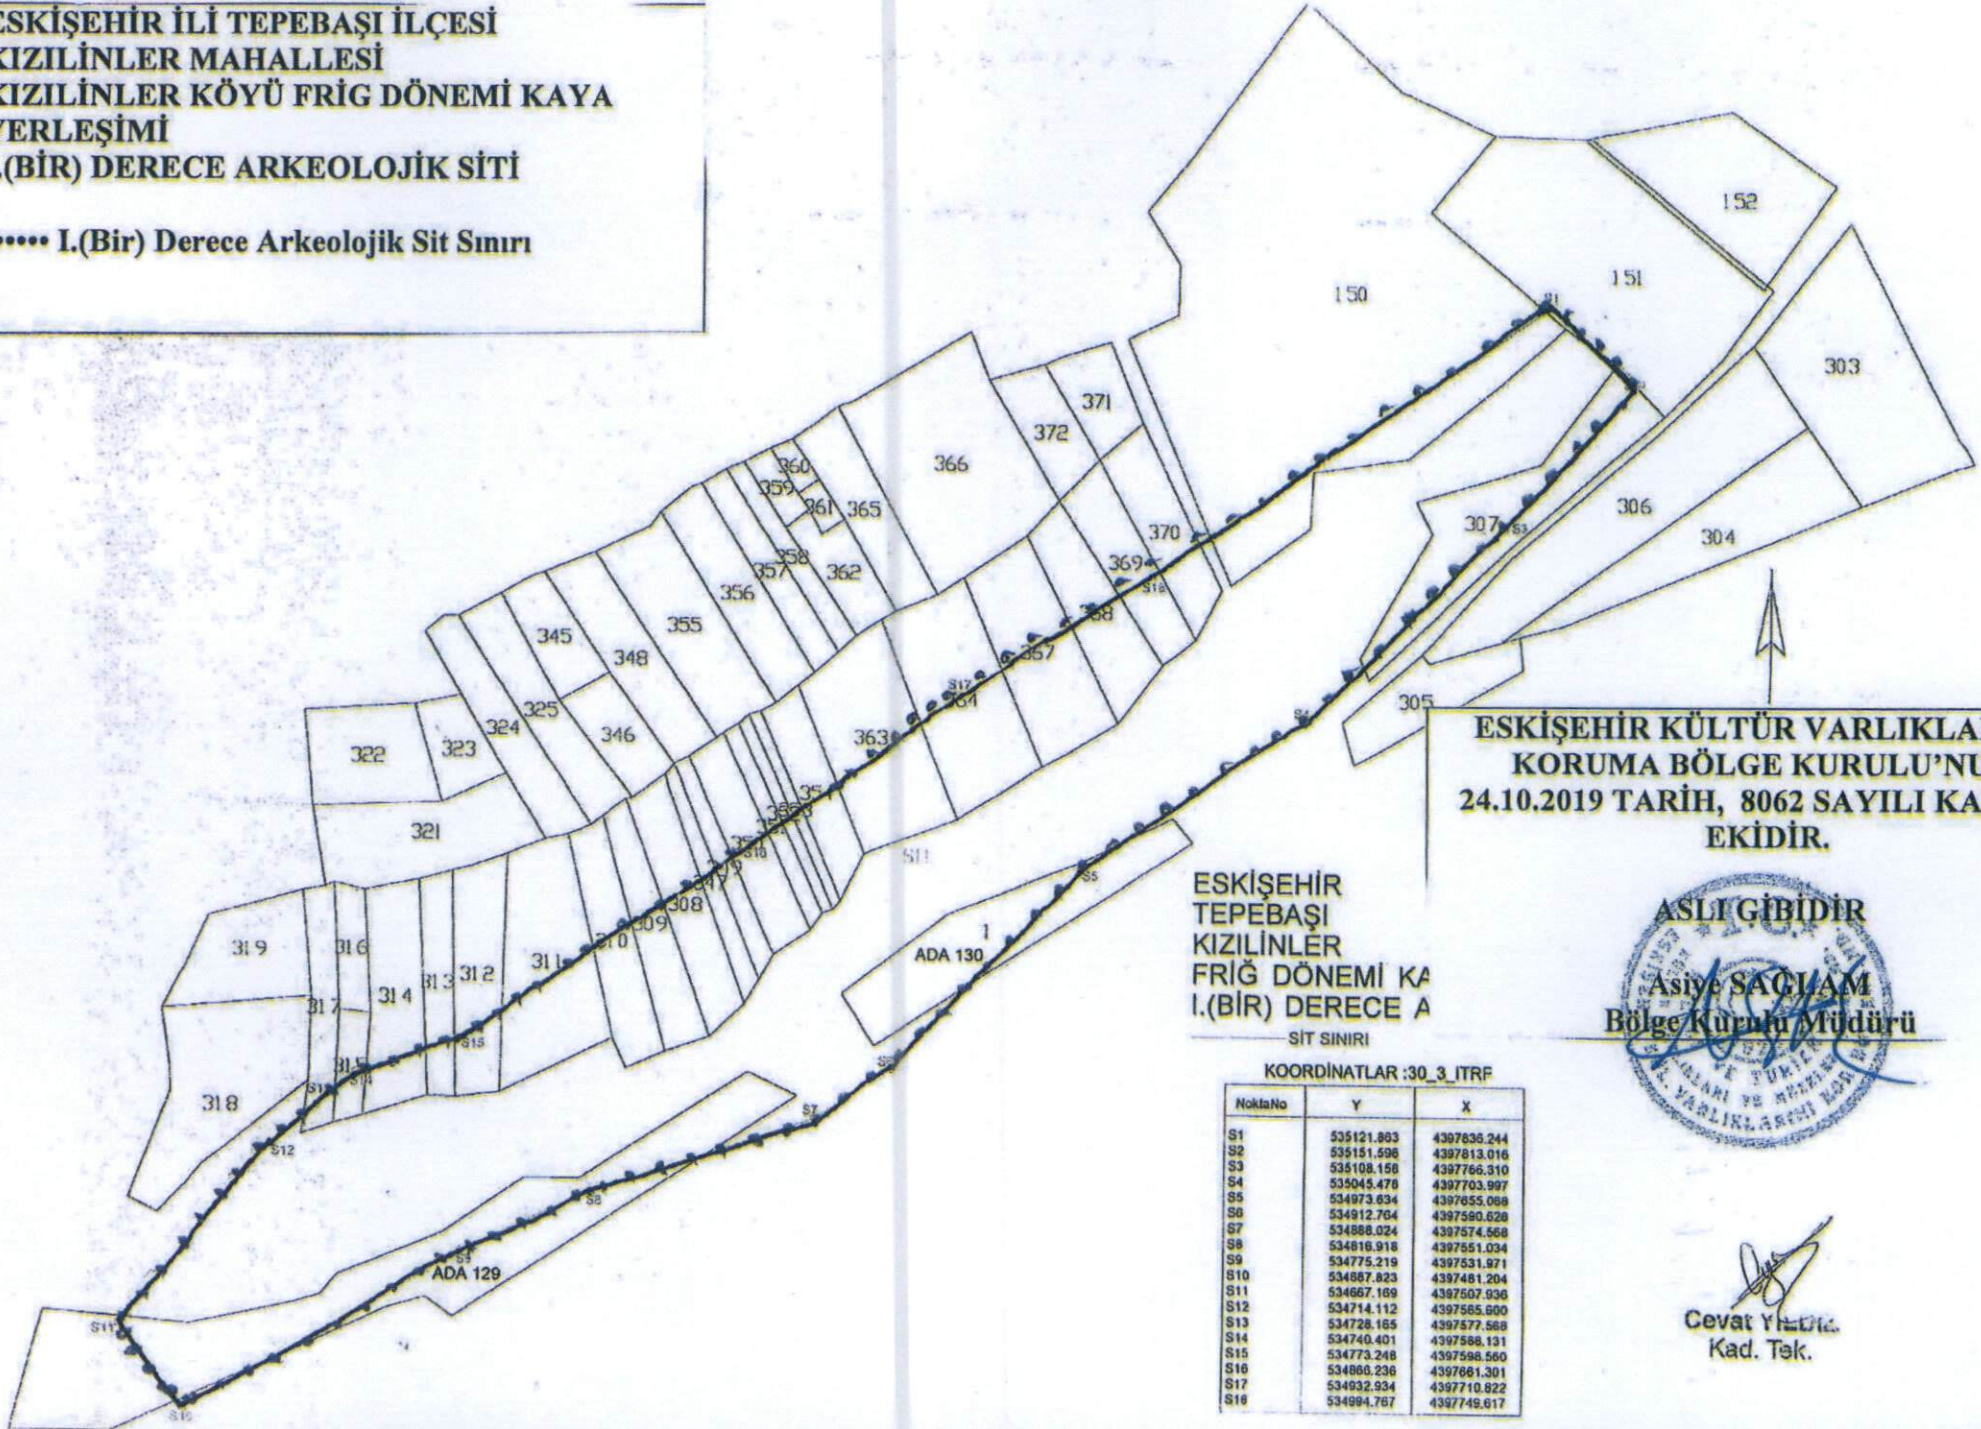

26.00.2064

T.C.
KÜLTÜR VE TURİZM BAKANLIĞI
ESKİŞEHİR KÜLTÜR VARLIKLARINI KORUMA BÖLGE KURULU

KARAR

Toplantı Tarih ve no: 24.10.2019-323
Karar Tarih ve no : 24.10.2019-8062

Toplantı Yeri
ESKİŞEHİR

Eskişehir İli, Tepebaşı İlçesi, Kızılinler Mahallesi'nde yer alan tescilli Kızılinler Köyü Frig Dönemi Kaya Yerleşiminin güncellenen I. (Bir) Derece Arkeolojik Sit sınırlarına ilişkin 27.06.2019 tarih,7712 sayılı Kararımız gereği hazırlanan kadastral sit krokisinin değerlendirilmesini konu alan Eskişehir Valiliğinin (Kadastro Müdürlüğü) 27.09.2019 tarih E.3725642 sayılı yazısı ve eki; 18.10.2019 tarih, 460188 sayılı dosya inceleme raporu okundu, kadastral sit krokisi ve dosyası incelendi, yapılan görüşmeler sonucunda;

Eskişehir İli, Tepebaşı İlçesi, Kızılinler Mahallesi'nde yer alan tescilli Kızılinler Köyü Frig Dönemi Kaya Yerleşiminin 27.06.2019 tarih,7712 sayılı Kararımız ile güncellenen I. (Bir) Derece Arkeolojik Sit sınırlarına ilişkin hazırlanan kadastral sit krokisinin uygun olduğuna; sit sınırları içerisinde güvenlik önlemlerinin ilgili kurumlarca alınmasına ve Kurulumuzdan izinsiz herhangi bir fiziki ve inşai müdahalede bulunulmamasına karar verildi.

ESKİŞEHİR İLİ TEPEBAŞI İLÇESİ
KIZILINLER MAHALLESİ
KIZILINLER KÖYÜ FRİG DÖNEMİ KAYA
YERLEŞİMİ
I.(BİR) DERECE ARKEOLOJİK SİTİ

..... I.(Bir) Derece Arkeolojik Sit Sınırı

ESKİŞEHİR KÜLTÜR VARLIKLARINI
KORUMA BÖLGE KURULU'NUN
24.10.2019 TARİH, 8062 SAYILI KARARI
EKİDİR.