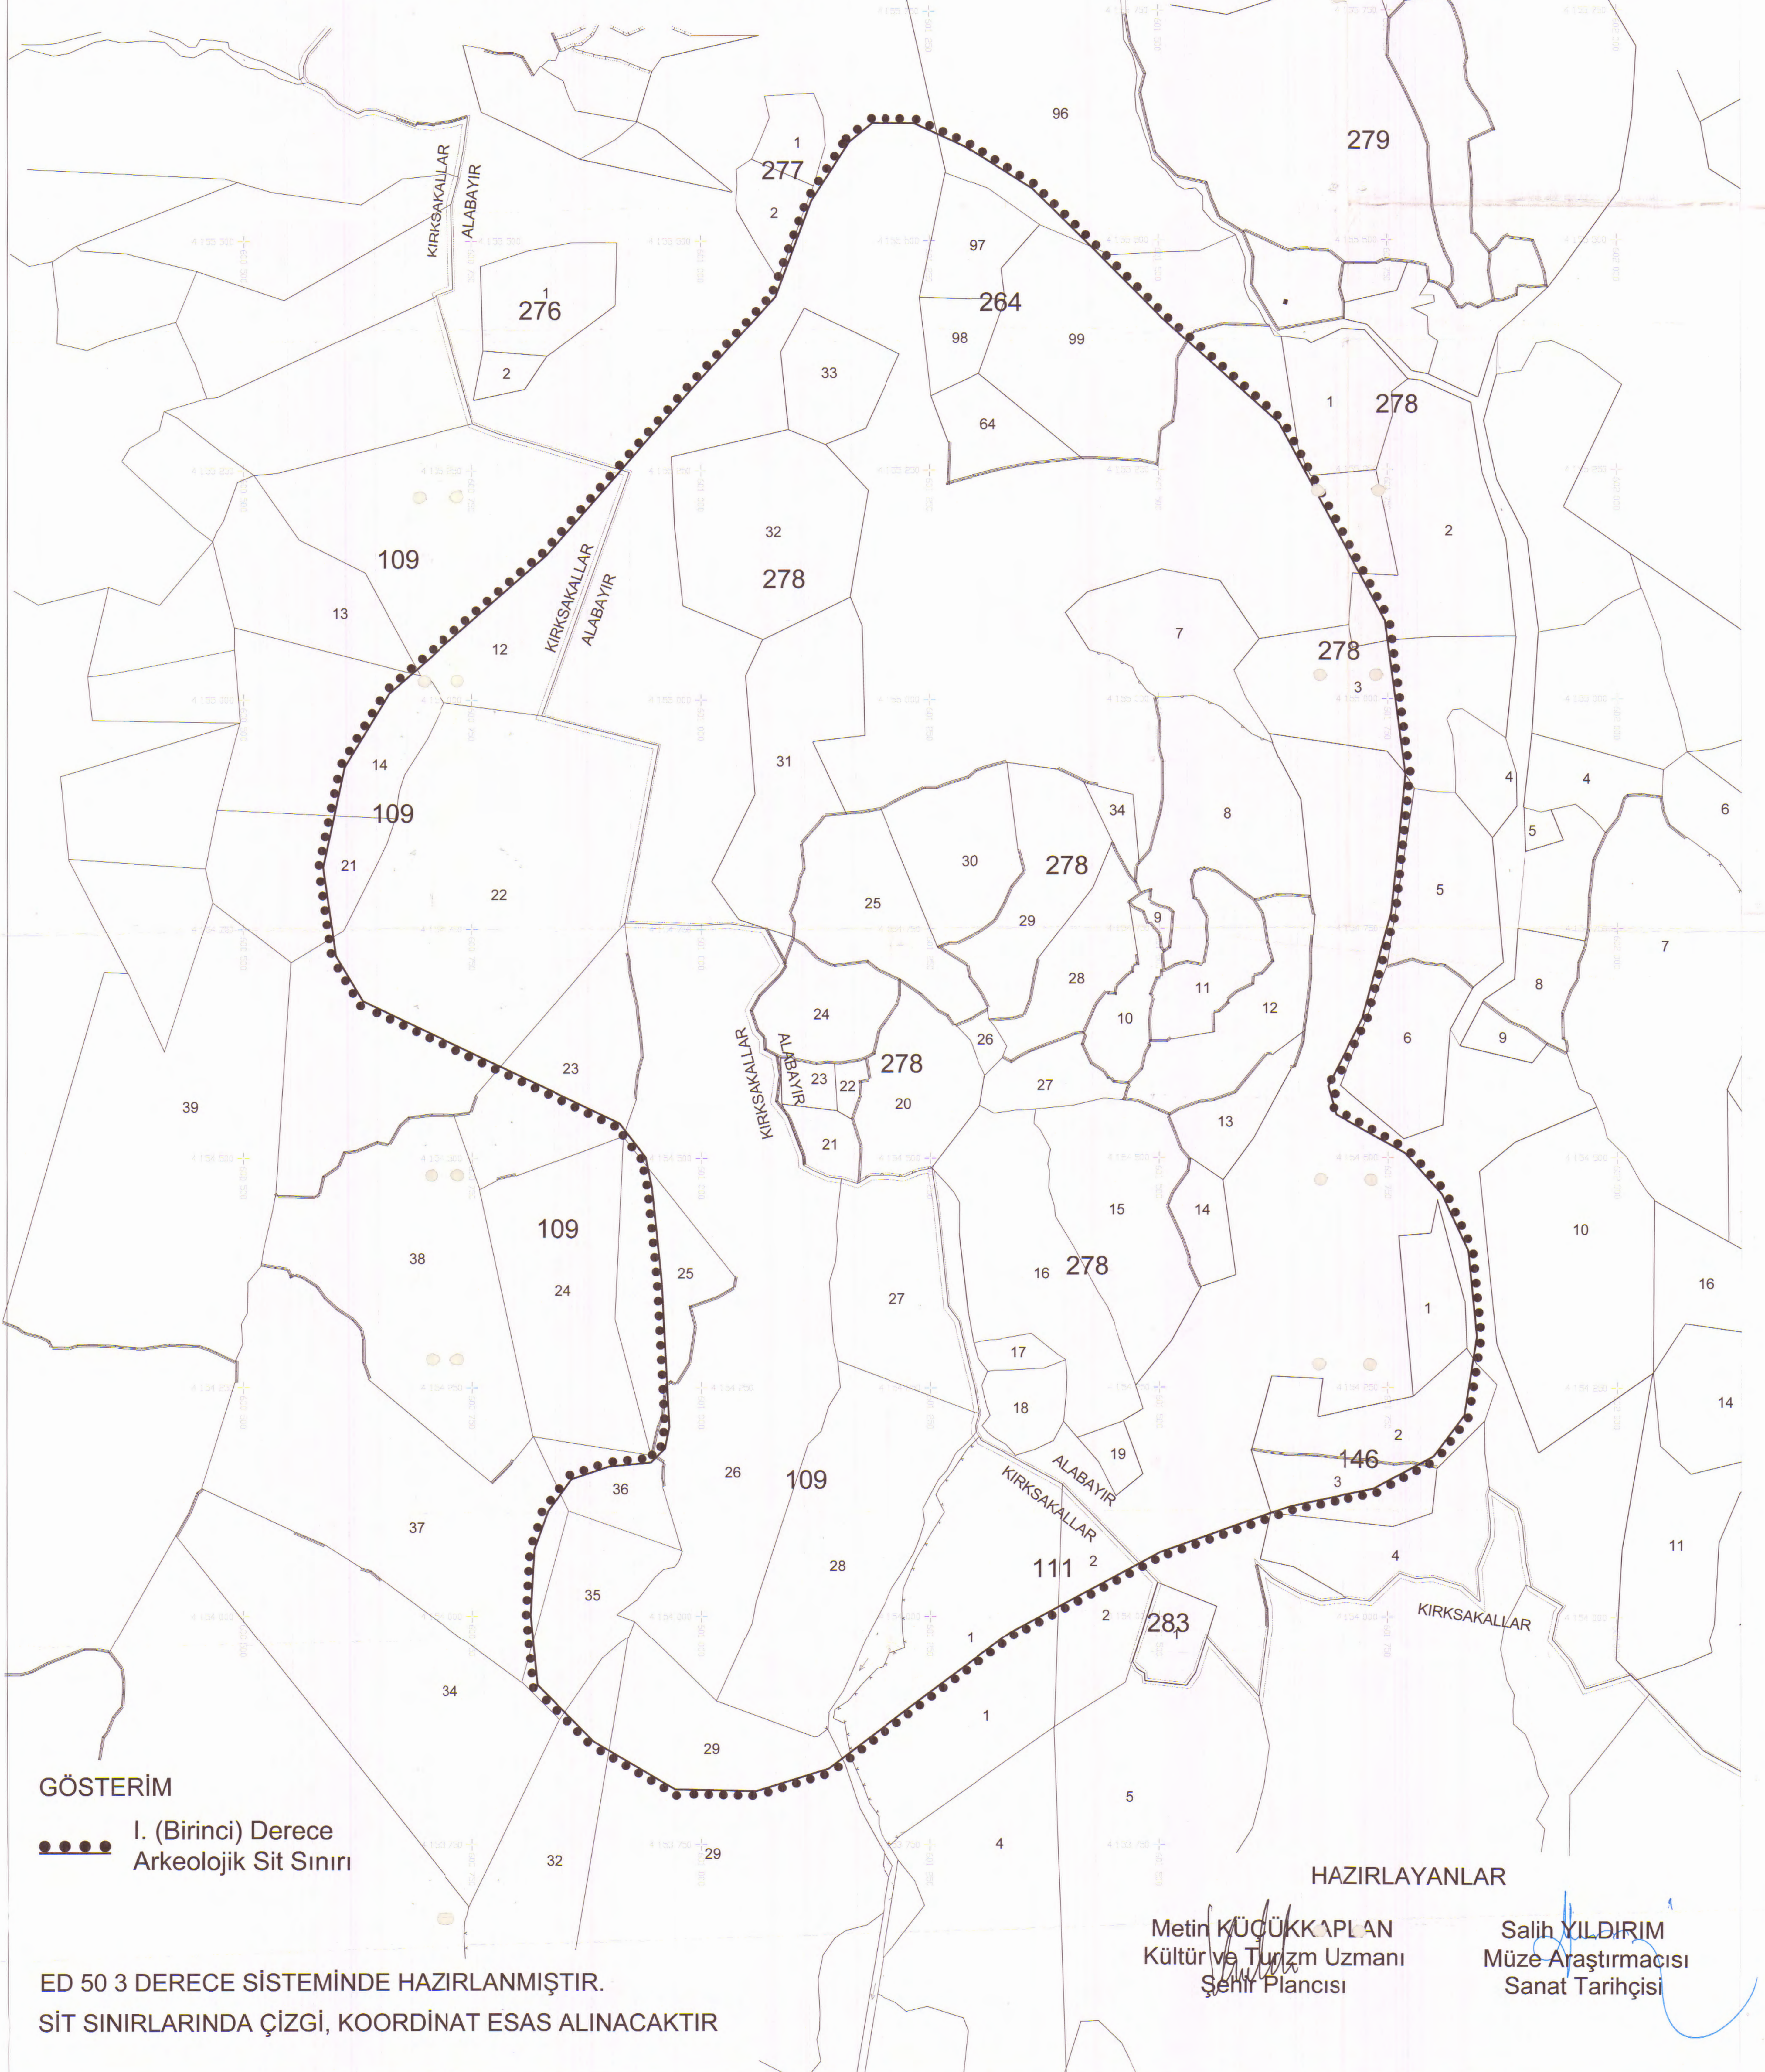

AYDIN İLİ ÇİNE İLÇESİ ALABAYIR, KIRKSAKALLAR MAHALLELERİ
GERGA KUTSAL ALANI
I. DERECE ARKEOLOJİK SİT HARİTASI

K
ÖLÇEK : 1/2.500

ONAYLI
TARANMIŞTIR

21.09.2016
692

GÖSTERİM

●●●●● I. (Birinci) Derece
Arkeolojik Sit Sınırı

ED 50 3 DERECE SİSTEMİNDE HAZIRLANMIŞTIR.
SİT SINIRLARINDA ÇİZGİ, KOORDİNAT ESAS ALINACAKTIR

HAZIRLAYANLAR

Metin KÜÇÜKAPLAN
Kültür ve Turizm Uzmanı
Şehir Plancısı

Salih YILDIRIM
Müze Araştırmacısı
Sanat Tarihçisi