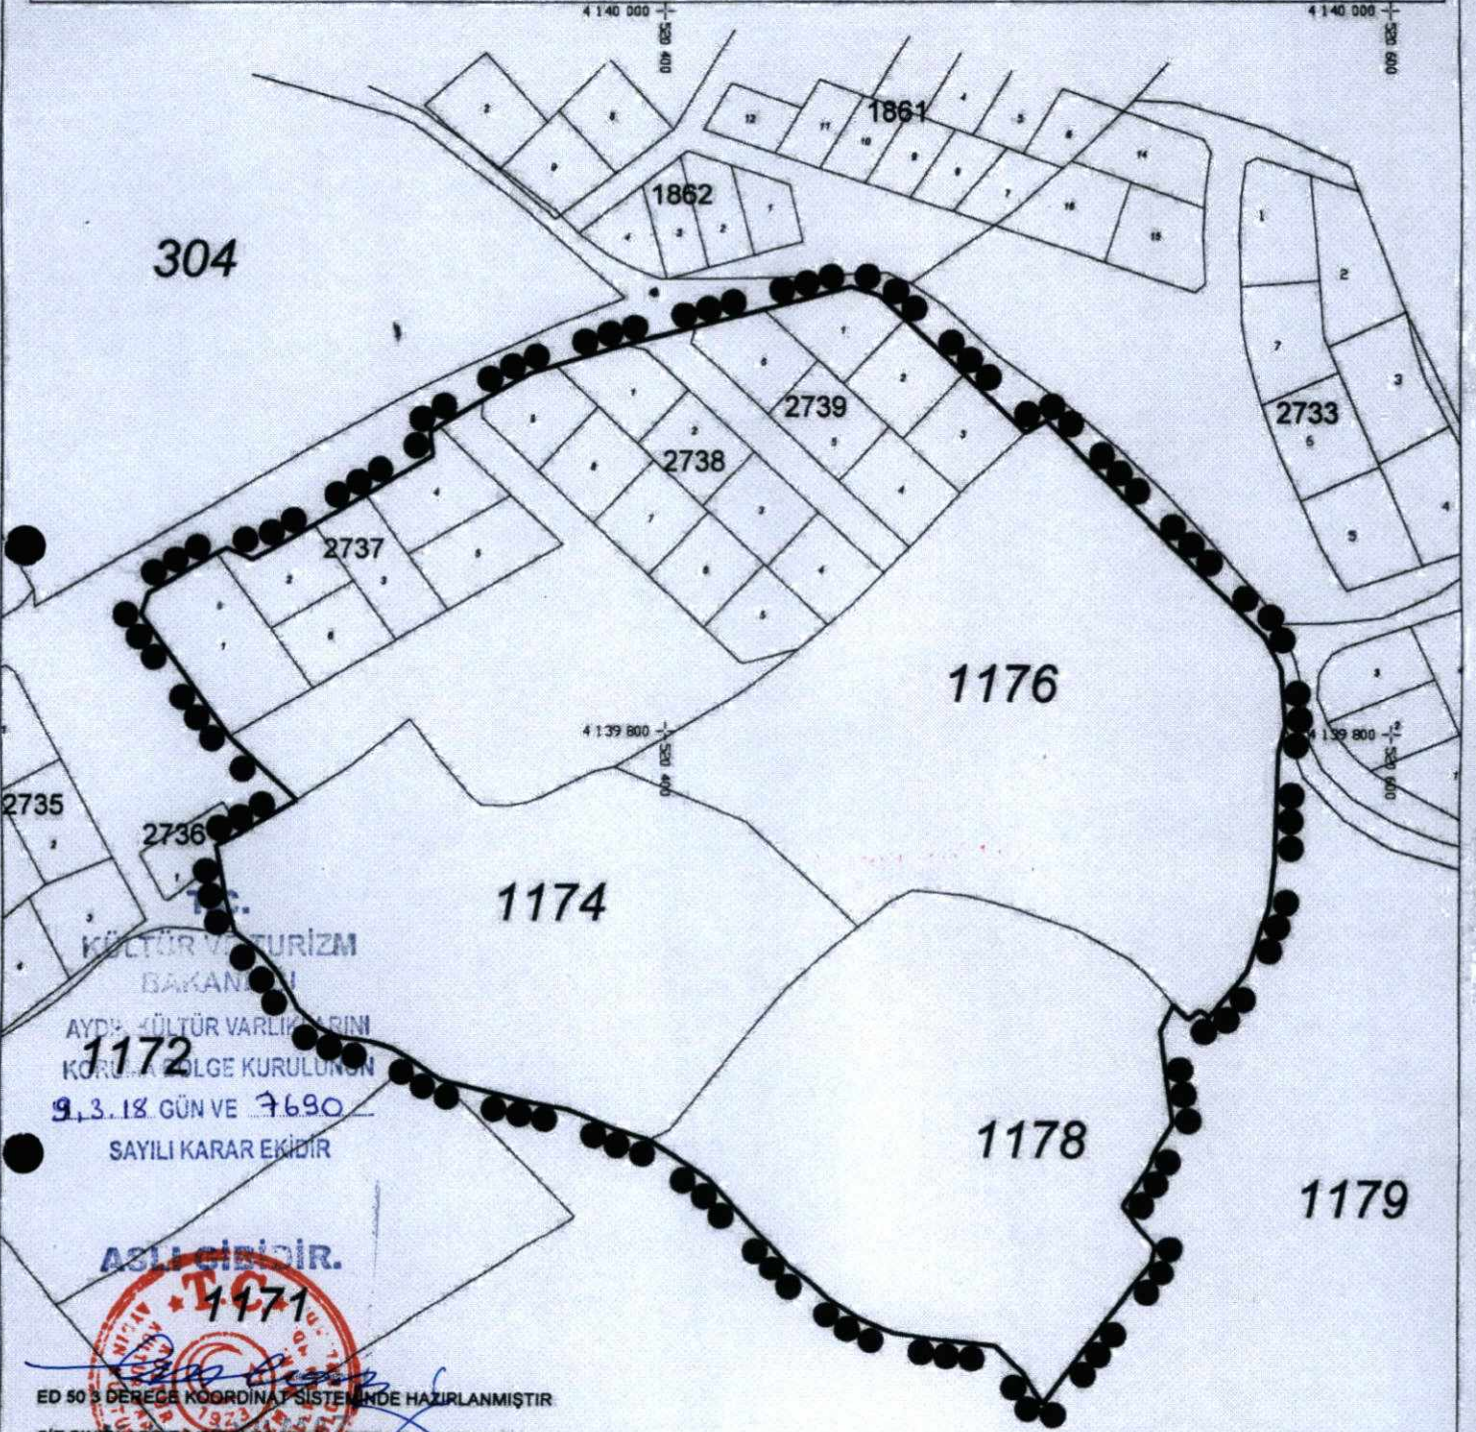

K
OLÇEK : 1/2000

KÜLTÜR VE TURİZM
BAKANLIĞI
AYDIN KÜLTÜR VARLIKLARINI
KORUMA BÖLGE KURULUĞUNUN
9.3.18 GÜN VE 7690
SAYILI KARAR EKİDİR

ASLİ GİBİDİR.
1171

ED 50 3 DERECE KOORDİNAT SİSTEMİNDE HAZIRLANMIŞTIR
SİT SINIRLARINDA ÇİZGİ KOORDİNAT ESAS ALINACAKTIR.