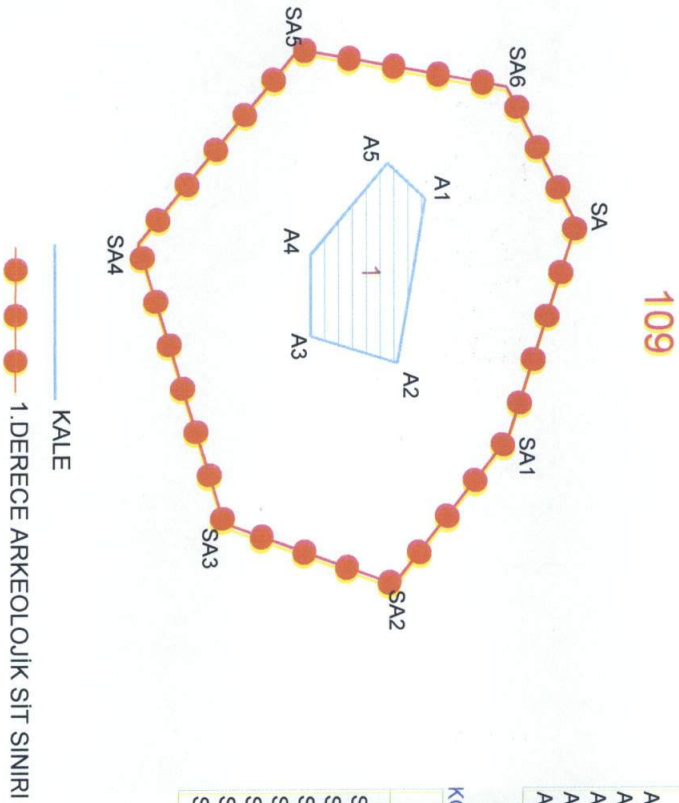

**ASLININ AYNI DİR**

— KALE  
— 1. DERECE ARKEOLOJİK SİT SINIRI

KALE-İTRF96-45/3 DERECE

Noktano	Y	X
A1	376683.529	4126055.795
A2	376730.659	4126047.706
A3	376722.921	4126022.734
A4	376699.356	4126022.734
A5	376673.329	4126044.892