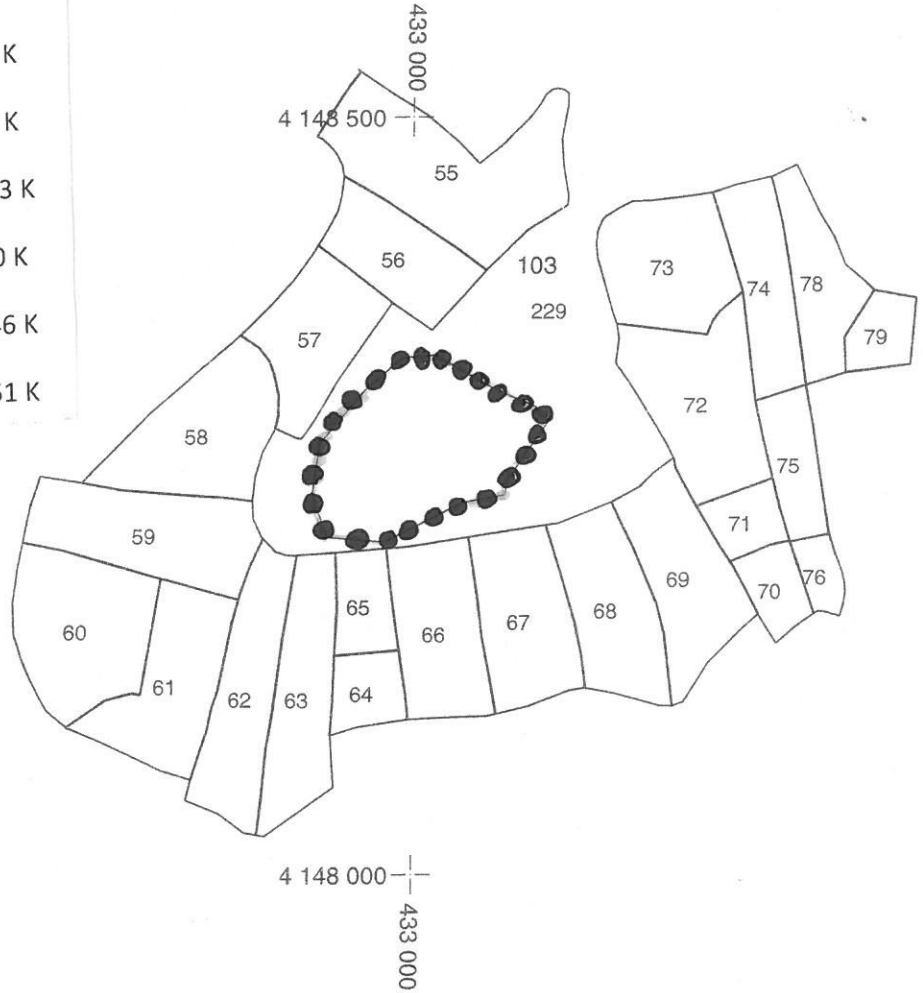

ASLI GİBİDİR

İLİ : MARDİN
İLÇESİ : MİDYAT
MAHALLE : SÖĞÜTLÜ
ADA : 103
PARSEL : 229

●●● I. Dere Ark. Sit Sınırı

ED50 42°

- 1) 000433062 D 004148260 K
- 2) 000433089 D 004148299 K
- 3) 000433081 D 004148309 K
- 4) 000433053 D 004148321 K
- 5) 000433033 D 004148332 K
- 6) 000433015 D 004148343 K
- 7) 000432993 D 004148341 K
- 8) 000432969 D 004148320 K
- 9) 000432940 D 004148285 K
- 10) 00043935 D 004148251 K
- 11) 000432945 D 004148223 K
- 12) 000432982 D 004148220 K
- 13) 000433033 D 004148246 K
- 14) 000433061 D 004148251 K

52