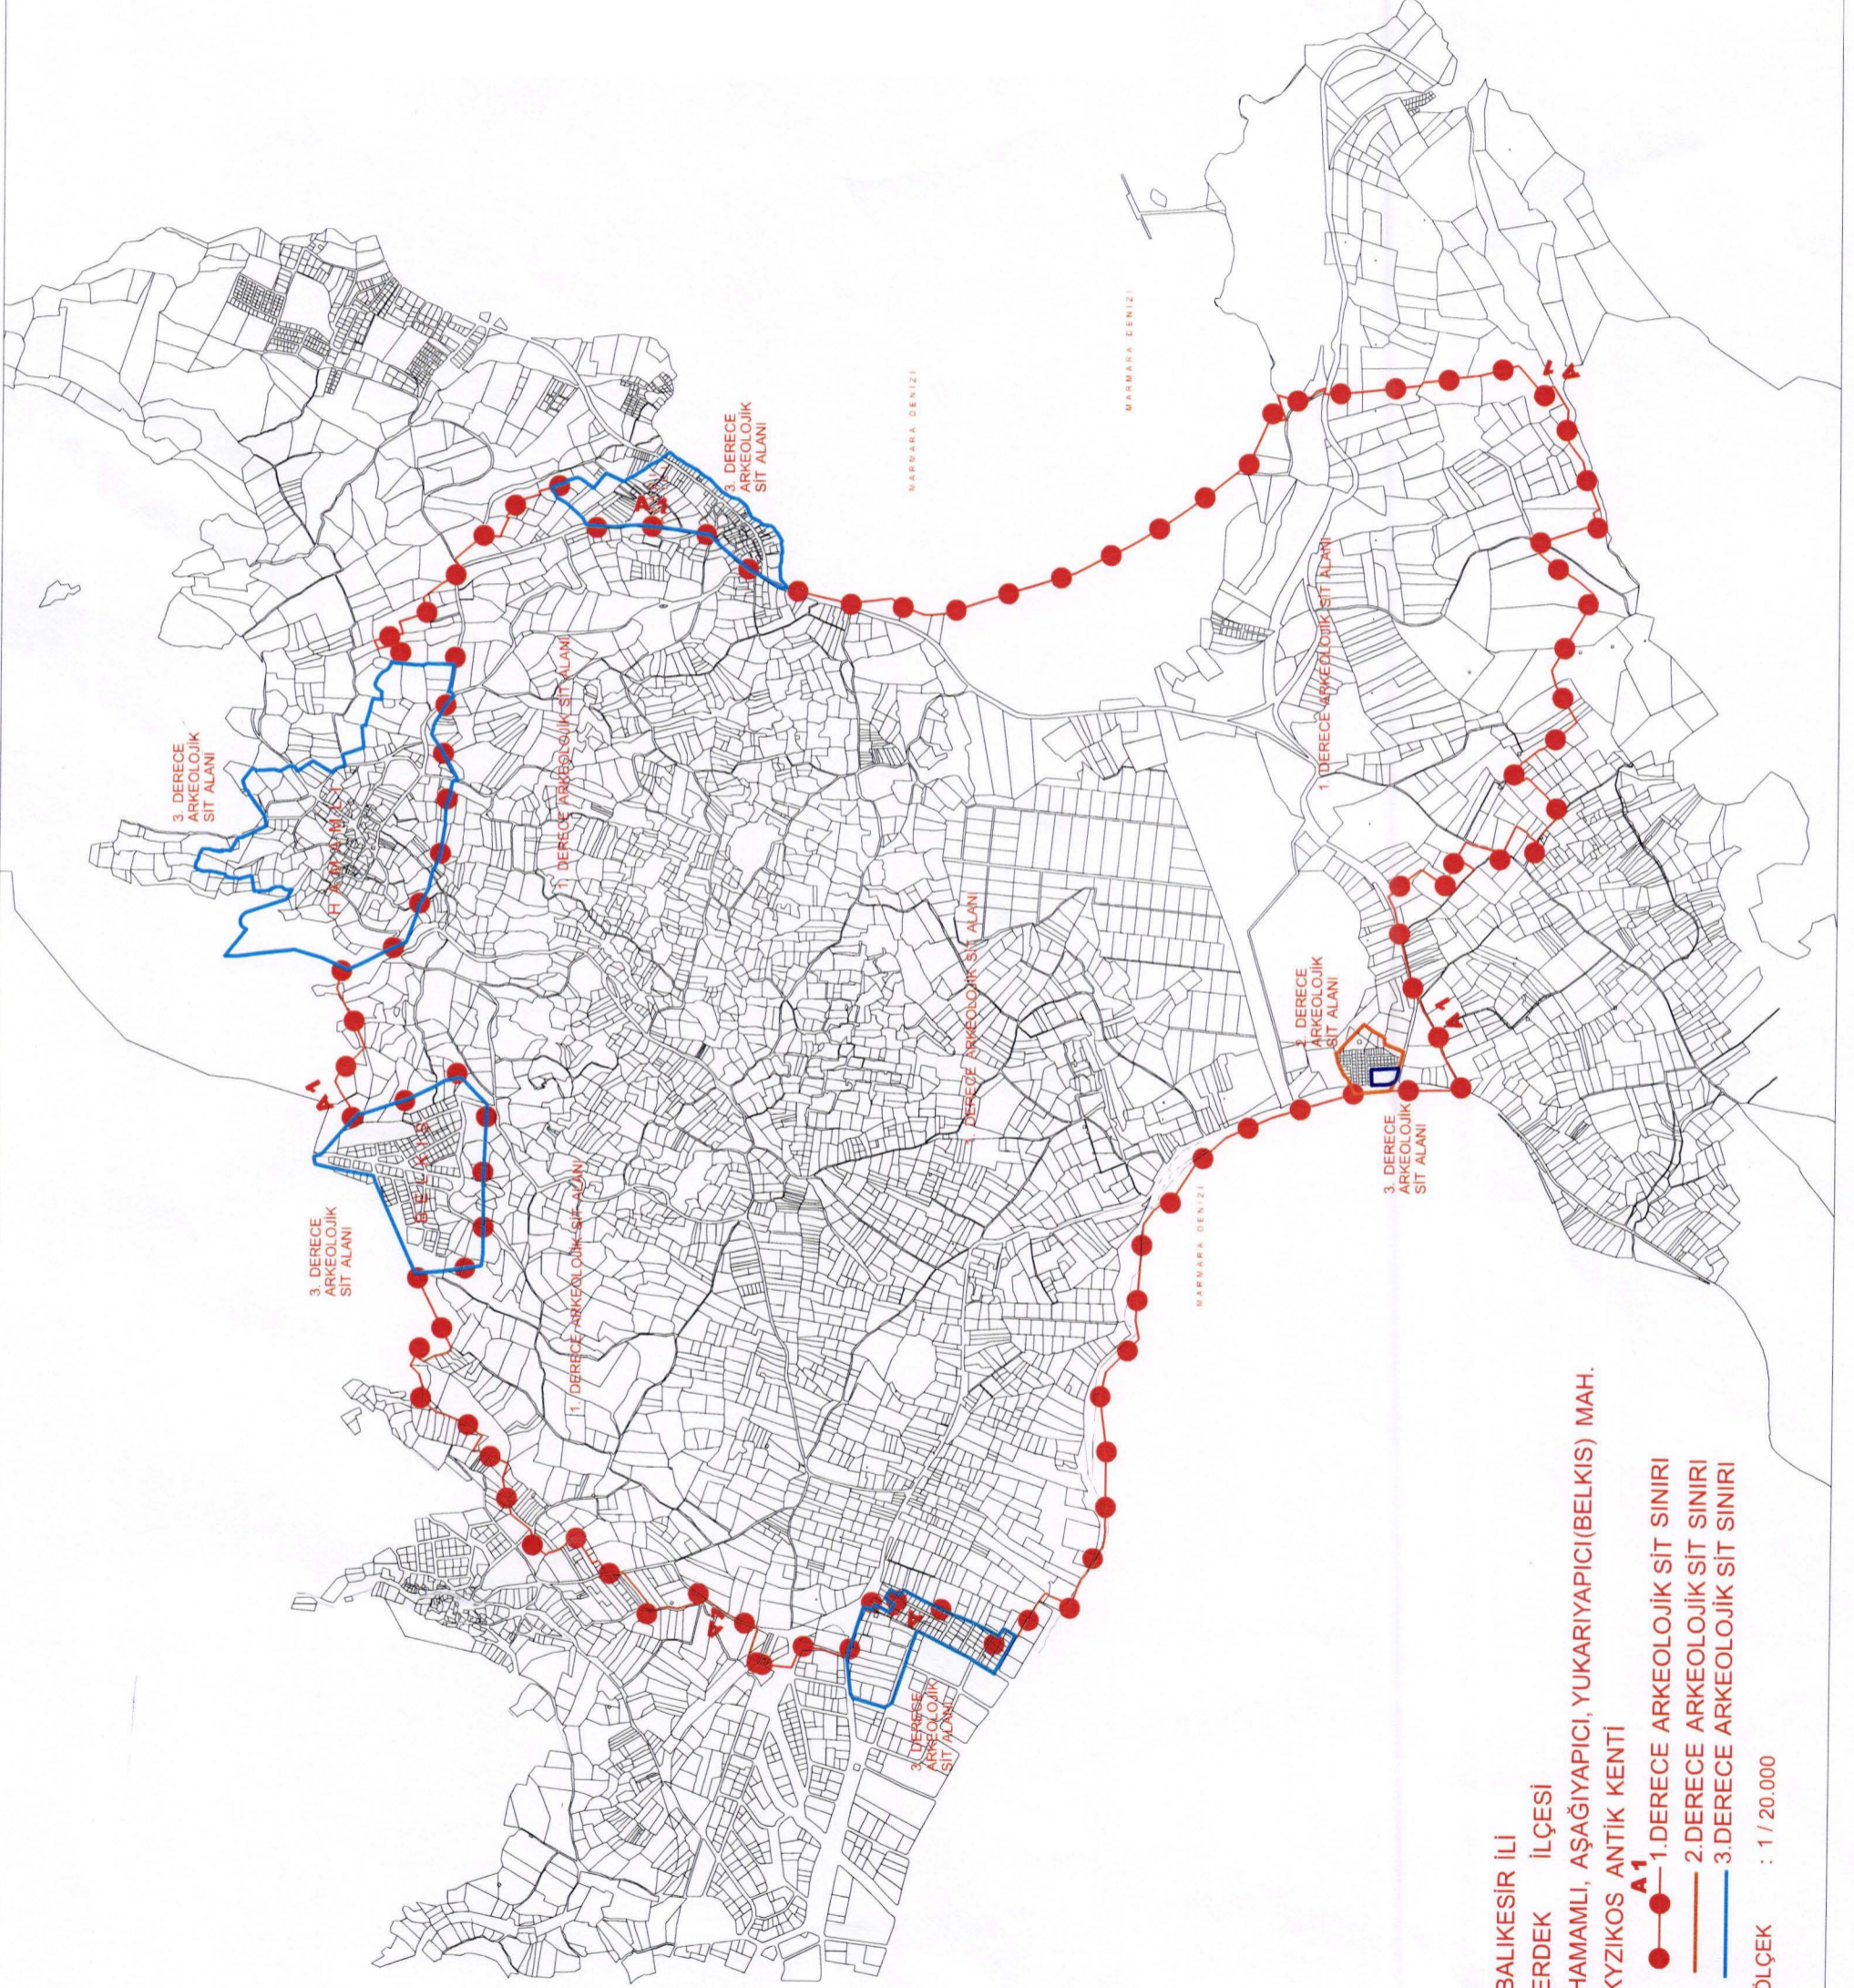

T.C.
KÜLTÜR ve TURİZM BAKANLIĞI
BALIKESİR KÜLTÜR VARLIKLARINI KORUMA BÖLGE KURULU
KARAR

Toplantı Tarihi ve No : 26.08.2021-186
Karar Tarihi ve No : 26.08.2021-3083

Toplantı Yeri
BALIKESİR

Balıkesir İli, Erdek İlçesi ve Bandırma İlçesi sınırlarında bulunan, Bursa Kültür ve Tabiat Varlıklarını Koruma Kurulunun 29.09.1989 tarih ve 734 sayılı kararı ile I. Derece arkeolojik sit olarak tescil edilen, Bursa Kültür Varlıklarını Koruma Bölge Kurulunun 14.10.2016 tarih ve 6260 sayılı kararı ile sit sınırları sayısallaştırılan, Kültür Varlıklarını Koruma Yüksek Kurulu'nun 01.10.2020 tarih ve 1578 sayılı kararı ile Koruma Bölge Kurulu uzmanlarınca yapılacak genel sit irdeleme çalışması yapılması istemine ilişkin; güncel sit paftası ve kurul kararı esas alınarak hazırlanan sit sınırlarının ve derecelerine ait çalışmasına ait Balıkesir Kültür Varlıklarını Koruma Bölge Kurulu Müdürlüğü uzmanlarınca hazırlanan 26.08.2021 tarih 907820 sayı ile kayıtlı rapor okundu, ekleri ve işlem dosyası incelendi, yapılan görüşmeler sonucunda;

BALIKESİR İLİ
ERDEK İLÇESİ
HAMAMLI, AŞAĞIYAPICI, YUKARIYAPICI(BELKIS) MAH.
KYZIKOS ANTİK KENTİ

● 1.DERECE ARKEOLOJİK SİT SINIRI
— 2.DERECE ARKEOLOJİK SİT SINIRI
— 3.DERECE ARKEOLOJİK SİT SINIRI

ÖLÇEK : 1 / 20.000