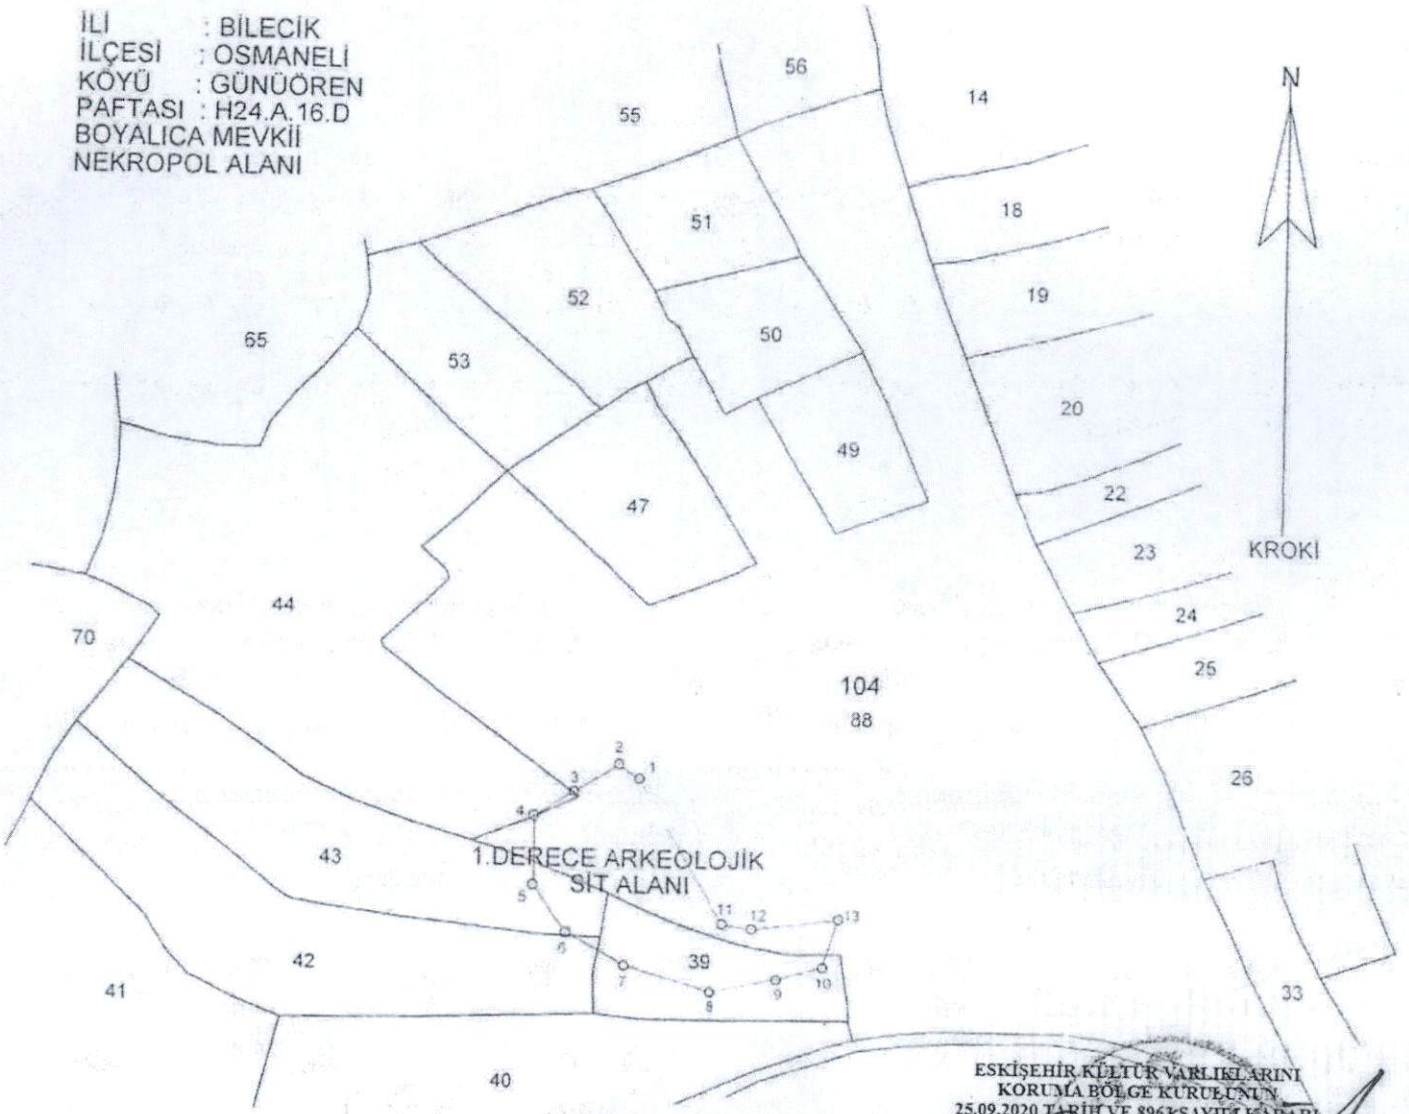

Bilecik İli, Osmaneli İlçesi, Günüören Köyü sınırları içinde özel mülkiyete ait taşınmazlarda tespit edilen ve Kurulumuzun 22.07.2020 tarih ve 8723 sayılı kararı ile tescillenen ve kadastral krokisi uygun bulunan Boyalıca Mevki Nekropolünün sit sınırlarının işaretlendiği güncel kadastral krokinin iletildiği Bilecik Valiliğinin (Kadastro Müdürlüğü) 01.09.2020 tarih, E.2130975 sayılı yazısı ile 22.09.2020 tarih, 388061 sayılı dosya inceleme raporu okundu, güncel kadastral sit krokisi ve dosyası incelendi, yapılan görüşmeler sonucunda;

Bilecik İli, Osmaneli İlçesi, Günüören Köyü sınırları içerisinde tespit edilen ve Kurulumuzun 22.07.2020 tarih ve 8723 sayılı kararı ile tescil edilen “Boyalıca Mevki Nekropolü” I. (Bir) Derece Arkeolojik Sit sınırlarının işaretlendiği güncel kadastral sit krokisinin uygun olduğuna, sit sınırları içerisinde Kurulumuzdan izinsiz herhangi bir fiziki ve inşai müdahalede bulunulmamasına karar verildi.

İLİ : BİLECİK  
İLÇESİ : OSMANELİ  
KÖYÜ : GÜNÜÖREN  
PAFTASI : H24.A.16.D  
BOYALICA MEVKİİ  
NEKROPOL ALANI

ESKİŞEHİR KÜLTÜR VARLIKLARINI  
KORUMA BÖLGE KURULUNUN  
25.09.2020 TARİH VE 8967 SAYILI KARARI  
EKİDİR.