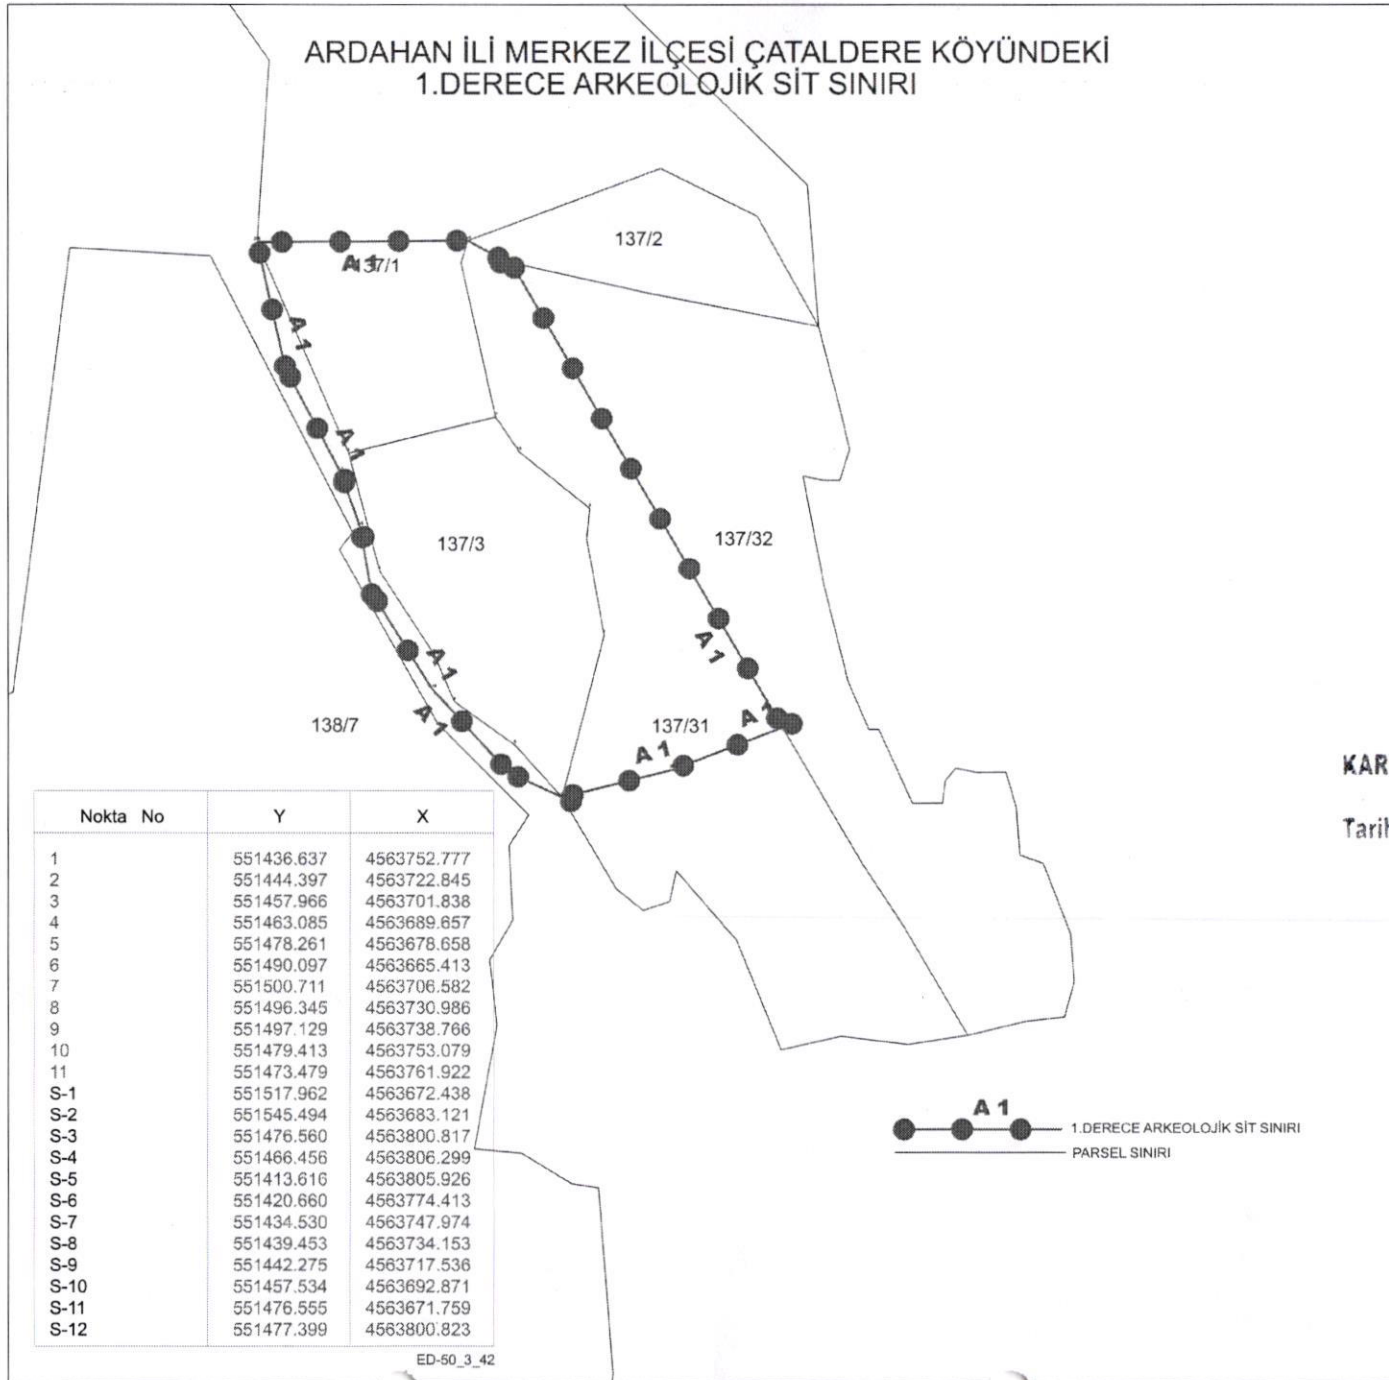

ARDAHAN İLİ MERKEZ İLÇESİ ÇATALDERE KÖYÜNDEKİ
1.DERECE ARKEOLOJİK SİT SINIRI

KARS K.V.K.B.K.'nun... 30.05.2022

Tarih ve 3482 sayılı karar ekidir.

ASLI GIBİDİR
K. Zeynel Abidin ASLI
Bölge Kurulu Müdürü

Gökhan CAN
Harita Mühendisi