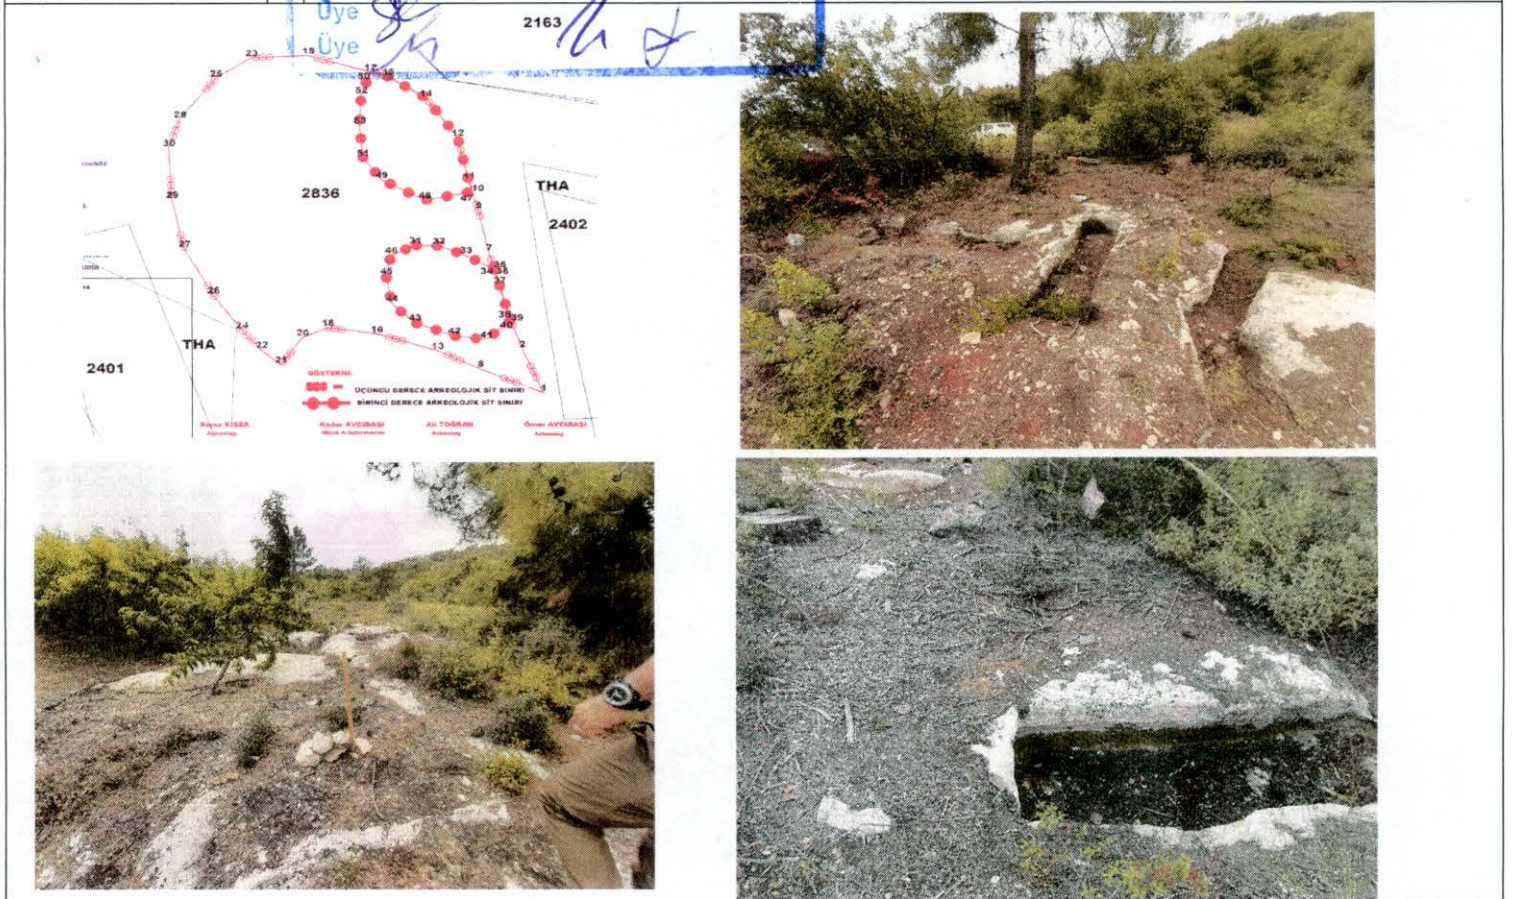

AVRUPA KONSEYİ	DOĞAL VE KÜLTÜREL VARLIKLARI KORUMA ENVANTERİ	D.K.V.K.E.	SİT	HARİTA NO:	
T Ü R K İ Y E	KÜLTÜR VARLIKLARI VE MÜZELER GENEL MÜDÜRLÜĞÜ				
İLİ :	MERSİN	İLÇESİ :	Mezitli	MAHALLE KÖY VEYA MEVKİL :	Bozön Mah.
ADI	Ütük Mevkii 1. ve 3. Derece Arkeolojik Sit Alanı			2836	
KADASTRO :	PAFTA:	ADA:	PARSEL:		

GENEL TANIM :

Mersin ili, Mezitli ilçesi, Bozön Mahallesinde bulunan 2836 parsel üzerinde yer alan ormanlık ve çalılık alanın batısında birbirine yakın iki alanda ana kayaya dikdörtgen formlu tekne şeklinde oyulmuş mezarlar tespit edilmiştir. Mezarların çevresinde kaba yonu kapak taşlarına da rastlanılmıştır. Alanda seramik ve kemik parçalarının dağılmış vaziyette olduğu görülmüştür.

ŞİMDİKİ TEHLİKELER	: Tarımsal faaliyetler ve kaçak kazı	KORUMA DERECESİ :	1. ve 3. Derece Arkeolojik Sit Alanı
ŞİMDİKİ DURUM	:	HAZIRLAYANLAR :	/ / 2021
SİT POTANSİYELİ	: 1. ve 3. Derece Arkeolojik Sit Alanı	Kader AVCIBAŞI Müze Araştırmacısı / Esmâ KİSER Arkeolog	Ali TOĞRAN Arkeolog / Ömer AVCIBAŞI Arkeolog
ŞİMDİKİ KORUMA	: Korumasız	KONTROL EDEN :	Armutlu AYLA ÖZKAYA / Bölge Kurulu Müdür V.
ÖNERİLEN KORUMA	: 1. ve 3. Derece Arkeolojik Sit Alanı 21.10.2021 un 14054 sayılı Karar Ekidir	REVİZYON	
YAYIN DİZİSİ	: Başkan ADL	G.M.E.E.A.Y.K ONAYI :	/ / 2021
GÖZLEMLER	: Başkan Yrd. W		
	: Üye W		
	: Üye W		
	: Üye W		
	: Üye W		

HARİTALAR, FOTOĞRAFLAR :