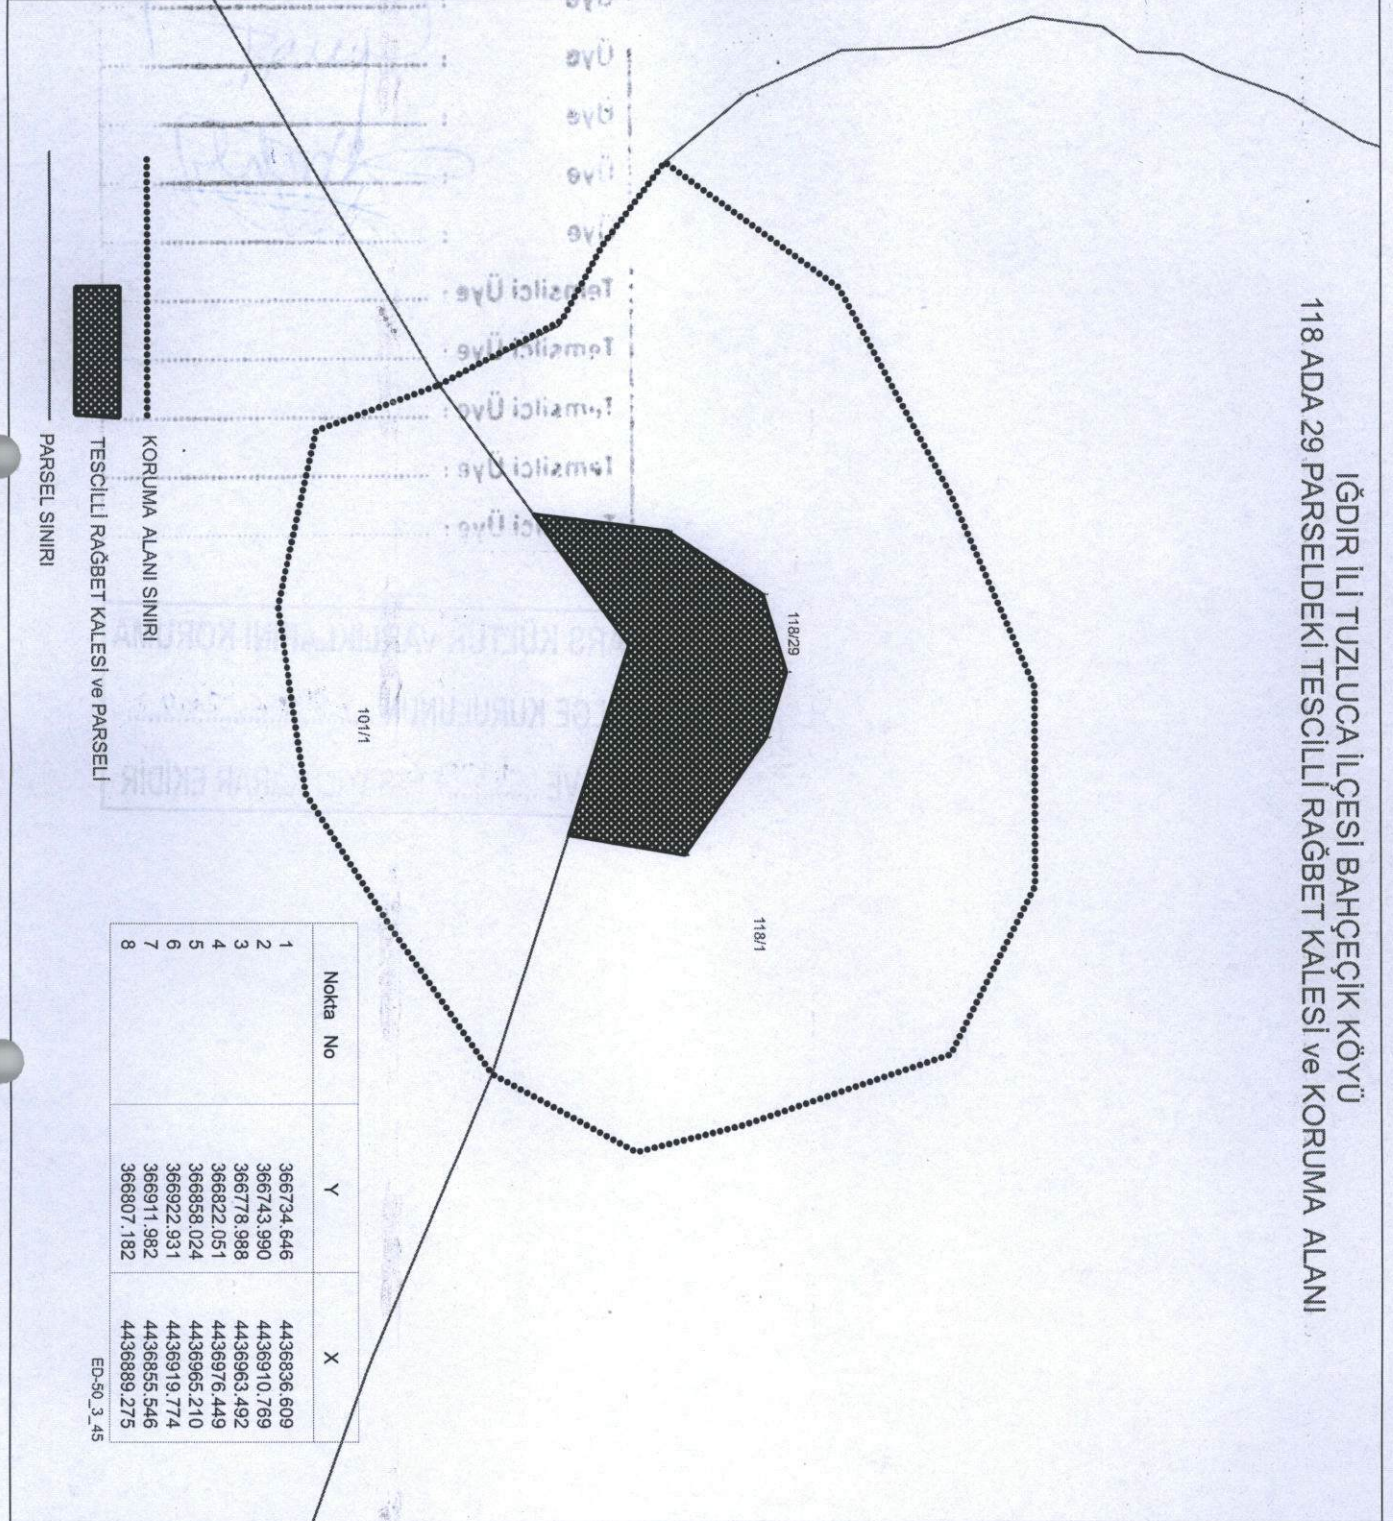

İĞDIR İLİ TUZLUCA İLÇESİ BAHÇEÇİK KÖYÜ
118 ADA 29 PARSELEDEKİ TESCİLLİ RAĞBET KALESİ VE KORUMA ALANI

Nokta No	Y	X
1	366734.646	4436836.609
2	366743.990	4436910.789
3	366778.988	4436963.492
4	366822.051	4436976.449
5	366858.024	4436965.210
6	366922.931	4436919.774
7	366911.982	4436855.546
8	366807.182	4436889.275