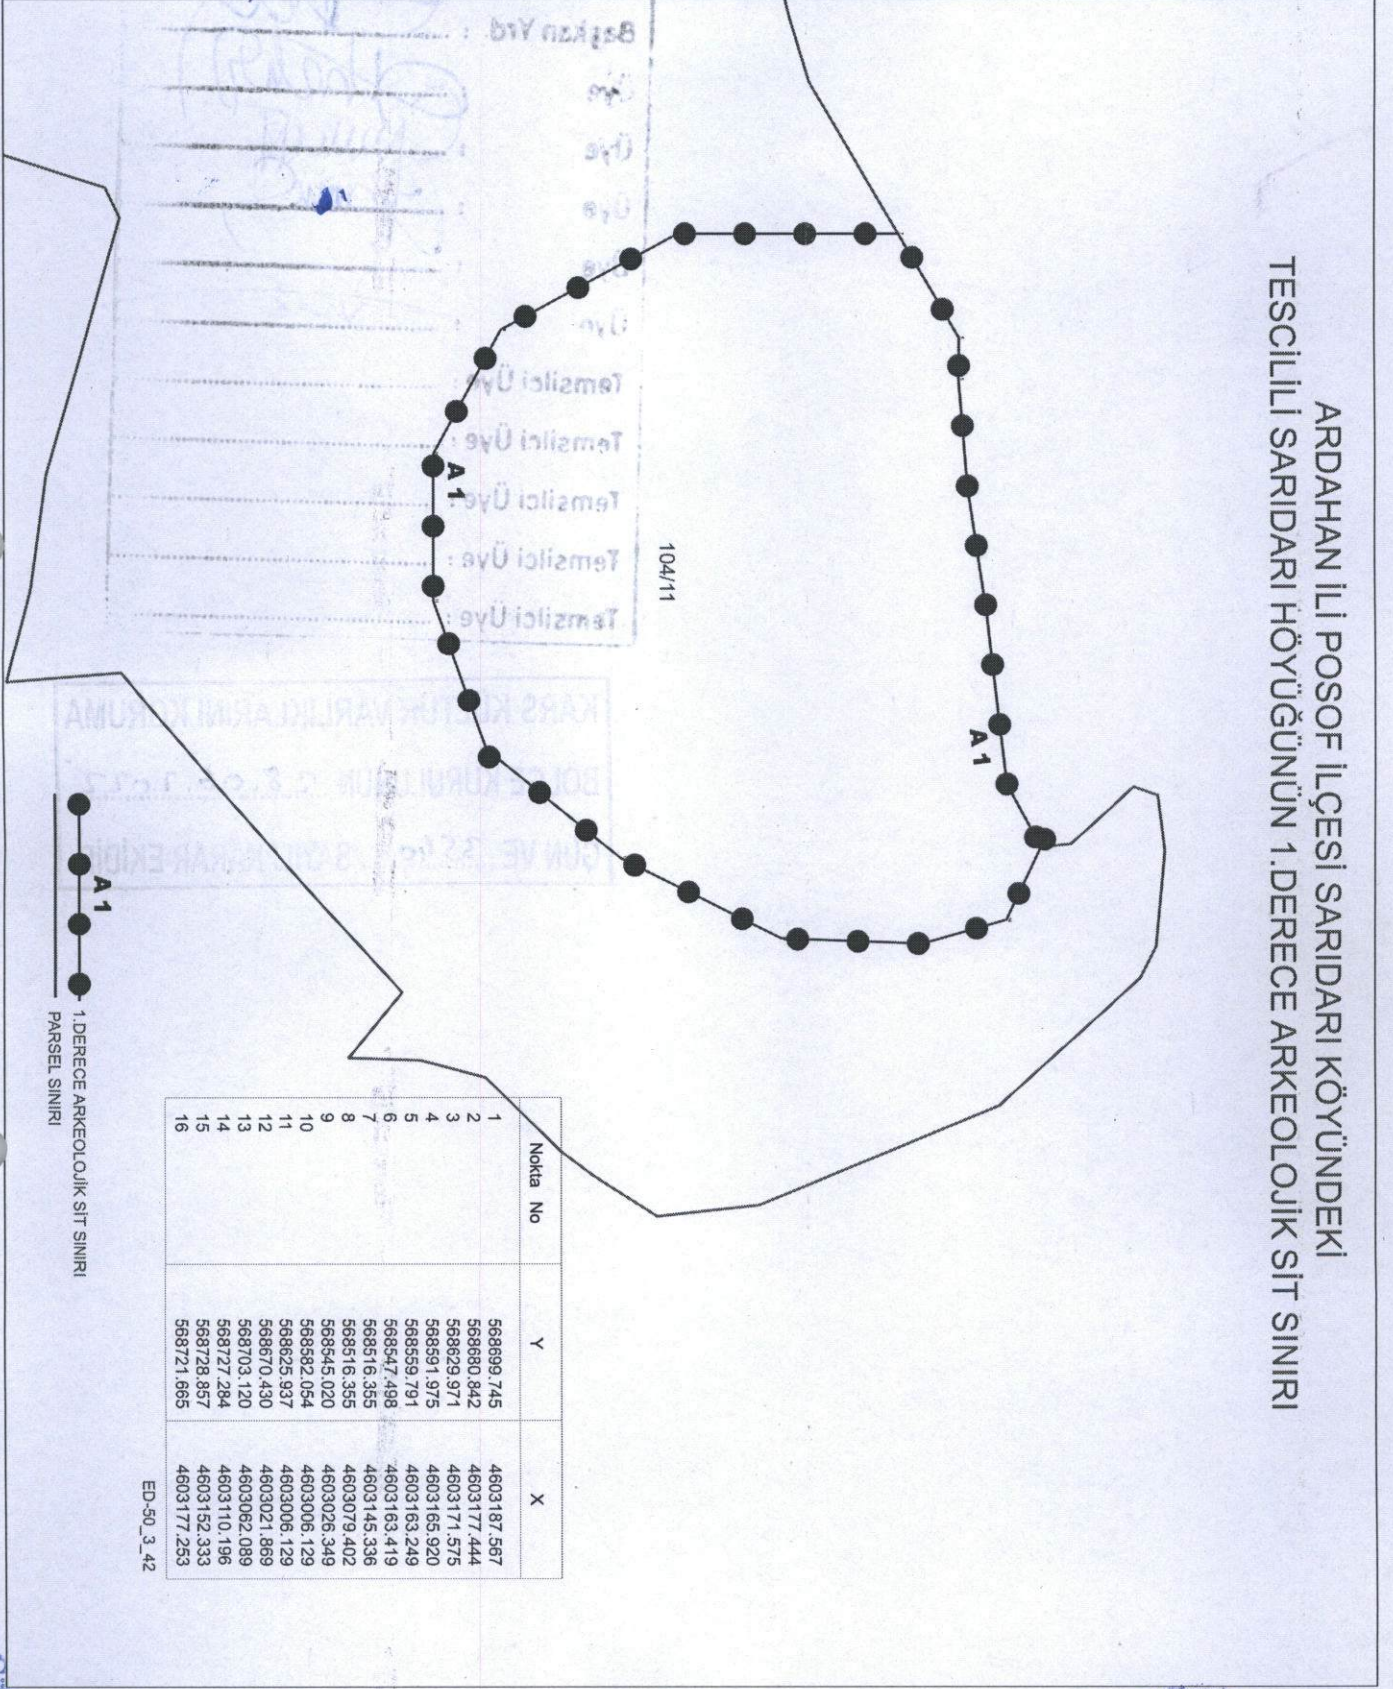

ARDAHAN İLİ POSOF İLÇESİ SARIDARI KÖYÜNDEKİ  
TESCİLİ SARIDARI HÖYÜĞÜNÜN 1.DERECE ARKEOLOJİK SİT SINIRI

Nokta No	Y	X
1	568699,745	4603187,567
2	568680,842	4603177,444
3	568629,971	4603171,575
4	568591,975	4603165,920
5	568559,791	4603163,249
6	568547,498	4603163,419
7	568516,355	4603145,336
8	568516,355	4603079,402
9	568545,020	4603026,349
10	568582,054	4603006,129
11	568625,937	4603006,129
12	568670,430	4603021,869
13	568703,120	4603062,089
14	568727,284	4603110,196
15	568728,857	4603152,333
16	568721,665	4603177,253

ED-50\_3\_42

KARS K.V.K.B.K.'nun 28.06.2022

Tarih ve 3540 sayılı karar ekidir.

K: Zeynel Abidin YAŞLI  
Bölge Kurulu Müdürü

COŞKUN CAN  
Harita Mühürü