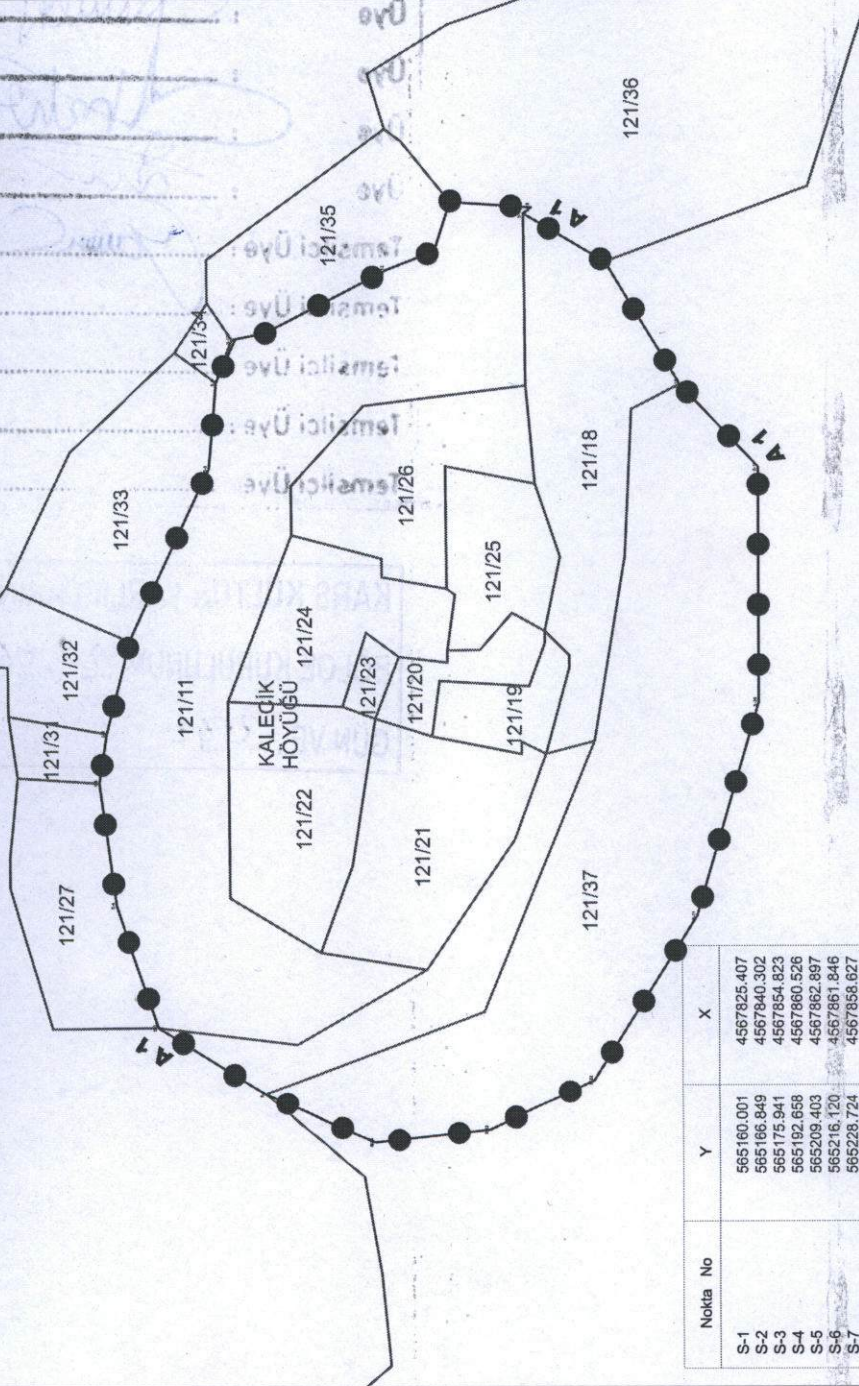

KORUMA BÖLGE KURULU  
KARAR VAKİTLERİ

ARDAHAN İLİ HANAK İLÇESİ KOYUNPINARI KÖYÜNDEKİ  
KALECİK HÖYÜĞÜNÜN 1.DERECE ARKEOLOJİK SİT SINIRI

Nokta No	Y	X
S-1	565160.001	4567825.407
S-2	565166.849	4567840.302
S-3	565175.941	4567854.823
S-4	565192.668	4567860.526
S-5	565209.403	4567862.897
S-6	565218.120	4567861.846
S-7	565228.724	4567868.627
S-8	565252.295	4567847.731
S-9	565264.041	4567846.726
S-10	565269.929	4567844.567
S-11	565270.807	4567840.122
S-12	565279.340	4567823.538
S-13	565281.914	4567816.897
S-14	565288.040	4567814.736
S-15	565287.902	4567803.622
S-16	565287.053	4567804.725
S-17	565280.446	4567793.559
S-18	565263.770	4567783.414
S-19	565252.464	4567772.761
S-20	565220.295	4567772.761
S-21	565191.118	4567781.239
S-22	565168.694	4567795.403
S-23	565161.792	4567809.706
S-24	565160.001	4567825.407

—●— 1.DERECE ARKEOLOJİK SİT SINIRI  
— PARSEL SINIRI

ED-50\_3\_42

KARS K.V.K.B.K.'nun 28.06.2022

Tarih ve 3542 sayılı karar ekidir.