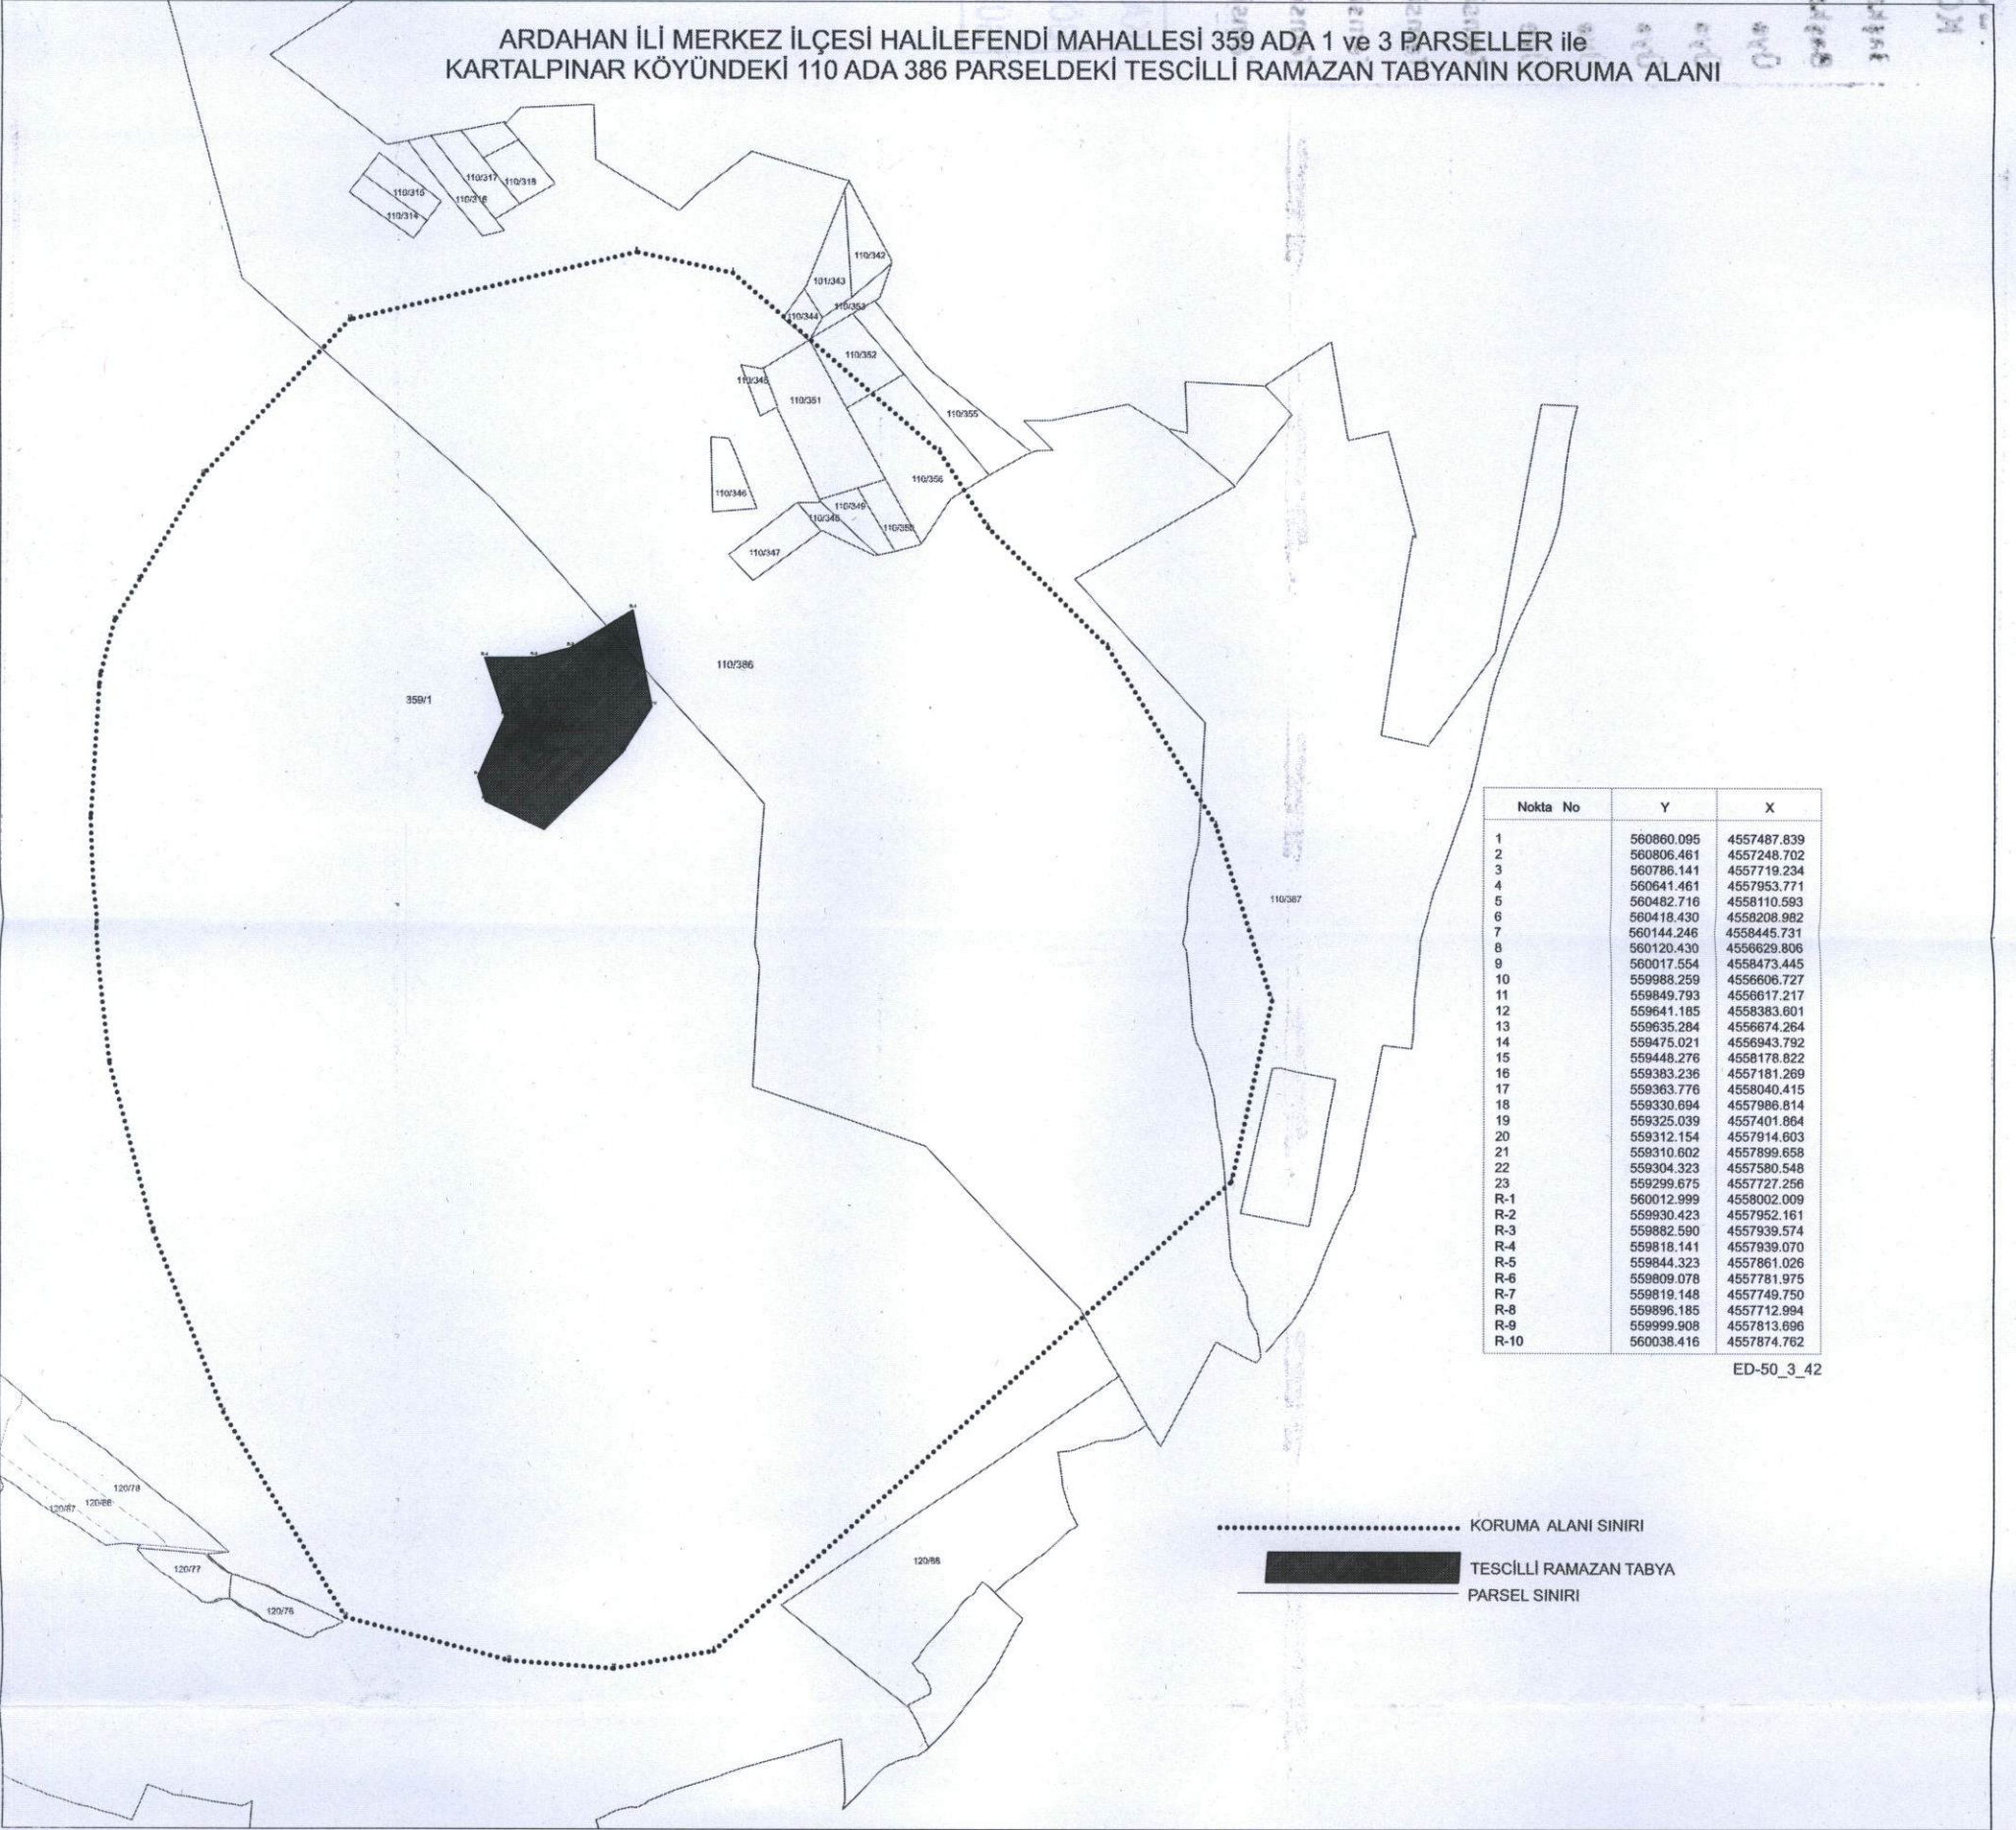

ARDAHAN İLİ MERKEZ İLÇESİ HALİLEFENDİ MAHALLESİ 359 ADA 1 ve 3 PARSELLER İLE KARTALPINAR KÖYÜNDEKİ 110 ADA 386 PARSELDEKİ TESCİLLİ RAMAZAN TABYANIN KORUMA ALANI

ARDAHAN İLİ MERKEZ İLÇESİ HALİLEFENDİ MAHALLESİ 359 ADA 1 ve 3 PARSELLER İLE KARTALPINAR KÖYÜNDEKİ 110 ADA 386 PARSELDEKİ TESCİLLİ RAMAZAN TABYANIN KORUMA ALANI

Nokta No	Y	X
1	560860.095	4557487.839
2	560806.461	4557248.702
3	560786.141	4557719.234
4	560641.461	4557953.771
5	560482.716	4558110.593
6	560418.430	4558208.982
7	560144.246	4558445.731
8	560120.430	4558629.806
9	560017.554	4558473.445
10	559988.259	4558606.727
11	559849.793	4558617.217
12	559864.185	4558383.801
13	559635.284	4558674.264
14	559475.021	4558943.792
15	559448.276	4558178.822
16	559383.236	4557181.269
17	559363.776	4558040.415
18	559330.694	4557986.814
19	559325.039	4557401.864
20	559312.154	4557914.603
21	559310.602	4557899.658
22	559304.323	4557580.548
23	559299.675	4557727.256
R-1	560012.999	4558002.009
R-2	559930.423	4557952.161
R-3	559882.590	4557939.574
R-4	559818.141	4557939.070
R-5	559844.323	4557861.026
R-6	559809.078	4557781.975
R-7	559819.148	4557749.750
R-8	559896.185	4557712.994
R-9	559999.908	4557813.696
R-10	560038.416	4557874.762

ED-50_3_42

..... KORUMA ALANI SINIRI
■ TESCİLLİ RAMAZAN TABYA
—— PARSEL SINIRI

KARŞIYAKA İLÇESİ HALİLEFENDİ MAHALLESİ 359 ADA 1 ve 3 PARSELLER İLE KARTALPINAR KÖYÜNDEKİ 110 ADA 386 PARSELDEKİ TESCİLLİ RAMAZAN TABYANIN KORUMA ALANI