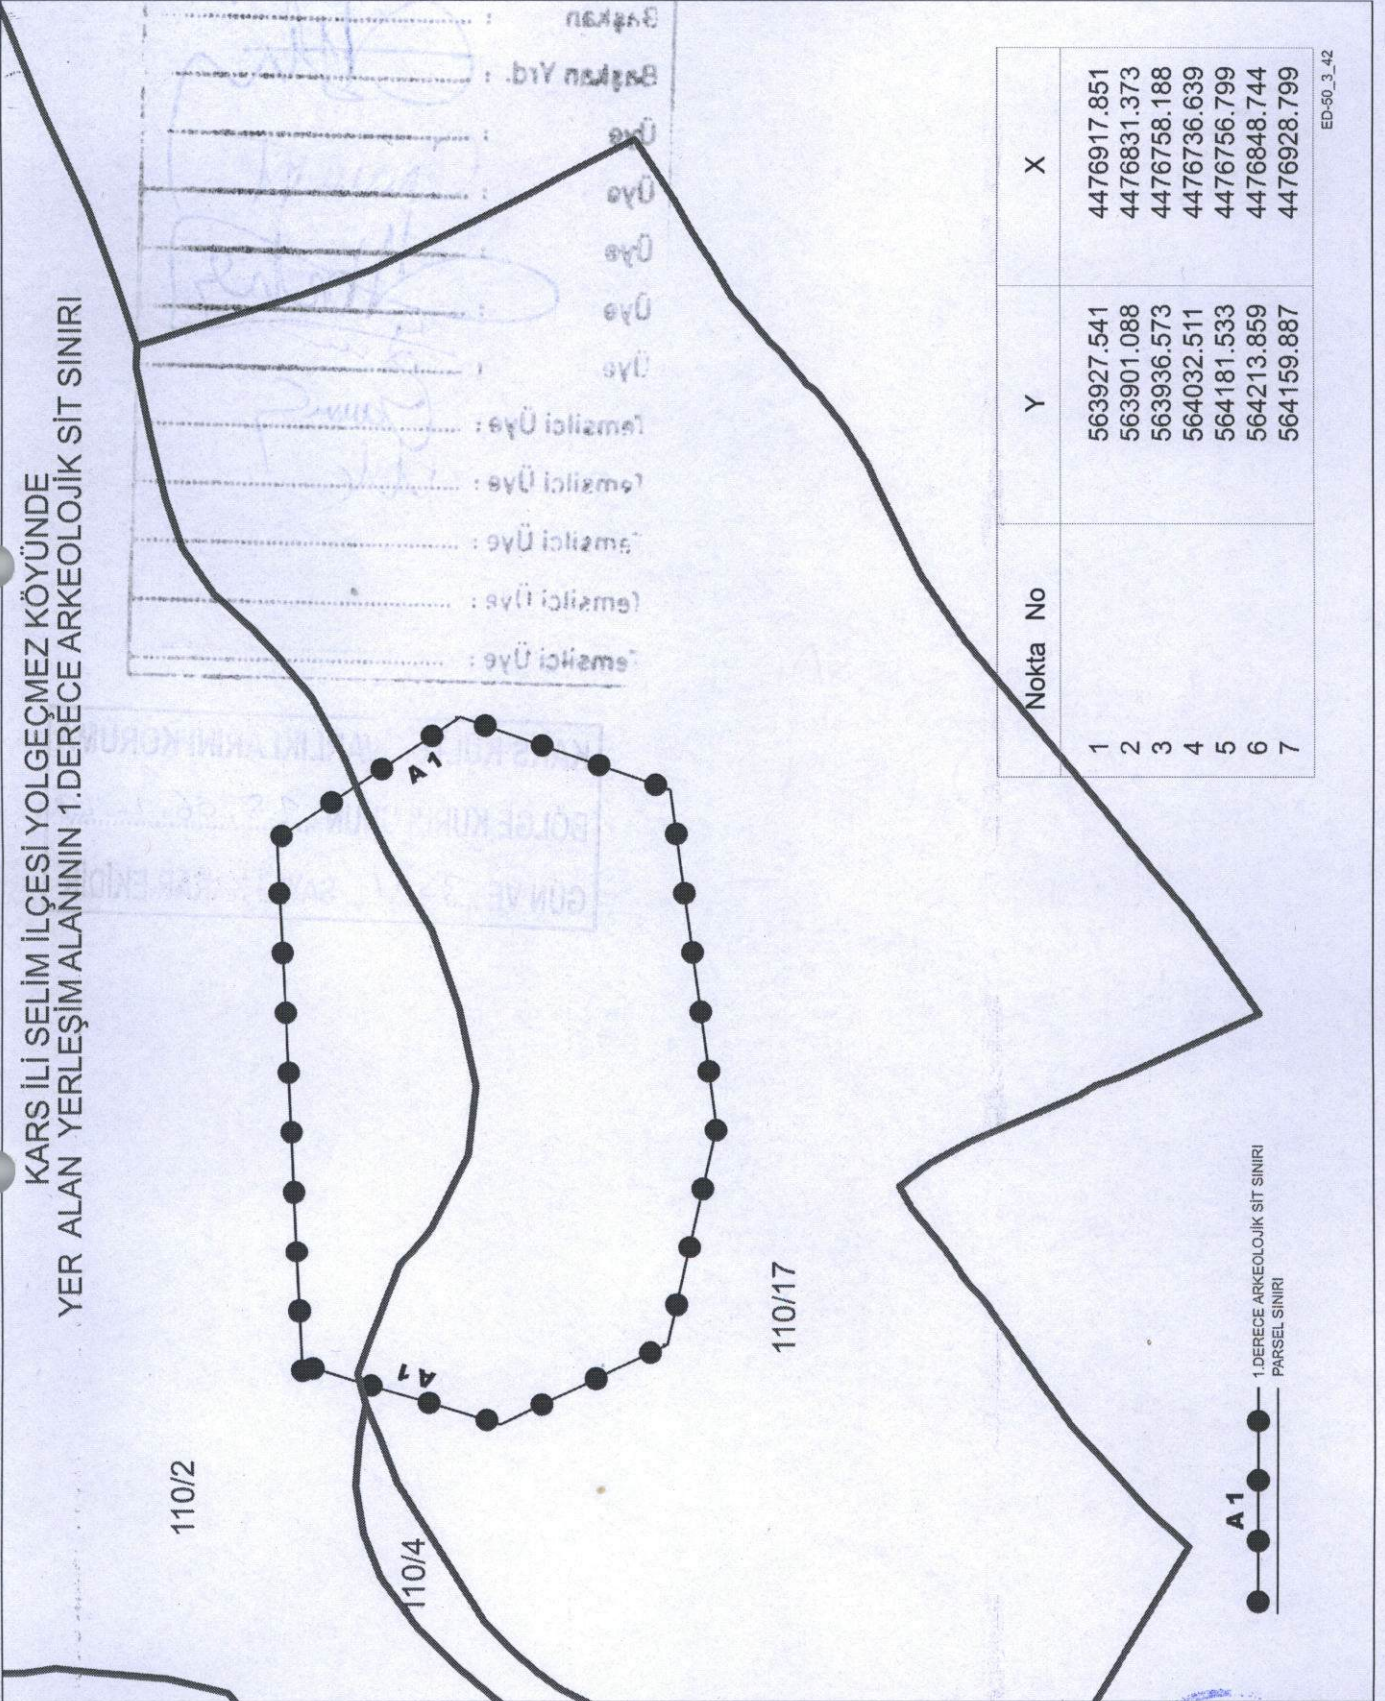

KARS İLİ SELİM İLÇESİ YOLGEÇMEZ KÖYÜNDE  
YER ALAN YERLEŞİM ALANININ 1.DERECE ARKEOLOJİK SİT SINIRI

Nokta No	Y	X
1	563927.541	4476917.851
2	563901.088	4476831.373
3	563936.573	4476758.188
4	564032.511	4476736.639
5	564181.533	4476756.799
6	564213.859	4476848.744
7	564159.887	4476928.799

KARS K.V.K.B.K.'nun 28.06.2022

Tarih ve 3561 sayılı karar ekidir.

K. Zeynel Abidin YAŞLI  
Bölge Kurulu Müdürü